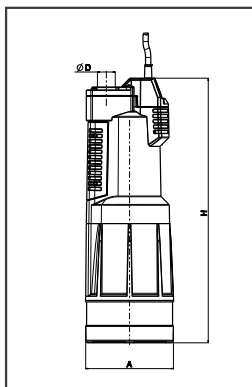

## ТЕХНИЧЕСКИЕ ХАРАКТЕРИСТИКИ

МОДЕЛЬ	КОД	ИСТОЧНИК ПИТАНИЯ	МОЩНОСТЬ НОМИНАЛ.		ДЛИНА КАБЕЛЬ м
			кВт	л. с.	
DIVERTRON 1000 M	60122623	1 x 230 V	0,65	0,88	15
DIVERTRON X 1000 M	60122625	1 x 230 V	0,65	0,88	15
DIVERTRON 1200 M	60122626	1 x 230 V	0,75	1	15
DIVERTRON X 1200 M	60122627	1 x 230 V	0,75	1	15

## РАЗМЕРЫ И ВЕС

МОДЕЛЬ	A мм	øD мм	H мм	DNM мм	ВЕС Кг
DIVERTRON 1000	150	30	450	1"	11
DIVERTRON X 1000	150	30	450	1"	11
DIVERTRON 1200	150	30	450	1"	11
DIVERTRON X 1200	150	30	480	1"	11