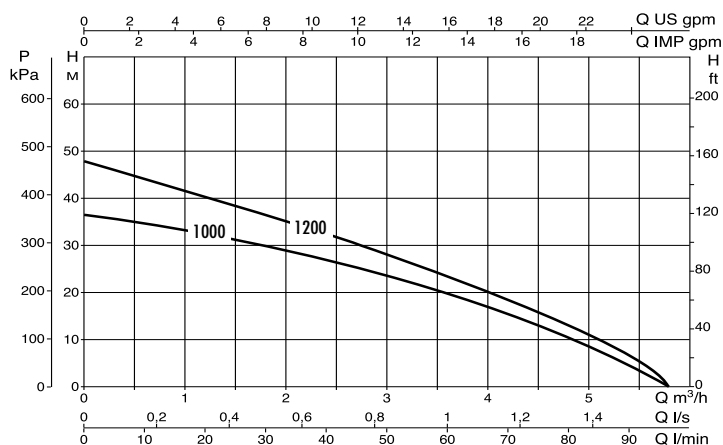

Особенности. Многоступенчатый колодезный

насос. Уплотнение вала – масляная камера с двумя сальниковыми уплотнениями. Все модели укомплектованы электро механической системой управления со встроенными датчиками давления и потока. Есть встроенная защита от «сухого» хода и перегрузки. Модели с индексом «X» оборудованы всасывающим патрубком для организации забора воды из верхних слоев, при помощи гибкого всасывающего патрубка с поплавком (заказывается отдельно).

Монтаж. Вал двигателя – в вертикальном положении. При продолжительной работе насос может находиться в не полностью погруженном положении.

Стандартное электропитание: 1x230 В.

Степень защиты: IP 68.

Класс изоляции: F

ТЕХНИЧЕСКИЕ ХАРАКТЕРИСТИКИ

МОДЕЛЬ	КОД	ИСТОЧНИК ПИТАНИЯ	МОЩНОСТЬ НОМИНАЛ.		ДЛИНА КАБЕЛЬ м
			кВт	л. с.	
DIVERTRON 1000 M	60122623	1 x 230 V	0,65	0,88	15
DIVERTRON X 1000 M	60122625	1 x 230 V	0,65	0,88	15
DIVERTRON 1200 M	60122626	1 x 230 V	0,75	1	15
DIVERTRON X 1200 M	60122627	1 x 230 V	0,75	1	15