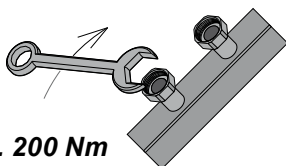

## COLLETTORI / DISTRIBUTORS / Гидравлическая стрелка / HEIZKREISVERTEILER - DN25

Compensatore idraulico  
Hydraulic switcher  
Гидравлическая стрелка  
Hydraulische Weiche

### HB-SP70/125

Max. 6 bar  
Max. 110°C

Max. 200 Nm