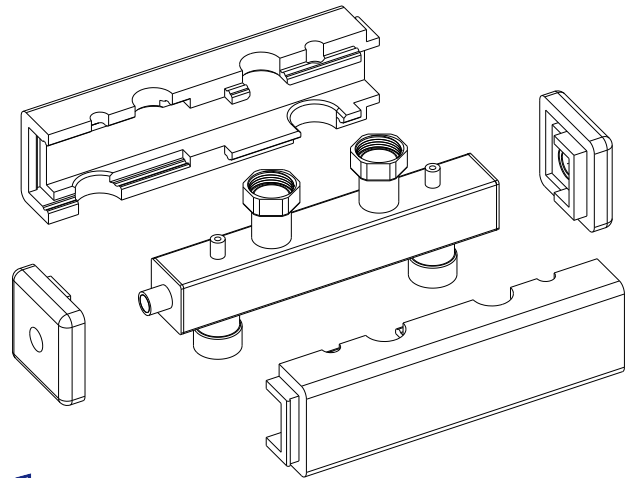

## COLLETTORI / DISTRIBUTORS / Гидравлическая стрелка / HEIZKREISVERTEILER - DN25

Compensatore idraulico  
Hydraulic switcher  
Гидравлическая стрелка  
Hydraulische Weiche

### HB-SP70/125

Max. 6 bar  
Max. 110°C

Max. 200 Nm