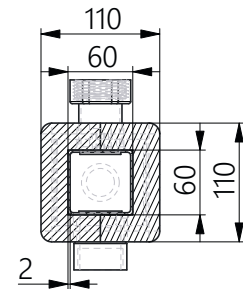

## COLLETTORI / DISTRIBUTORS / Гидравлическая стрелка / HEIZKREISVERTEILER - DN25

Compensatore idraulico  
Hydraulic switcher  
Гидравлическая стрелка  
Hydraulische Weiche

### HB-SP70/125

Max. 6 bar  
Max. 110°C

Max. 200 Nm