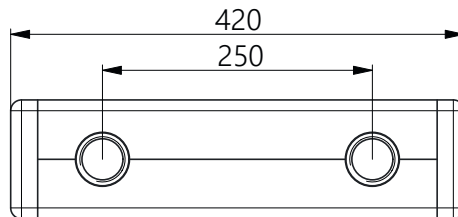

## COLLETTORI / DISTRIBUTORS / Гидравлическая стрелка / HEIZKREISVERTEILER - DN25

Compensatore idraulico  
Hydraulic switcher  
Гидравлическая стрелка  
Hydraulische Weiche

### HB-SP70/125

Max. 6 bar  
Max. 110°C

Max. 200 Nm