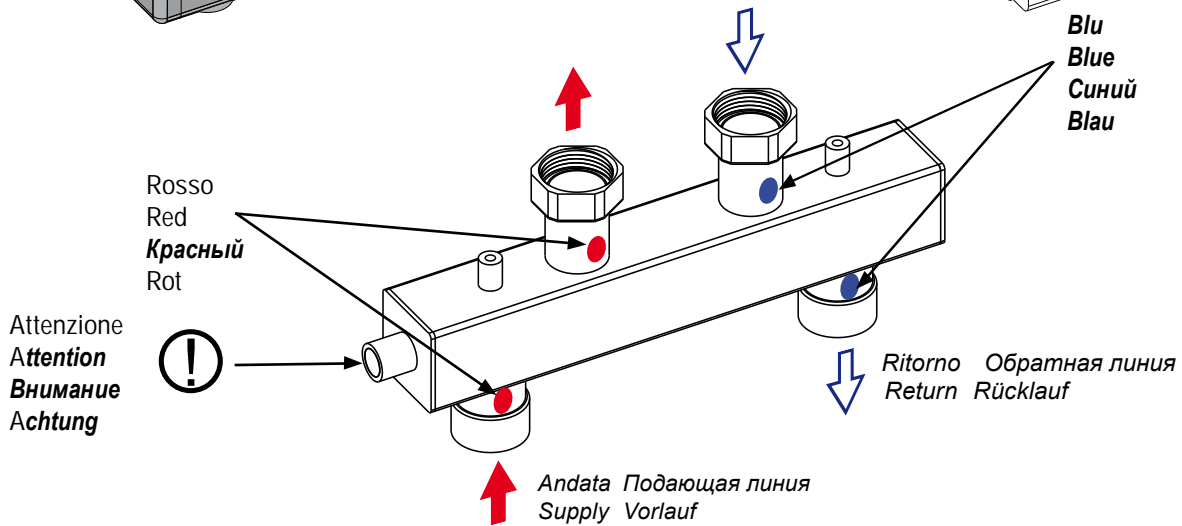

## COLLETTORI / DISTRIBUTORS / Гидравлическая стрелка / HEIZKREISVERTEILER - DN25

Compensatore idraulico  
Hydraulic switcher  
Гидравлическая стрелка  
Hydraulische Weiche

### HB-SP70/125

Max. 6 bar  
Max. 110°C

Max. 200 Nm