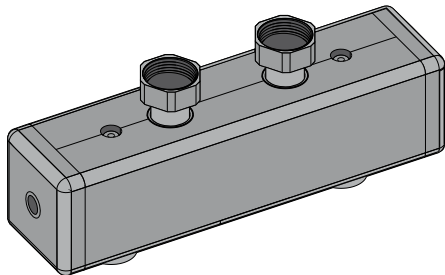

## COLLETTORI / DISTRIBUTORS / Гидравлическая стрелка / HEIZKREISVERTEILER - DN25

Compensatore idraulico  
Hydraulic switcher  
Гидравлическая стрелка  
Hydraulische Weiche

### HB-SP70/125

Max. 6 bar  
Max. 110°C

Max. 200 Nm