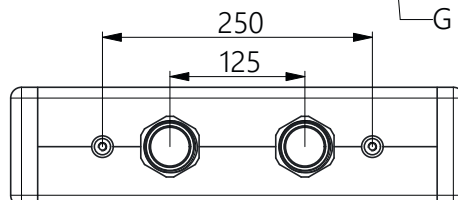

## COLLETTORI / DISTRIBUTORS / Гидравлическая стрелка / HEIZKREISVERTEILER - DN25

Compensatore idraulico  
Hydraulic switcher  
Гидравлическая стрелка  
Hydraulische Weiche

### HB-SP70/125

Max. 6 bar  
Max. 110°C

Max. 200 Nm