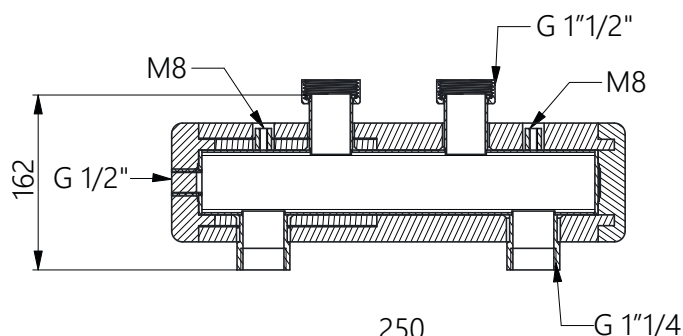

## COLLETTORI / DISTRIBUTORS / Гидравлическая стрелка / HEIZKREISVERTEILER - DN25

Compensatore idraulico  
Hydraulic switcher  
Гидравлическая стрелка  
Hydraulische Weiche

### HB-SP70/125

Max. 6 bar  
Max. 110°C

Max. 200 Nm