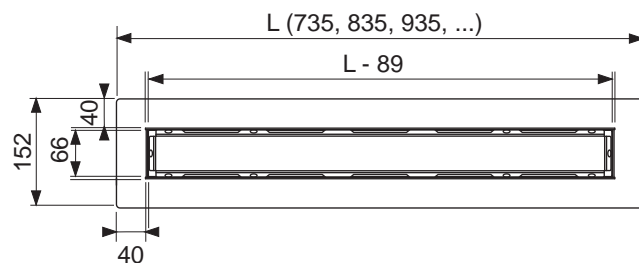

Комплект поставки:

- Корпус канала с фланцем из нержавеющей полированной стали, материал 1.4301 (304)
- Гидроизоляционная лента Seal System с текстильной основой для монтажа в жидкой или композитной гидроизоляции
- Соединительные элементы для монтажа в бетонной стяжке и заказываемый отдельно комплект опор
- Центральное отверстие для подсоединения сифона
- Уклон к центру для улучшения слива воды и самоочистения
- Основа для укладки камня выполнена из нержавеющей стали, материал 1.4301 (304), для установки в корпус канала
- Уплотнения

Минимальная высота установки (без декоративной панели) до верхней плоскости канала:

- 52 мм сифон «вертикальный»
- 61,5 мм сифон «низкий»
- 87 мм сифон «заниженный»
- 112 мм сифон «стандартный»
- 140 мм сифон «максимальный»

Размер лотка длина x ширина: (L – 87 мм) x 68 мм

Ширина непрерывной щели по периметру слива: 6–8 мм (см. чертеж справа)

Дополнительно приобретается:

- Сифон
- Комплект опор (опционально)
- Звукоизоляционный мат Drainbase (опционально) для обеспечения соответствия требованиям по уровню шума согласно DIN 4109 и защите от шума (SSt) согласно VDI 4100 уровней от I до III

Примечание: декоративная решетка "steel II" доступна в качестве заказной панели; любые другие типы декоративных панелей (основа для плитки, стеклянные панели, декоративные решетки) не подходят!

Номинальная длина	Общая длина L	Длина основы для укладки камня L – 89	Длина лотка L – 87	арт.	К 1	К 2	€/шт.
700 мм	735 мм	646 мм	648 мм	650700	1 шт.	40 шт.	489,00
800 мм	835 мм	746 мм	748 мм	650800	1 шт.	40 шт.	526,00
900 мм	935 мм	846 мм	848 мм	650900	1 шт.	40 шт.	562,00
1000 мм	1035 мм	946 мм	948 мм	651000	1 шт.	40 шт.	599,00
1200 мм	1235 мм	1146 мм	1148 мм	651200	1 шт.	20 шт.	671,00
1500 мм	1535 мм	1446 мм	1448 мм	651500**	1 шт.	20 шт.	781,00

Длина по индивидуальному заказу, эксклюзивные дизайны

Мы будем рады изготовить каналы требуемой вам длины или решетки с дизайном, соответствующим вашим условиям. Минимальное количество заказа - 20 каналов одного типоразмера. Мы сообщим вам стоимость после получения вашего запроса. Время поставки с момента выяснения и утверждения всех деталей составляет от шести до восьми недель. После утверждения заказ с индивидуальными размерами или дизайном декоративной решетки не подлежит отмене, и оплата не возвращается. Максимальная длина канала на заказ — 1500 мм.