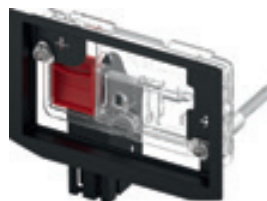

Внимание!

Гигиенические таблетки не должны содержать хлор или другие окислители.