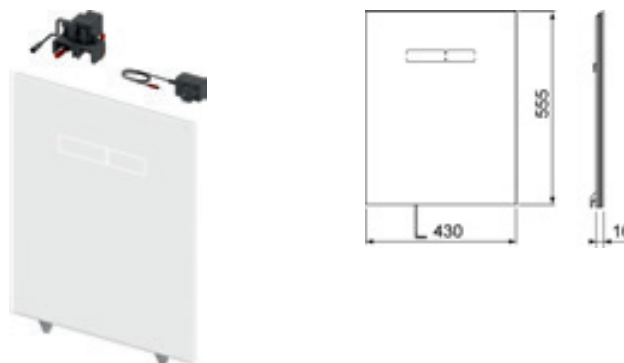

Функция электронной панели sen-Touch:

датчик обнаруживает, когда человек приближается к унитазу, и включает подсветку клавиш смыва. Функция смыва приводится в действие легким прикосновением или без контакта. Электронная панель sen-Touch может быть запрограммирована в соответствии с личными предпочтениями.

Программируемые функции:

- Диапазон распознавания датчика
- Яркость подсветки
- Гигиенический смыв
- Последующая очистка воздуха
- Скорость вентилятора
- Функция очистки

Примечание:

Не совместимы с TOTO Washlet RX и SX.

Цвет	Выставочные образцы	арт.	К 1	К 2	€/шт.
Стекло белое	Да	9650002	1 шт.	10 шт.	843,00
Стекло черное	Да	9650003	1 шт.	10 шт.	860,00

Информацию о выставочных образцах можно получить в «Каталоге рекламной продукции».