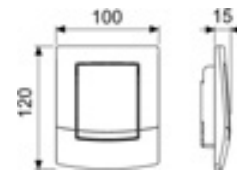

Панели смыва для писсуаров – TECEambia

Панель смыва TECEambia с картриджем для писсуара

Полный комплект для сборки корпуса сливного клапана TECE U 1;
Категории сливного клапана 1.5 и 4 (DIN EN 12541);
Регулируемый объем смыва 1, 2 или 4 литра;
Минимальное рабочее давление в системе — 0,5 бар.

Комплект поставки:

- Картридж сливного клапана
- Привинчиваемая пластиковая панель смыва
- Толкатель и крепежные элементы

Размеры (ш х в х г): 100 x 120 x 15 мм

Цвет	Выставочные образцы	арт.	К 1	К 2	€/шт.
Белый	Да	9242100	1 шт.	15 шт.	85,00
Белый, антибактериальное покрытие	Да	9242140	1 шт.	15 шт.	97,00
Пергамон	Да	9242101	1 шт.	15 шт.	97,00
Хром глянцевый	—	9242126	1 шт.	15 шт.	106,00

Информацию о выставочных образцах можно получить в «Каталоге рекламной продукции».