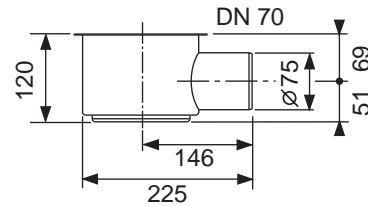

Сифон TECEdrainline «максимальный» DN 70 боковой слив

Сифон TECEdrainline для душевого канала для установки в корпус канала, сифон поворачивается на 360°, боковое соединение с канализационной трубой DN 70, съемная погружная трубка сифона.

- Установочная высота от низа сифона до верхней плоскости душевого канала = 148 мм
- Уровень гидрозатвора = 60 мм согласно DIN EN 1253 > 50 мм

Производительность (согласно DIN EN 1253) при уровне воды 10/20 мм над решеткой:

- Декоративная решетка "basic": 1,2/1,4 л/с
- Декоративная решетка "steel II": 1,2/1,3 л/с
- Основа для укладки плитки "plate"/"plate II": 1,1/1,2 л/с

арт.	К 1	К 2	€/шт.
650002	1 шт.	75 шт.	41,00

Сифон TECEdrainline «вертикальный» DN 50

Сифон TECEdrainline вертикальный для душевого канала для установки в корпус канала, сифон поворачивается на 360°, вертикальное соединение с канализационной трубой DN 50, съемная погружная трубка сифона.

- Минимальная установочная высота от верхней плоскости душевого канала до нижнего края опорной пластины канала = 67 мм
- Уровень гидрозатвора = 50 мм согласно DIN EN 1253
- Диаметр отверстия в перекрытии = 130 мм

Производительность (согласно DIN EN 1253) при уровне воды 10/20 мм над решеткой:

- Декоративная решетка "basic": 1,3/1,3 л/с
- Декоративная решетка "steel II": 1,3/1,3 л/с
- Основа для укладки плитки "plate"/"plate II": 1,2/1,2 л/с