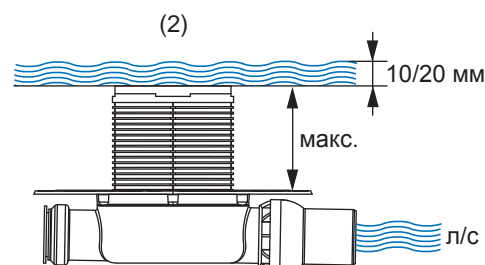

Наименование сифона (артикул)	Декоративная решетка или основа для плитки (артикул)	при минимальной высоте монтажа решетки (1)		при максимальной высоте монтажа решетки (2)	
		уровень воды над решеткой			
		10 мм	20 мм	10 мм	20 мм
DN 50 низкий (3601400)	Декоративная решетка, 100 мм (3660001, 3660002, 3660009)	0,52	0,61	0,69	1,12
	Декоративная решетка "quadratum", 100 мм (3660007)	0,44	0,69	0,53	0,85
	Основа для плитки, 100 мм (3660016) + удлинитель без фланца (3660006)	0,49	0,55	0,61	1,00
	Основа для плитки "plate", 150 мм (3660011)	0,64	0,70	0,98	1,04
DN 50 (3601500)	Декоративная решетка, 100 мм (3660001, 3660002, 3660009)	0,52	0,89	0,64	1,35
	Декоративная решетка "quadratum", 100 мм (3660007)	0,42	0,81	0,64	0,93
	Основа для плитки, 100 мм (3660016) + удлинитель без фланца (3660006)	0,45	0,75	0,79	1,07
	Основа для плитки "plate", 150мм (3660011)	0,91	0,98	1,33	1,46
DN 50 вертикальный (3601600)	Декоративная решетка, 100 мм (3660001, 3660002, 3660009)	0,64	1,36	0,70	1,56
	Декоративная решетка "quadratum", 100 мм (3660007)	0,56	1,02	0,67	1,46
	Основа для плитки, 100 мм (3660016) + удлинитель без фланца (3660006)	0,62	0,96	0,89	1,48
	Основа для плитки "plate", 150 мм (3660011)	1,33	1,41	1,63	1,69
DN 50 для террас и балконов (3601401)	Декоративная решетка, 100 мм (3660001, 3660002, 3660009)	0,66	1,22	0,50	1,51
	Декоративная решетка "quadratum", 100 мм (3660007)	0,48	0,89	0,56	1,53
	Основа для плитки, 100 мм (3660016) + удлинитель без фланца (3660006)	0,71	0,97	0,81	1,07
	Основа для плитки "plate", 150 мм (3660011)	0,97	1,46	0,86	1,27
DN 70 горизонтальный (3603500)	Декоративная решетка, 100 мм (3660003, 3660004, 3660010)	0,62	1,22	0,87	1,74
	Декоративная решетка "quadratum", 100 мм (3660008)	0,76	1,13	0,78	1,54
	Основа для плитки, 100 мм (3660016) + удлинитель без фланца (3660006)	0,64	0,84	0,97	1,54
	Основа для плитки "plate", 150 мм (3660011)	1,19	1,29	1,50	1,72
DN 70 вертикальный (3603600)	Декоративная решетка, 100 мм (3660003, 3660004, 3660010)	0,47	1,81	0,63	1,84
	Декоративная решетка "quadratum", 100 мм (3660008)	0,79	1,67	0,68	1,99
	Основа для плитки, 100 мм (3660016) + удлинитель без фланца (3660006)	0,64	0,85	0,80	2,18
	Основа для плитки "plate", 150 мм (3660011)	1,62	1,97	2,24	2,42
DN 100 горизонтальный (3607500)	Декоративная решетка, 100 мм (3660003, 3660004, 3660010)	0,90	1,61	0,86	2,03
	Декоративная решетка "quadratum", 100 мм (3660008)	0,77	1,48	0,79	1,98
	Основа для плитки, 100 мм (3660016) + удлинитель без фланца (3660006)	0,46	1,12	0,58	1,81
	Основа для плитки "plate", 150 мм (3660011)	1,36	1,48	1,60	2,06
DN 100 вертикальный (3607600)	Декоративная решетка, 100 мм (3660003, 3660004, 3660010)	0,76	1,42	0,80	2,10
	Декоративная решетка "quadratum", 100 мм (3660008)	0,70	1,33	0,74	2,13
	Основа для плитки, 100 мм (3660016) + удлинитель без фланца (3660006)	0,76	1,06	0,59	1,86
	Основа для плитки "plate", 150 мм (3660011)	1,22	1,36	1,72	2,20