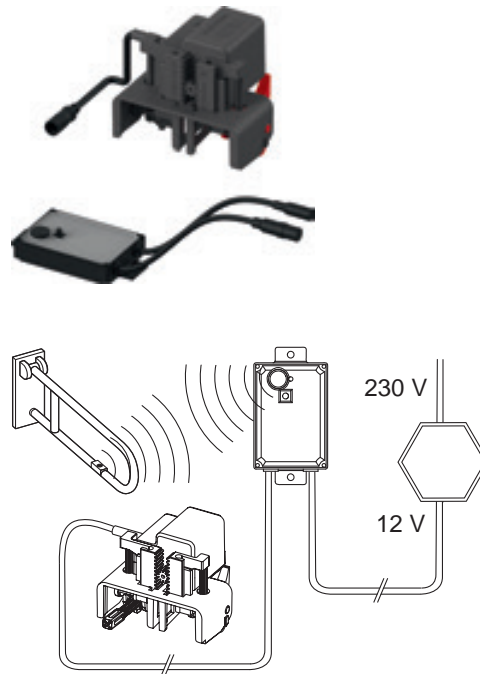

арт.	К 1	€/шт.
9240355*	1 шт.	783,00