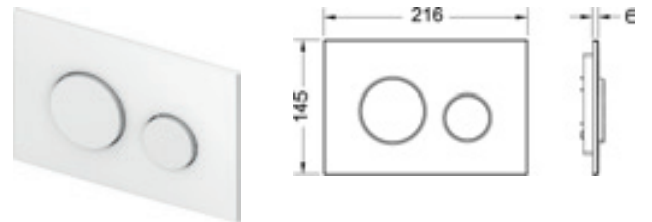

Цвет	Выставочные образцы	арт.	К 1	К 2	€/шт.
Белый	—	9240600	1 шт.	10 шт.	50,00
Белый, антибактериальное покрытие	—	9240640	1 шт.	10 шт.	58,00
Белый, клавиши хром глянцевый	—	9240627	1 шт.	10 шт.	69,00
Хром матовый	—	9240625	1 шт.	10 шт.	65,00
Хром глянцевый	—	9240626	1 шт.	10 шт.	73,00