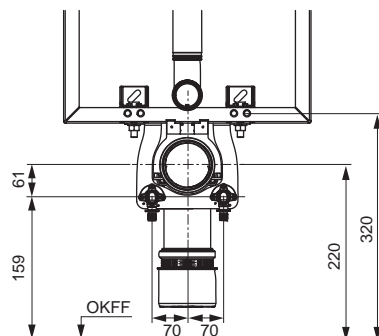

арт.	К 1	€/шт.
9880047	1 шт.	22,00