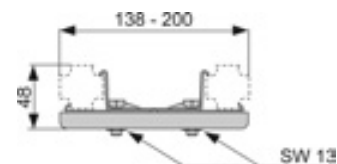

Универсальное соединение TECEprofil

Для соединения профиля TECEprofil под любым углом.
Блок из оцинкованной стали в сборе.

арт.	К 1	К 2	€/шт.
9018002	6 шт.	30 шт.	4,62