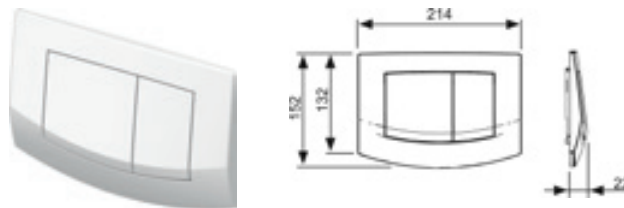

Панель смыва унитаза TECЕambia для двойной системы смыва

Панель смыва для смывных бачков ТЕСЕ, фронтальное или верхнее расположение панели смыва. Пластиковая панель смыва, клавиши с резиновыми накладками с двух сторон. В комплект входят толкатели и крепежные элементы. Совместима с контейнером для гигиенических таблеток.

Размеры (ш x в x г): 214 x 152 x 22 мм

Цвет	Выставочные образцы	арт.	К 1	К 2	€/шт.
Белый	Да	9240200	1 шт.	10 шт.	33,00
Белый, антибактериальное покрытие	Да	9240240	1 шт.	10 шт.	44,00
Хром матовый	Да	9240225	1 шт.	10 шт.	54,00
Хром глянцевый	Да	9240226	1 шт.	10 шт.	55,00
Рамка хром матовый, клавиши хром глянцевый	Да	9240253	1 шт.	10 шт.	54,00
Рамка хром глянцевый, клавиши хром матовый	Да	9240254	1 шт.	10 шт.	54,00

Информацию о выставочных образцах можно получить в «Каталоге рекламной продукции».

Панель смыва унитаза TECЕambia для одинарной системы смыва

Панель смыва для смывных бачков ТЕСЕ, фронтальная или верхняя установка. Пластиковая панель смыва, клавиша с резиновыми накладками с обеих сторон. В комплект входит толкатель и комплект крепежных элементов. Совместима с контейнером для гигиенических таблеток.

Размеры (ш x в x г): 214 x 152 x 22 мм