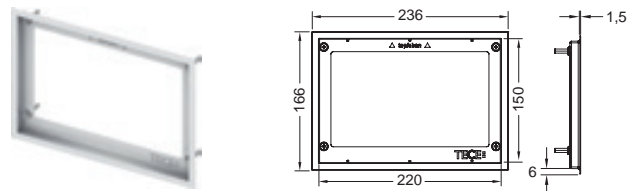

Цвет	арт.	К 1	К 2	€/шт.
Глянцевый	9240645	1 шт.	10 шт.	203,00
Сатин	9240643	1 шт.	10 шт.	203,00