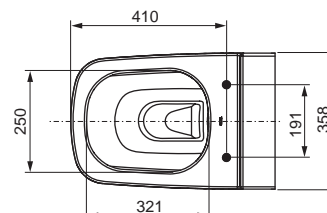

Унитаз TECEone

NEW

Подвесной безободковый унитаз без гигиенического душа.

Особенности унитаза:

- Подвесной унитаз
- Компактная конструкция — расстояние от стены 540 мм, установочное расстояние между шпильками 180 мм
- Скрытые крепежные элементы и скрытые подсоединения к системе водоснабжения
- Безободковая чаша унитаза со встроенной защитой от брызг
- Установленное крепление для сиденья унитаза с крышкой
- Материал: сантехническая керамика
- Оптимальная с гигиенической точки зрения конструкция унитаза с минимальным количеством углов, кромок и соединений
- Соответствует EN 997
- Размеры (ш х в х г): 358 х 350 х 540 мм

Комплект поставки:

- Унитаз, включая крепежные элементы скрытого монтажа
- Предварительно установленное крепление для сиденья унитаза

Дополнительно приобретается:

- Сиденье унитаза с крышкой TECEone (арт. 9700600)

арт.		К 1	К 2	€/шт.
9700204	NEW	1 шт.	6 шт.	360,00