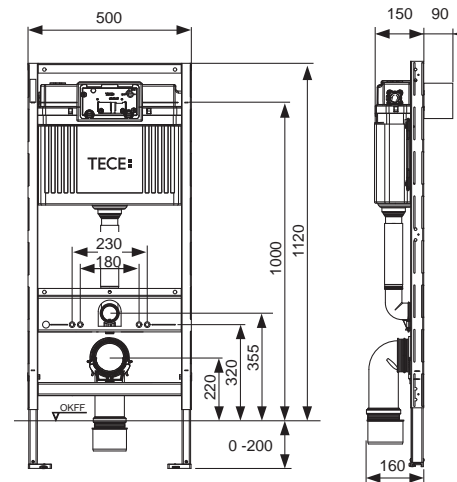

Комплект поставки модуля:

- Несущая монтажная рама с порошковым покрытием поверхности
- Две крепежные шпильки М 12 с гайками
- Фановый отвод унитаза DN 90, включая переходник DN 90/100 из PP
- Переходник также подходит для горизонтального монтажа
- Соединительный комплект унитаза DN 90, включая монтажные защитные заглушки

Возможность добавления приподнятого монтажа унитаза для высоты сиденья 48 см в соответствии с немецким стандартом DIN 18040 (DIN 18040: Безбарьерная конструкция. Часть 1. Общественные здания и рабочие места).

Дополнительно приобретается:

- Панель смыва унитаза (см. панели смыва)
- Крепежные элементы для монтажа отдельных блоков перед стеной, в углах или в деревянных каркасных конструкциях
- Контейнер для гигиенических таблеток (опционально)
- Прокладка звукоизоляционная (арт. 9200010)
- Монтажный комплект TECEone (арт. 9880047) (опционально)

Примечание:

Если используется унитаз с уменьшенной опорной поверхностью (расстояние от середины крепежной шпильки до нижней кромки опорной поверхности не превышает 18 см), например, Villeroy & Boch Memento, Subway 2.0 необходимо установить комплект стальных кронштейнов (арт. 9041029) в нижней части конструкции.

арт.	К 1	К 2	К 3	€/шт.
9300000	1 шт.	10 шт.	60 шт.	190,00