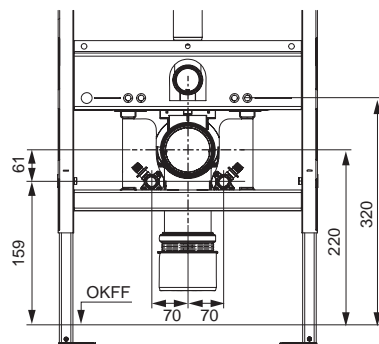

арт.	К 1	€/шт.
9880046	1 шт.	30,00