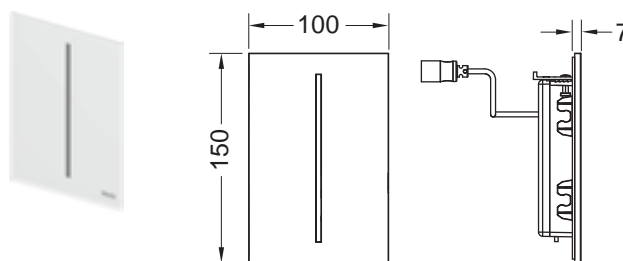

Цвет	Выставочные образцы	арт.	К 1	К 2	€/шт.
Стекло белое	Да	9242061	1 шт.	10 шт.	424,00
Стекло черное	—	9242063	1 шт.	10 шт.	476,00

Информацию о выставочных образцах можно получить в «Каталоге рекламной продукции».