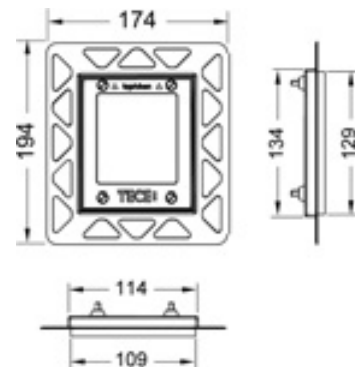

Информацию о выставочных образцах можно получить в «Каталоге рекламной продукции».

Панели смыва для писсуаров – TECESquare

Монтажная рамка для установки панелей смыва писсуара на уровне стены

Монтажный комплект для монтажа панелей TECESlow, стеклянных панелей смыва TECESloop/TECESquare на уровне стены и металлических панелей TECESquare при сухом монтаже. Регулировка глубины рамки в зависимости от толщины чистового покрытия в диапазоне 5–18 мм (18–33 мм с использованием удлиненных регулировочных болтов арт. 9820181). Комплект поставки включает в себя инструмент для монтажа панели смыва.