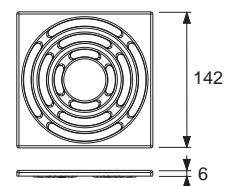

арт.	К 1	€/шт.
3665003	1 шт.	14,00