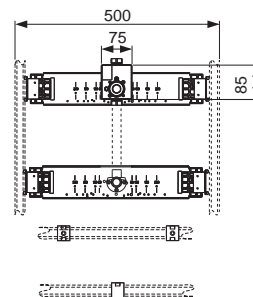

Монтажный комплект TECEprofil для писсуара со сливным клапаном TECE U 1

Для установки механических и электронных систем привода.

Блок в сборе, комплектация:

- Звукоизолированная монтажная пластина из оцинкованной стали
- Корпус сливного клапана писсуара TECE с регулированием потока и системой защиты застенного пространства
- Соединительный фитинг 1/2" x 1/2"
- Установочные элементы 3 x M 8
- Крепежные элементы писсуара
- Впускные фитинги

Дополнительно приобретается:

- Механический или электронный привод

арт.	К 1	€/шт.
9020038	1 шт.	167,00