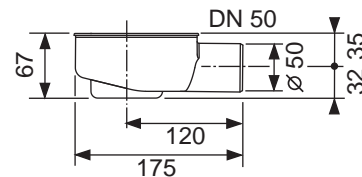

арт.	К 1	К 2	€/шт.
650000	1 шт.	270 шт.	30,00

Сифон TECEdrainline «стандартный» DN 50 боковой слив

Сифон TECEdrainline для душевого канала для установки в корпус канала, сифон поворачивается на 360°, боковое соединение с канализационной трубой DN 50, съемная погружная трубка сифона.

- Установочная высота от низа сифона до верхней плоскости душевого канала = 120 мм
- Уровень гидрозатвора = 50 мм согласно DIN EN 1253

Производительность (согласно DIN EN 1253) при уровне воды 10/20 мм над решеткой:

- Декоративная решетка "basic": 0,8/0,9 л/с
- Декоративная решетка "steel II": 0,7/0,8 л/с
- Основа для укладки плитки "plate"/"plate II": 0,7/0,8 л/с