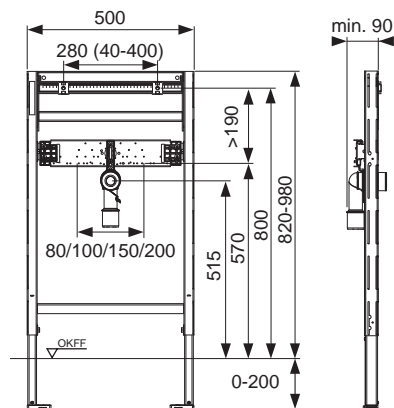

Застенный модуль для раковины TECEprofil, монтажная высота **NEW** 820–980 мм

Для крепления на профиле TECEprofil или для монтажа в металлических или деревянных каркасных стенах, перед стеной или в качестве углового модуля.

Комплектация модуля в сборе:

- Независимая монтажная рама, порошковое покрытие поверхности
- Две крепежные шпильки М 10, с регулировкой по горизонтали и вертикали
- Звукоизолированная монтажная пластина для крепления настенных уголков
- Соединительный отвод DN 40/50 с резиновой муфтой, NW 30/50 (также используется в качестве уплотнения), с защитной заглушкой

Дополнительно приобретается:

- Уголки с настенным креплением TECEflex 16 x 1/2", TECE 1/2" x 1/2", TECElogo 16 x 1/2" или TECElogo 20 x 1/2"
- Крепежные элементы для монтажа отдельных блоков перед стеной, в углу или в деревянных каркасных конструкциях

арт.		К 1	К 2	К 3	€/шт.
9310018	NEW	1 шт.	10 шт.	60 шт.	169,00