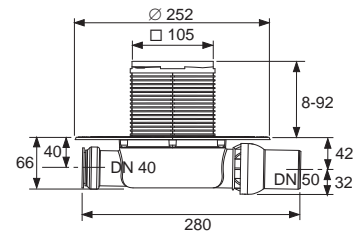

арт.	К 1	К 2	€/шт.
3601100	1 шт.	10 шт.	37,00