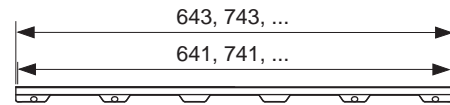

Дизайн "plate"