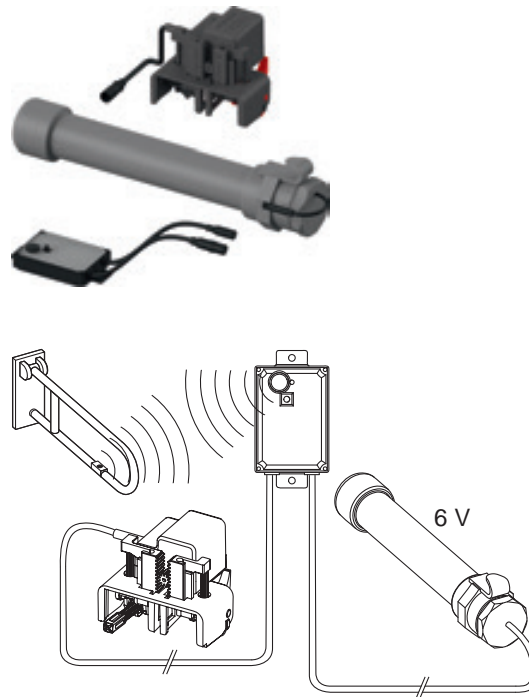

Панели смыва для унитазов – Электронные системы смыва TECEplanus

Механизм дистанционной активации смыва унитаза для поручней, батарея 6 В

Для безбарьерной конструкции, для дистанционной активации сливных бачков TECE с помощью беспроводного переключателя в поручне безопасности. Подходит для всех сливных бачков TECE (глубина установки 13 см) с фронтальным расположением панели смыва. Дополнительная возможность ручного смыва с помощью механической панели смыва (не входит в комплектацию).

Совместим с поручнями безопасности с беспроводным управлением:

- Поручни LifeSystem серии HEWI 802.50.., с комплектом модернизации HEWI 802.50.060R (правый) или HEWI 802.50.060L (левый)
- Поручни серии HEWI 801 — 801.50.., с комплектом модернизации HEWI 801.50.060
- Поручни HEWI серии 805 — 805.50.., с комплектом модернизации HEWI 801.50.060
- KEUCO Plan Care 34903 и бесконтактное включение 34905

Комплект поставки:

- Приемник радиосигнала с питанием от батарей
- Электрический привод смыва
- Регулируемый объем смыва 4,5/6/7,5 или 9 литров
- Герметичный отсек для батарей для монтажа в смывной бачок
- Четыре батареи, тип Mono/D/LR20

Дополнительно приобретается:

- Панель смыва с одинарным или двойным объемом смыва

арт.	К 1	€/шт.
9240354*	1 шт.	783,00

Механизм дистанционной активации смыва унитаза для поручней, питание от сети 12 В

Для безбарьерной конструкции, для дистанционной активации сливных бачков TECE с помощью беспроводного переключателя в поручне безопасности. Подходит для всех сливных бачков TECE (глубина установки 13 см) с фронтальным расположением панели смыва. Дополнительная возможность ручного смыва с помощью механической панели смыва (не входит в комплектацию).

Совместим с поручнями безопасности с беспроводным управлением:

- Поручни LifeSystem серии HEWI 802.50.., с комплектом модернизации HEWI 802.50.060R (правый) или HEWI 802.50.060L (левый)
- Поручни серии HEWI 801 — 801.50.., с комплектом модернизации HEWI 801.50.060
- Поручни HEWI серии 805 — 805.50.., с комплектом модернизации HEWI 801.50.060
- KEUCO Plan Care 34903 и бесконтактное включение 34905

Комплект поставки:

- Приемник радиосигнала с питанием от сети 12 В
- Электрический привод смыва
- Регулируемый объем смыва 4,5/6/7,5 или 9 литров
- Электропитание от внешнего трансформатора 230/12 В (трансформатор не входит в комплектацию)

Дополнительно приобретается:

- Трансформатор TECEplanus 230/12 В — арт. 9810003
- Кабель для подключения TECEplanus 12 В — арт. 9810004
- Панель смыва с одинарным или двойным объемом смыва