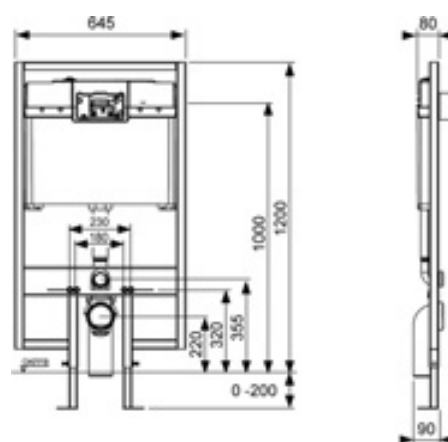

Комплектация блока в сборе:

Сливной бачок Octa, 8 см, привод спереди:

- Надежный бачок из ударопрочного пластика
- Предварительно собранный и опломбированный сливной бачок
- Предварительно собранный угловой клапан и соединение для сливного бачка с внутренней резьбой 1/2"
- Объем бачка 9,5 литров: предустановленный стандартный объем смыва 6 литров; возможность настройки объема смыва 4,5/6/9 литров; малый смыв 3 литра для системы двойного смыва. Оставшийся объем можно использовать для быстрого смыва
- Сертификация согласно DIN EN 14055
- С изоляцией от конденсата
- Для панелей и рукояток смыва унитаза TECE
- Возможность установки системы с одинарным или двойным смывом в зависимости от используемой панели смыва
- Бесшумный гидравлический заливной клапан

Комплект поставки модуля:

- Несущая монтажная рама с порошковым покрытием поверхности
- Монтажное расстояние шпилек унитаза 180 или 230 мм
- Фановый отвод DN 90/90
- Комплект для подключения унитаза DN 90
- Крепление для монтажа перед стеной (арт. 9380007)

Дополнительно приобретается:

- Панель смыва унитаза (см. панели смыва)
- прокладка звукоизоляционная (арт. 9200010)
- Адаптер фанового отвода 90/110 мм (арт. 9820136)

Внимание!

С данным модулем невозможна установка электронных панелей смыва, стеклянных панелей смыва TECEsquare/TECEloop и панелей TECEpow на одном уровне со стеной, а также контейнера для гигиенических таблеток.

арт.	К 1	К 2	€/шт.
9300040	1 шт.	14 шт.	251,00