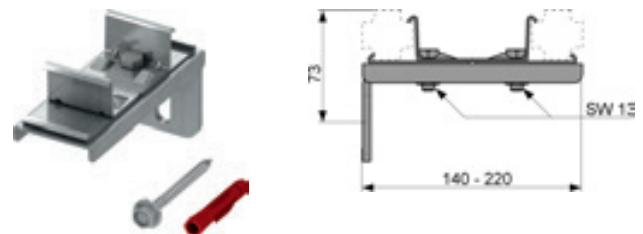

Двойное крепление TECEprofil

Двойное крепление для монтажа одновременно двух профилей TECEprofil к конструкции. Для несущих конструкций с глубиной 140—220 мм. Блок из оцинкованной стали в сборе в комплекте с крепежными элементами.

Приобретается отдельно: звукоизоляционный комплект TECEprofil для крепления (арт. 9021019)

арт.	К 1	К 2	К 3	€/шт.
9030011	5 шт.	15 шт.	60 шт.	8,10