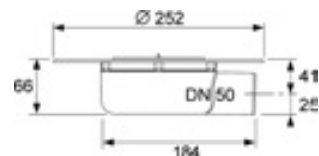

Примечание:

Производительность измерена у верхней части трапа и с декоративной решеткой 100 мм (арт. 3660001), дополнительные сведения о производительности см. в соответствующем разделе.

арт.	К 1	€/шт.
3601401	1 шт.	22,00