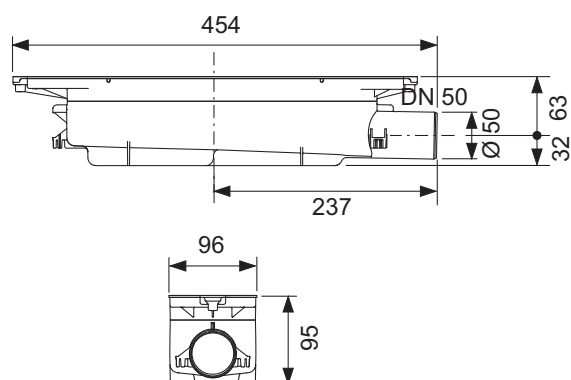

Сифон TECEdrainprofile «стандартный» DN 50 боковой слив*

Сифон для душевого профиля TECEdrainprofile для установки в бетонной стяжке. Для горизонтального подсоединения канализационной трубы DN 50. Установленная на заводе гидроизоляционная манжета Seal System с защелкой для монтажа в композитной гидроизоляции в соответствии с DIN 18534.

- Минимальная монтажная высота 95 мм (от нижней кромки сифона до верхней поверхности бетонной стяжки)
- Производительность $\geq 0,7 / \geq 0,8$ л/с (согласно EN 1253 при уровне воды над решеткой 10/20 мм)
- Высота гидрозатвора 50 мм
- Съёмный гидрозатвор
- Встроенный анкер бетонной стяжки
- Установленная на заводе гибкая гидроизоляционная манжета Seal System с защелкой
- В комплекте со звукоизоляционной прокладкой
- Защитная монтажная крышка
- Подвижное уплотнение для соединения с душевым профилем TECEdrainprofile для компенсации размерных допусков

Дополнительно приобретается:

- Комплект опор (опционально)
- Звукоизоляционный мат TECEdrainbase (опционально)

арт.	К 1	€/шт.
673002	1 шт.	184,00