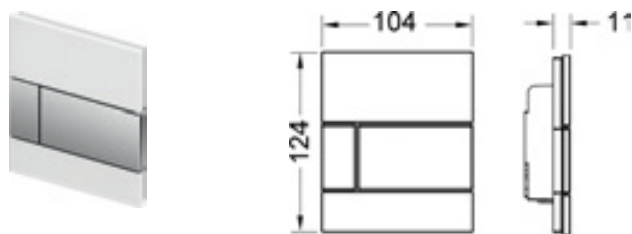

Монтажная рамка для монтажа панели смыва для писсуара на уровне стены в комплектацию не входит.

Цвет	Выставочные образцы	арт.	К 1	К 2	€/шт.
Стекло белое, клавиша белая	Да	9242800	1 шт.	15 шт.	219,00
Стекло белое, клавиша нержавеющая сталь, сатин (с покрытием против отпечатков пальцев)	—	9242801	1 шт.	15 шт.	227,00
Стекло белое, клавиша хром глянцевый	Да	9242802	1 шт.	15 шт.	223,00
Стекло мятный зеленый, клавиша белая	—	9242803	1 шт.	15 шт.	219,00
Стекло мятный зеленый, клавиша нержавеющая сталь, сатин (с покрытием против отпечатков пальцев)	—	9242804	1 шт.	15 шт.	227,00
Стекло мятный зеленый, клавиша хром глянцевый	—	9242805	1 шт.	15 шт.	223,00
Стекло черное, клавиша нержавеющая сталь, сатин (с покрытием против отпечатков пальцев)	Да	9242806	1 шт.	15 шт.	227,00
Стекло черное, клавиша хром глянцевый	—	9242807	1 шт.	15 шт.	223,00
Стекло черное, клавиша позолоченная	—	9242808	1 шт.	15 шт.	223,00
Стекло черное, клавиша черная глянцевая	—	9242809	1 шт.	15 шт.	223,00

Информацию о выставочных образцах можно получить в «Каталоге рекламной продукции».