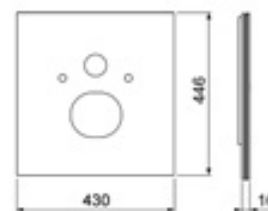

Стеклопанель TECElux для установки унитазов-биде (Duravit и т. п.)

Нижняя стеклопанель для установки унитазов-биде Duravit SensoWash C, а также Slim или V & B ViClean L, в комплекте со звукоизолирующей прокладкой, отводом для подключения воды внутри бачка, пластиковым адаптером 3/8" для заливного клапана F 10 и шлангом для подвода воды.

Размеры (в х ш х г): 446 x 430 x 16 мм

Цвет	Выставочные образцы	арт.	К 1	К 2	€/шт.
Стекло белое	—	9650103	1 шт.	20 шт.	366,00
Стекло черное	—	9650107	1 шт.	20 шт.	278,00

Стеклопанель TECElux для установки унитазов-биде (Geberit Aquaclean Sela и т. п.)

Нижняя стеклопанель для установки унитазов-биде Geberit Aquaclean Sela, Mera и Tuma, Toto Washlet SG, Toto Washlet EK или GL со скрытыми соединениями, Grohe Sensia, V & B ViClean U+ или Laufen Riva в комплекте со звукоизолирующей прокладкой, сменным армированным шлангом для подключения воды внутри бачка и пластиковым адаптером 3/8" для заливного клапана F 10.

Размеры (в х ш х г): 446 x 430 x 16 мм