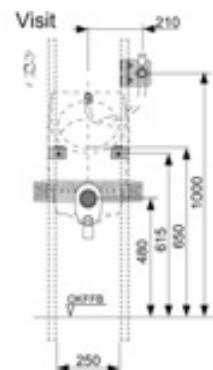

Монтажный комплект TECEprofil для писсуаров Keramag Joly и Visit со сливным клапаном TECE U 1

Для крепления утепленных писсуаров к стене TECEprofil.

Верхнее, правое или левое расположение привода смыва на выбор.

Комплектация:

- Корпус сливного клапана писсуара TECE с регулированием потока и системой защиты застенного пространства
- Монтажная пластина из оцинкованной стали
- Крепежные шпильки M 8
- Сифон DN 50 с поперечной балкой из оцинкованной стали

Дополнительно приобретается:

- Механический привод
- Kerafix и фитинги: см. Keramag

арт.	К 1	€/шт.
9020039	SALE 1 шт.	194,00