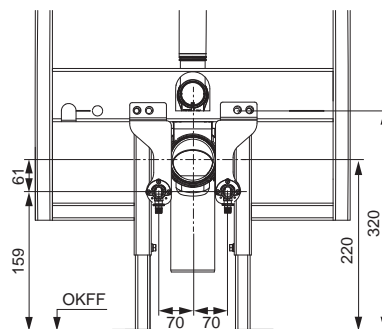

TECEconstruct – Принадлежности

Комплект удлиненного соединения TECEprofil 30 см, DN 90

Комплект удлиненных патрубков из РЕ для присоединения унитазов.

арт.	К 1	€/шт.
9820214	1 шт.	51,00

Звукоизоляционный комплект TECEprofil для унитазов и биде

Для звукоизоляции между унитазом или биде и слоем плитки.

арт.	К 1	К 2	К 3	€/шт.
9200010	1 шт.	10 шт.	60 шт.	7,30

Монтажный комплект TECEone для модуля TECEconstruct со смывным бачком Osta, 8 см

Кронштейны для установки на модули TECEconstruct со смывным бачком Osta.

Комплект поставки:

- 2 кронштейна для настенных уголков подвода горячей и холодной воды
- Шумопоглощающие элементы для настенных уголков
- Крепежные винты для настенных уголков
- Два винта М 12 x 20, включая распорные втулки

арт.	К 1	К 2	К 3	€/шт.
9880056	1 шт.	10 шт.	60 шт.	35,00