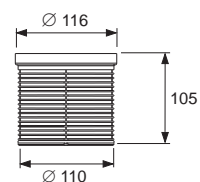

арт.	К 1	€/шт.
3660006	1 шт.	8,50