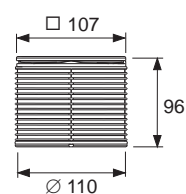

Декоративная решетка TECEdrainpoint S "quadratum", 100 мм, в стальной рамке, с монтажным элементом

Верхняя часть трапа с рамкой решетки из нержавеющей стали и декоративная решетка "quadratum" 100 x 100 мм.

- Верхняя часть трапа из пластика (АБС)
- Уплотнительное кольцо
- Наружный диаметр = 110 мм
- Регулировка высоты = 10–86 мм
- Рамка решетки из тянутой нержавеющей стали, материал 1.4301 (304)
- Декоративная решетка "quadratum" из нержавеющей стали, материал 1.4301 (304), размеры 100 x 100 мм, полированная поверхность, класс нагрузки L 15 (нагрузка до 1500 кг)
- Оценка сопротивления скольжению босых ног на мокрой поверхности, группа В, согласно DIN 51097