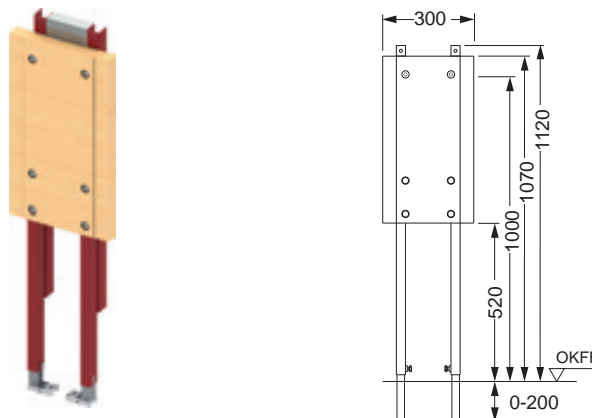

ТЕСЕprofil – Принадлежности

Застенный модуль ТЕСЕprofil для поручней и опорных систем

Для монтажа в каркасных стенах с профилем UA или в качестве элемента монтажа перед стеной.

Комплектация блока в сборе:

- Независимая монтажная рама, порошковое покрытие
- Водонепроницаемая панель из многослойной проклеенной фанеры
- Крепежные элементы для крепления на стене с профилем

Дополнительно приобретается:

- Крепление модуля с регулировкой по глубине для монтажа перед стеной