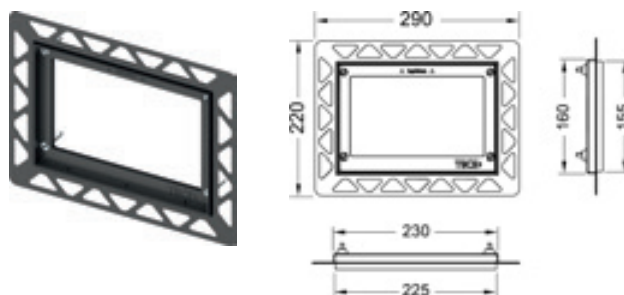

Цвет	Выставочные образцы	арт.	К 1	К 2	€/шт.
Белый	Да	9240646	1 шт.	20 шт.	57,00
Черный, глянцевый	Да	9240647	1 шт.	20 шт.	57,00
Хром глянцевый	Да	9240649	1 шт.	20 шт.	57,00
Позолоченная	—	9240648	1 шт.	20 шт.	304,00
Металлический глянцевый	—	9240644	1 шт.	20 шт.	146,00

Информацию о выставочных образцах можно получить в «Каталоге рекламной продукции».