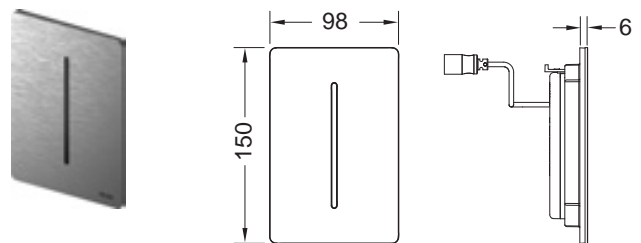

Электронная панель смыва писсуара TECEfilo-Solid, питание от батарей 7,2 В

Комплект для монтажа бесконтактного инфракрасного смывного устройства, совместим с клапаном смыва писсуара TECE U 2 ; минимальное рабочее давление в системе 0,5 бар; со скрытыми фиксаторами; возможность настройки времени смыва, паузы для экономии воды, установки крышки писсуара, режима уборки, предварительного и гигиенического смыва.