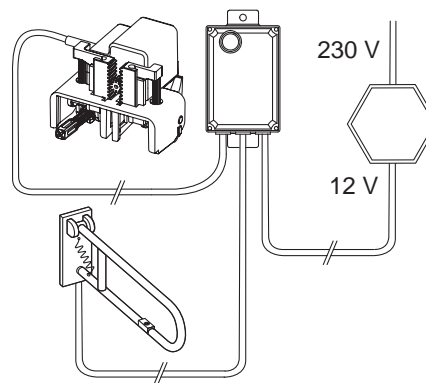

* Установка в бачок толщиной 8 см невозможна.