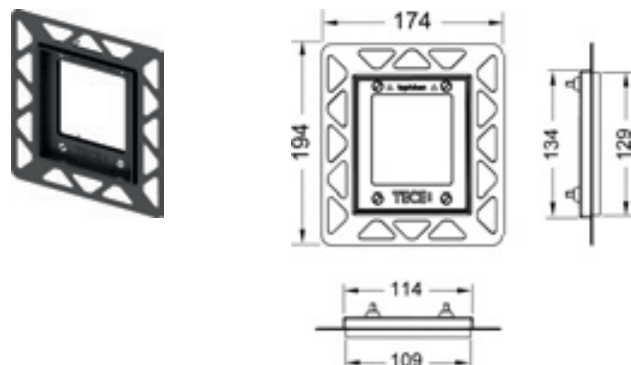

Монтажная рамка для установки панелей смыва писсуара на уровне стены

Монтажный комплект для монтажа панелей TECEnow, стеклянных панелей смыва TECElloor/TECESquare на уровне стены и металлических панелей TECESquare при сухом монтаже. Регулировка глубины рамки в зависимости от толщины чистового покрытия в диапазоне 5–18 мм (18–33 мм с использованием удлиненных регулировочных болтов арт. 9820181). Комплект поставки включает в себя инструмент для монтажа панели смыва.

Монтажная рамка необходима при облицовке стены!

Внимание! Только для сухого монтажа!

Для создания ровной кромки выреза в плитке используйте станок гидроабразивной резки.