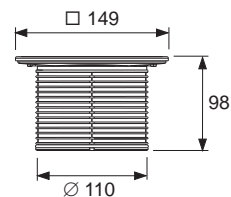

TECEdrainpoint S – Верхние части трапов

Декоративная решетка TECEdrainpoint S "quadratum", 150 мм, в стальной рамке, с монтажным элементом

Верхняя часть трапа с рамкой решетки из нержавеющей стали и декоративная решетка "quadratum" 142 x 142 мм.

- Верхняя часть трапа из пластика (ABS)
- Уплотнительное кольцо
- Наружный диаметр = 110 мм
- Регулировка высоты = 12–88 мм
- Рамка решетки из тянутой нержавеющей стали, материал 1.4301 (304)
- Декоративная решетка "quadratum" из нержавеющей стали, материал 1.4301 (304), размеры 142 x 142 мм, полированная поверхность, класс нагрузки L 15 (нагрузка до 1500 кг)
- Оценка сопротивления скольжению босых ног на мокрой поверхности, группа B, согласно DIN 51097