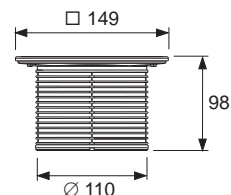

Декоративная решетка TECEdrainpoint S, 150 мм, в стальной рамке, с монтажным элементом

Комплект состоит из базовой декоративной решетки 142 x 142 мм и стальной рамки декоративной решетки.

- Верхняя часть трапа из пластика (АБС)
- Уплотнительное кольцо
- Наружный диаметр = 110 мм
- Регулирование высоты = 12–88 мм
- Рамка решетки из тянутой нержавеющей стали, материал 1.4301 (304)
- Декоративная решетка TECEdrainpoint S из тянутой нержавеющей стали, материал 1.4301 (304), размеры 142 x 142 мм, полированная поверхность, класс нагрузки К3 (нагрузка до 300 кг)