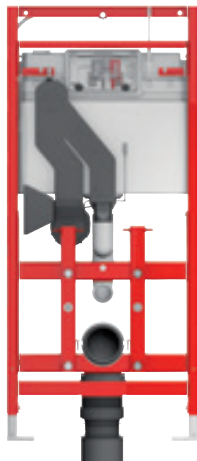

TECElux 400
Арт. 9600400