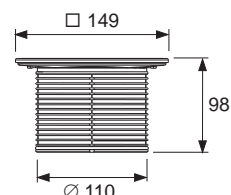

Декоративная решетка TECEdrainpoint S, 150 мм, с фиксаторами, в стальной рамке, с монтажным элементом

Комплект состоит из базовой декоративной решетки 142 x 142 мм с фиксаторами и стальной рамки декоративной решетки.

- Верхняя часть трапа с рамкой решетки из пластика (АБС)
- Уплотнительное кольцо
- Наружный диаметр = 110 мм
- Регулирование высоты = 12–88 мм
- Рамка решетки из тянутой нержавеющей стали, материал 1.4301 (304)
- Декоративная решетка TECEdrainpoint S из тянутой нержавеющей стали, материал 1.4301 (304), размеры 142 x 142 мм, полированная поверхность, класс нагрузки К3 (нагрузка до 300 кг)
- Два винта с потайной головкой