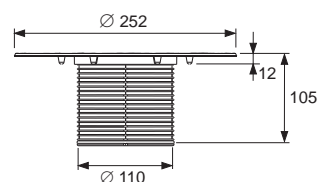

Удлинитель трапа TECEdrainpoint S, с универсальным фланцем Seal System*

Верхняя часть сифона из пластика с универсальным фланцем из пластика (PP) для композитных прокладок или зажимного фланцевого соединения.

- С универсальным фланцем для соединения с композитной гидроизоляцией в соответствии с DIN 18534 или с фланцевым соединением
- Уплотнительное кольцо в комплекте
- Наружный диаметр = 110 мм
- Регулировка высоты = 12–95 мм