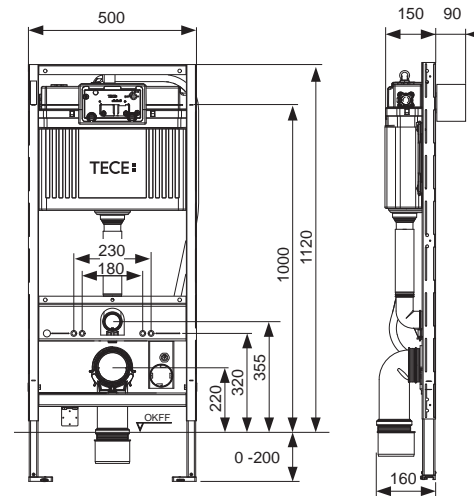

Комплект поставки модуля:

- Несущая монтажная рама с порошковым покрытием поверхности
- Две крепежные шпильки M 12 с гайками
- Фановый отвод унитаза DN 90 с адаптером DN 90/100 из PP
- Переходник также подходит для горизонтального монтажа
- Соединительный комплект унитаза DN 90, включая монтажные защитные заглушки
- Предварительно установленный кабель управления для функции автоматического смыва с унитазом-биде TOTO Neorest
- Предварительно установленная монтажная коробка для подключения электропитания унитаза-биде
- Предварительно установленная монтажная пластина для элементов подсоединения унитаза-биде к водопроводу
- Настенный уголок 1/2" x 1/2" со звукоизоляцией
- Четыре настенных крепления с регулировкой глубины

Возможность увеличения высоты установки унитаза для высоты сиденья 48 см в соответствии с немецким стандартом DIN 18040 (DIN 18040: Безбарьерная конструкция. Часть 1. Общественные здания и рабочие места).

Дополнительно приобретаются:

- Панель смыва унитаза (см. панели смыва)
- Контейнер для гигиенических таблеток (опционально)
- Прокладка звукоизоляционная (арт. 9200010)

арт.	К 1	К 2	К 3	€/шт.
9300044	1 шт.	10 шт.	60 шт.	327,00