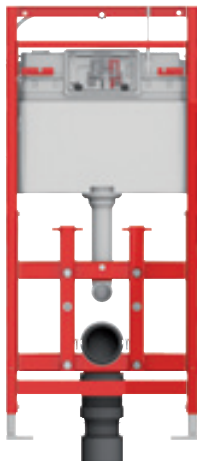

TECElux 200
Арт. 9600200