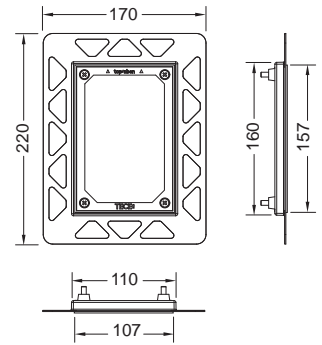

Панели смыва для писсуаров – Электронные системы смыва TECEfilo

Монтажная рамка TECEfilo для монтажа на уровне стены

Монтажный комплект для монтажа на уровне стены стеклянной и пластиковой электронной панели смыва писсуара TECEfilo, сухой монтаж. Рамка для облицовки стеновой плиткой с регулированием глубины в диапазоне 5–18 мм (18–33 мм с использованием регулировочных болтов арт. 9820181). В комплект входит инструмент для демонтажа лицевой панели.

Монтажная рамка необходима при облицовке стены!

Предупреждение!

Только для сухого монтажа. Для создания ровной кромки выреза в плитке используйте станок гидроабразивной резки.

Цвет	арт.	К 1	€/шт.
Хром глянцевый	9242040	1 шт.	25,00
Белый	9242041	1 шт.	21,00
Черный, глянцевый	9242042	1 шт.	21,00