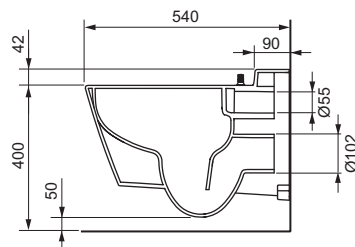

Особенности унитаза:

- Подвесной унитаз
- Компактная конструкция — расстояние от стены 540 мм, установочное расстояние между шпильками 180 мм
- Скрытые крепежные элементы и скрытые подсоединения к системе водоснабжения
- Безободковая чаша унитаза со встроенной защитой от брызг
- Установленное крепление для сиденья унитаза с крышкой
- Материал: сантехническая керамика
- Оптимальная с гигиенической точки зрения конструкция унитаза с минимальным количеством углов, кромок и соединений
- Соответствует EN 997
- Размеры (ш x в x г): 358 x 350 x 540 мм

Комплект поставки:

- Унитаз, включая крепежные элементы скрытого монтажа
- Предварительно установленное крепление для сиденья унитаза
- Предварительно установленные управляющие регуляторы температуры и напора воды
- Армированные шланги для подсоединения к системе водоснабжения для стандартных угловых клапанов

Дополнительно приобретается:

- Сиденье унитаза с крышкой ТЕСЕone (арт. 9700600)
- Монтажный комплект ТЕСЕone

Примечание:

Для функции биде на этапе установки необходимо предусмотреть подключение к системам горячего и холодного водоснабжения (см. комплекты установки).

Для установки с ТЕСЕlux необходимо выбрать соответствующую нижнюю стеклянную панель (арт. 9650109 или 9650110).

арт.	К 1	К 2	К 3	€/шт.
9700200	1 шт.	4 шт.	8 шт.	1.275,00