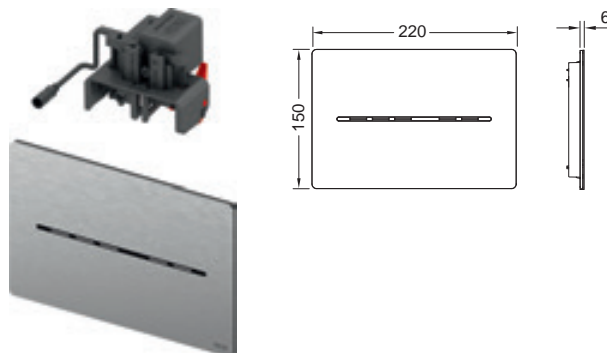

Размеры (ш х в х г): 220 x 150 x 4 мм

Цвет	арт.	К 1	К 2	€/шт.
Белый	9240440	1 шт.	10 шт.	11,00
Серый	9240441	1 шт.	10 шт.	9,10

Электронная панель смыва TECESolid с бесконтактной активацией, батарея 6 В

NEW

Электронная панель смыва с гигиеничной бесконтактной активацией смыва для стандартных бачков TECE (глубиной 13 см) с фронтальной активацией и высотой установки около 1 м (центр панели смыва). Плоская панель из нержавеющей стали в комплекте с крепежными элементами, герметичным отсеком для батарей для установки внутри бачка (4 батареи тип Mono/D/LR 20) и электроприводом смыва для систем двойного смыва. Совместима с контейнером для гигиенических таблеток. Размеры (Ш x В x Г): 220 x 150 x 6 мм