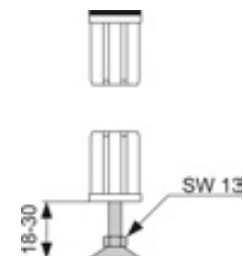

арт.	К 1	К 2	€/шт.
9140000	4 шт.	20 шт.	8,50