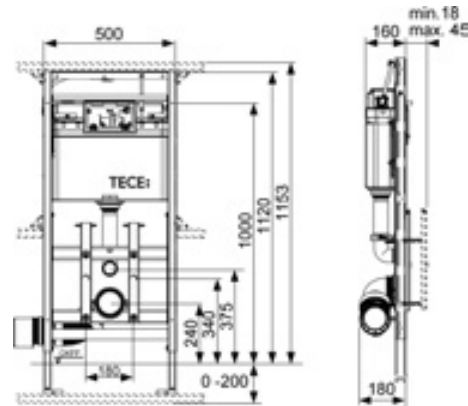

Модуль:

- Несущая монтажная рама с порошковым покрытием поверхности
- Регулируемые по глубине направляющие для верхней стеклянной панели с блоком управления приводом и нижней стеклянной панели, с возможностью ручной регулировки высоты
- Две регулируемые в диапазоне 0–200 мм опоры для крепления к полу
- Две крепежные шпильки и гайки M 12
- Установочное расстояние для унитаза 180 мм
- Гибкий фановый отвод DN 90 из PE-HD (свариваемый), включая переходник DN 90/100 из полипропилена
- Комплект патрубков для подсоединения унитаза DN 90, включая защитные заглушки
- Высокоэффективная защита внутренних пространств конструкции
- Подходит для стен с толщиной чистовой отделки до 45 мм
- Размеры (в x ш x г): 1120 x 500 x 180 мм

Дополнительно приобретается:

- Верхняя стеклянная панель с блоком управления
- Нижняя стеклянная панель для установки унитаза
- Крепежные элементы для установки перед стеной, угловой установки или установки в деревянные стоечно-балочные конструкции

Дополнительные принадлежности (опционально):

система очистки воздуха TECElux ceramic-Air (арт. 9660000), только в сочетании с верхней стеклянной панелью sen-Touch с сенсорным блоком управления.

арт.	К 1	К 2	К 3	€/шт.
9600200	1 шт.	6 шт.	12 шт.	582,00