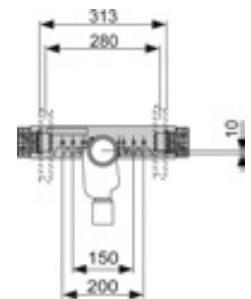

Дополнительно приобретается:

- Уголок с настенным креплением TECEflex 16 x 1/2", TECE 1/2" x 1/2", TECElogo 16 x 1/2" или TECElogo 20 x 1/2"