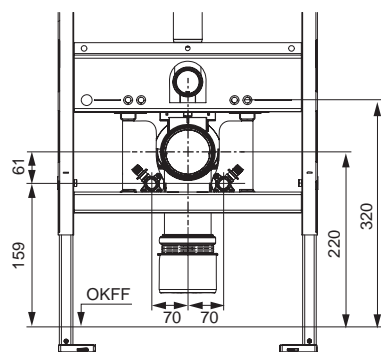

Монтажный комплект TECEone для установки с застенными модулями сухого монтажа со смывным бачком Uni

Кронштейны для установки на модули сухого монтажа со смывным бачком Uni.

Комплект поставки:

- 2 кронштейна для установки настенных уголков подвода горячей и холодной воды
- Шумопоглощающие элементы для настенных уголков
- Крепежные винты для настенных уголков
- Стопорные штифты для фиксации кронштейнов

арт.	К 1	€/шт.
9880046	1 шт.	30,00