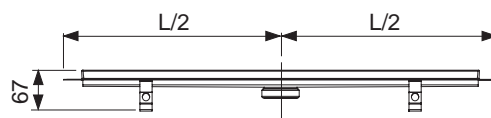

Прямой душевой канал для монтажа в бетонной стяжке, с фланцем и гидроизоляционной лентой Seal System для создания протестированного независимой лабораторией соединения душевого канала TECEdrainline с композитной гидроизоляцией.

Комплект поставки:

- Корпус канала с фланцем из нержавеющей полированной стали, материал 1.4301 (304)
- Гидроизоляционная лента Seal System с текстильной основой для монтажа в жидкой или композитной гидроизоляции
- Соединительные элементы для монтажа в бетонной стяжке и заказываемый отдельно комплект опор
- Центральное отверстие для подсоединения сифона
- Уклон к центру для улучшения слива воды и самоочистения
- Уплотнение

Длина без облицовки с фланцем = 711, 811, ... мм

Видимая длина после монтажа = 651, 751, ... мм

Ширина без облицовки с фланцем = 150 мм

Видимая ширина после монтажа = 71 мм

Установочная высота до уровня чистового пола (в зависимости от модели сифона):

- 67 мм сифон «вертикальный»
- 68,5 мм сифон «низкий»
- 95 мм сифон «заниженный»
- 120 мм сифон «стандартный»
- 148 мм сифон «максимальный»

Дополнительно приобретается:

- Декоративная решетка или основа для укладки плитки
- Сифон
- Комплект опор (опционально)
- Звукоизоляционный мат Drainbase (опционально) для обеспечения соответствия требованиям по уровню шума согласно DIN 4109 и защите от шума (SSt) согласно VDI 4100 уровней от I до III

Номинальная длина	Общая длина L	Видимый размер после монтажа	арт.	К 1	К 2	€/шт.
700 мм	711 мм	651 мм	600700	1 шт.	40 шт.	234,00
800 мм	811 мм	751 мм	600800	1 шт.	40 шт.	240,00
900 мм	911 мм	851 мм	600900	1 шт.	40 шт.	247,00
1000 мм	1011 мм	951 мм	601000	1 шт.	40 шт.	262,00
1200 мм	1211 мм	1151 мм	601200	1 шт.	20 шт.	291,00
1500 мм	1511 мм	1451 мм	601500	1 шт.	20 шт.	328,00

Длина по индивидуальному заказу, эксклюзивные дизайны

Мы будем рады изготовить каналы требуемой вам длины или решетки с дизайном, соответствующим вашим условиям. Минимальное количество заказа - 20 каналов одного типоразмера. Мы сообщим вам стоимость после получения вашего запроса. Время поставки с момента выяснения и утверждения всех деталей составляет от шести до восьми недель. После утверждения заказ с индивидуальными размерами или дизайном декоративной решетки не подлежит отмене, и оплата не возвращается. Максимальная длина канала на заказ — 1500 мм.