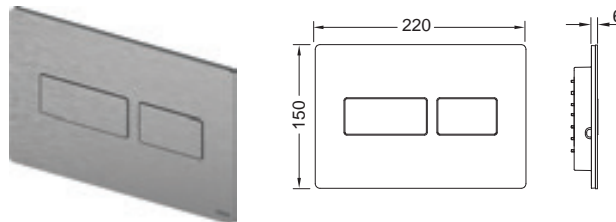

Информацию о выставочных образцах можно получить в «Каталоге рекламной продукции».

Декоративная рамка для монтажной рамки

Металлическая декоративная рамка для использования вместе с монтажной рамкой. Закрывает неровные кромки настенной плитки. Декоративная рамка с регулированием глубины для отделки стен толщиной 5–18 мм (18–33 мм с использованием регулировочных болтов арт. 9820181).

Цвет	арт.	К 1	К 2	€/шт.
Глянцевый	9240645	1 шт.	10 шт.	203,00
Сатин	9240643	1 шт.	10 шт.	203,00

Панели смыва для унитазов – TECESolid

Панель смыва TECESolid с двойной системой смыва для унитаза

Панель смыва для смывных бачков TECE, фронтальное или верхнее расположение панели смыва. Очень плоская металлическая панель смыва, клавиши с резиновыми накладками, в комплект входят толкатели и крепежные элементы. Панель смыва имеет скрытое винтовое крепление. Совместима с контейнером для гигиенических таблеток. Размеры (ш х в х г): 220 x 150 x 6 мм