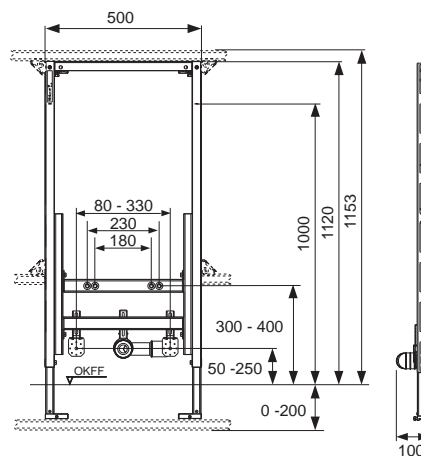

арт.	К 1	К 2	К 3	€/шт.
9330000	1 шт.	10 шт.	60 шт.	160,00