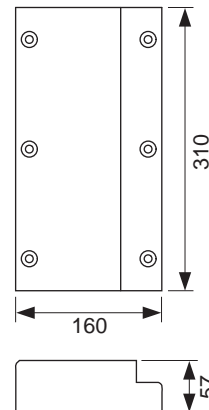

Комплект деревянных пластин TECEprofil для крепления поручней безопасности

Комплект деревянных пластин, состоящих из двух водонепроницаемых пластин из проклеенной фанеры, включая крепежные элементы для установки на модуле унитаза Geronto. Крепежные винты для монтажа поручней в комплектацию не входят.

Примечание:

Не подготовлен для поручня безопасности с управлением смывом по кабелю.

арт.	К 1	К 2	€/компл.
9042008	1 компл.	10 компл.	20,00