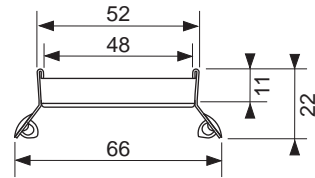

Дизайн "plate"