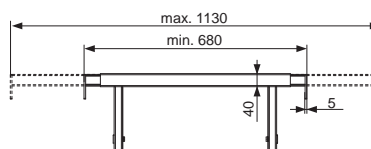

Примечание:

Невозможна верхняя установка панели смыва в комбинации с застенными модулями высотой 820/980 мм.

арт.	К 1	€/шт.
9380013	1 шт.	54,00