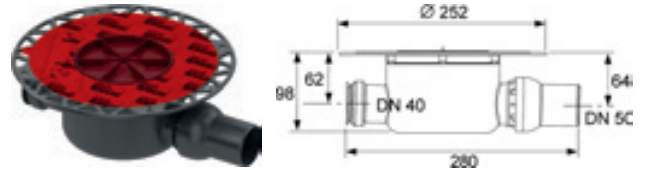

TECEdrainpoint S – Сифоны

Сифон TECEdrainpoint S DN 50, стандартный, с универсальным фланцем Seal System*

Сифон дренажный TECEdrainpoint S DN 50 горизонтальный, стандартный, пластиковый (PP), испытанный согласно DIN EN 1253.

- с универсальным фланцем для соединения композитной гидроизоляции согласно стандарту DIN 18534 или зажимными фланцевыми соединениями
- С боковым входом DN 40 с заглушкой
- Со съемным стаканом гидрозатвора
- Уровень гидрозатвора = 50 мм согласно DIN EN 1253

Производительность (согласно DIN EN 1253) при уровне воды над решеткой 10/20 мм:

- при минимальной высоте монтажа решетки: 0,52/0,89 л/с
- при максимальной высоте монтажа решетки: 0,64/1,35 л/с

В комплект входит защитная монтажная заглушка, пленка для монтажа и инструкции по сборке.

Дополнительно приобретается в зависимости от типа уплотнения:

- Манжета Seal System для создания испытанного независимой лабораторией соединения с композитной гидроизоляцией.
- Монтажный комплект с прижимным фланцем и гидроизоляционная манжета, обрезаемая по месту

Примечание:

Производительность измерена у верхней части трапа и с декоративной решеткой 100 мм (арт. 3660001), дополнительные сведения о производительности см. в соответствующем разделе.

арт.	К 1	€/шт.
3601500	1 шт.	22,00

Сифон TECEdrainpoint S DN 50, вертикальный с универсальным фланцем Seal System*

Сифон дренажный TECEdrainpoint S DN 50 вертикальный, стандартный, пластиковый (PP), испытанный согласно DIN EN 1253.

- с универсальным фланцем для соединения композитной гидроизоляции согласно стандарту DIN 18534 или зажимными фланцевыми соединениями
- Со съемным стаканом гидрозатвора
- Уровень гидрозатвора = 50 мм согласно DIN EN 1253

Производительность (согласно DIN EN 1253) при уровне воды над решеткой 10/20 мм:

- при минимальной высоте монтажа решетки: 0,64/1,36 л/с
- при максимальной высоте монтажа решетки: 0,70/1,56 л/с

В комплект поставки входит защитная монтажная заглушка, пленка для монтажа и инструкции по сборке.

Дополнительно приобретается в зависимости от типа уплотнения:

- Манжета Seal System для создания испытанного независимой лабораторией соединения с композитной гидроизоляцией.
- Монтажный комплект с прижимным фланцем и гидроизоляционная манжета, обрезаемая по месту

Примечание:

Производительность измерена у верхней части трапа и с декоративной решеткой 100 мм (арт. 3660001), дополнительные сведения о производительности см. в соответствующем разделе.