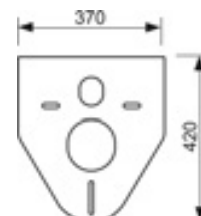

Соединение унитаза TECEprofil 90°, DN 90/100

Соединение для горизонтального подсоединения модулей унитаза к сливному патрубку DN 100.

Тип	арт.	К 1	К 2	€/шт.
PP	9820136	1 шт.	10 шт.	6,90

Звукоизоляционный комплект TECEprofil для унитазов и биде

Для звукоизоляции между унитазом или биде и слоем плитки.

арт.	К 1	К 2	К 3	€/шт.
9200010	1 шт.	10 шт.	60 шт.	7,30