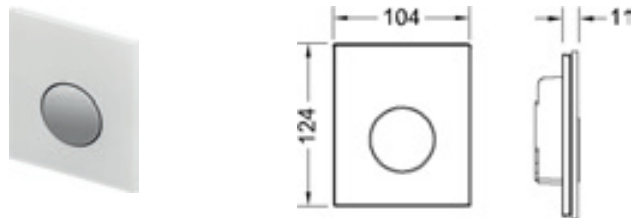

Стеклопанель смыва TECEloop с картриджем для писсуара

Монтажный комплект для сливного клапана TECE U 1;
Сливной клапан категорий 1.5 и 4 (EN 12541);
Регулируемый объем смыва 1, 2 или 4 литра;
Минимальное рабочее давление в системе — 0,5 бар.

Комплект поставки:

- Картридж сливного клапана
- Плоская стеклянная панель смыва
- Толкатель и крепежные элементы

Подходит для монтажа на уровне стены вместе с монтажной рамкой писсуара.

Размеры (ш x в x г): 104 x 124 x 11 мм

Монтажная рамка для монтажа панели смыва для писсуара на уровне стены в комплектацию не входит.

Цвет	Выставочные образцы	арт.	К 1	К 2	€/шт.
Стекло белое, клавиша белая	Да	9242650	1 шт.	15 шт.	165,00
Стекло белое, клавиша хром матовый	Да	9242659	1 шт.	15 шт.	164,00
Стекло белое, клавиша хром глянцевый	Да	9242660	1 шт.	15 шт.	171,00
Стекло белое, клавиша нержавеющая сталь, сатин (с покрытием против отпечатков пальцев)	—	9242661	1 шт.	15 шт.	171,00
Стекло мятный зеленый, клавиша белая	—	9242651	SALE 1 шт.	15 шт.	165,00
Стекло мятный зеленый, клавиша хром матовый	—	9242652	SALE 1 шт.	15 шт.	185,00
Стекло мятный зеленый, клавиша хром глянцевый	—	9242653	SALE 1 шт.	15 шт.	185,00
Стекло мятный зеленый, клавиша нержавеющая сталь, сатин (с покрытием против отпечатков пальцев)	—	9242662	SALE 1 шт.	15 шт.	185,00
Стекло черное, клавиша белая	Да	9242654	1 шт.	15 шт.	165,00
Стекло черное, клавиша хром матовый	Да	9242655	1 шт.	15 шт.	165,00
Стекло черное, клавиша хром глянцевый	Да	9242656	1 шт.	15 шт.	165,00
Стекло черное, клавиша нержавеющая сталь, сатин (с покрытием против отпечатков пальцев)	—	9242663	1 шт.	15 шт.	171,00
Стекло черное, клавиша черная глянцевая	Да	9242657	1 шт.	15 шт.	165,00
Стекло черное, клавиша позолоченная	Да	9242658	1 шт.	15 шт.	453,00

Информацию о выставочных образцах можно получить в «Каталоге рекламной продукции».