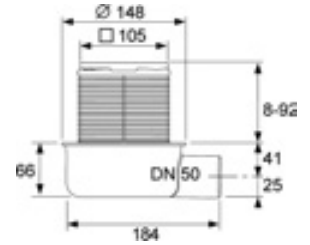

TECEdrainpoint S – Трапы

Трап дренажный TECEdrainpoint S 50 низкий

TECEdrainpoint S 50, трап низкий горизонтальный, DN 50.

Комплект поставки:

- Сифон пластиковый (PP) с горизонтальным прямым отводом DN 50.
- Удерживающая кромка.
- Со съемным стаканом гидрозатвора.
- Пониженный уровень гидрозатвора = 30 мм
- Верхняя часть с решеткой из пластика (АБС), уплотнительное кольцо
- Декоративная решетка TECEdrainpoint S из тянутой полированной нержавеющей стали, материал 1.4301 (304), размеры 100 x 100 мм, класс нагрузки К3 (несущая способность 300 кг)

Производительность (согласно DIN EN 1253) при уровне воды над решеткой 10/20 мм:

- при минимальной высоте монтажа решетки: 0,52/0,61 л/с
- при максимальной высоте монтажа решетки: 0,69/1,12 л/с

В комплект входит защитная монтажная заглушка, защитная пленка для монтажа и инструкции по сборке.

арт.	К 1	К 2	€/шт.
3601050	1 шт.	10 шт.	28,00

Трап дренажный TECEdrainpoint S 110, низкий с универсальным фланцем Seal System*

Трап дренажный TECEdrainpoint S 110 горизонтальный, низкий DN 50.

Комплект поставки:

- Корпус трапа DN 50 горизонтальный, низкий, пластиковый (PP)
- с универсальным фланцем для соединения композитной гидроизоляции согласно стандарту DIN 18534 или зажимными фланцевыми соединениями
- Со встроенным шаровым соединением
- С боковым входом DN 40 с заглушкой
- Со съемным стаканом гидрозатвора
- Производительность от 0,62 до 0,98 л/с
- Пониженный уровень гидрозатвора = 30 мм
- Верхняя часть трапа с рамкой решетки (АБС-пластик) и уплотнительным кольцом
- Декоративная решетка TECEdrainpoint S из тянутой нержавеющей стали, материал 1.4301 (304), размеры 100 x 100 мм, полированная поверхность, класс нагрузки К3 (нагрузка до 300 кг)

Производительность (согласно DIN EN 1253) при уровне воды над решеткой 10/20 мм:

- при минимальной высоте монтажа решетки: 0,52/0,61 л/с
- при максимальной высоте монтажа решетки: 0,69/1,12 л/с

В комплект входит защитная монтажная заглушка, защитная пленка для монтажа и инструкции по сборке.

Дополнительно приобретается в зависимости от типа уплотнения:

- Манжета Seal System для создания испытанного независимой лабораторией соединения с композитной гидроизоляцией.
- Монтажный комплект с прижимным фланцем и гидроизоляционная манжета, обрезаемая по месту