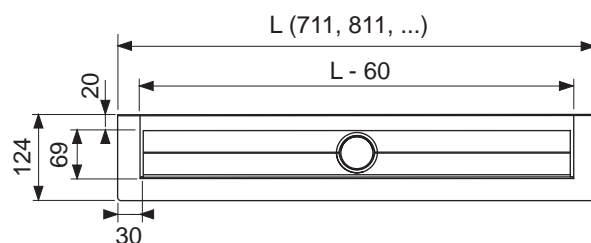

Комплект поставки:

- Корпус канала с фланцем из нержавеющей полированной стали материал 1.4301 (304)
- Гидроизоляционная лента Seal System с текстильной основой для монтажа в жидкой или композитной гидроизоляции
- Соединительные элементы для монтажа в бетонной стяжке и заказываемый отдельно комплект опор
- Центральное отверстие для подсоединения сифона
- Уклон к центру для улучшения слива воды и самоочистения
- Уплотнение

Длина без облицовки с фланцем = 711, 811, ... мм

Видимая длина после монтажа = 651, 751, ... мм

Ширина без облицовки с фланцем = 124 мм

Видимая ширина после монтажа = 69 мм

Установочная высота до верхней кромки уровня чистового пола (в зависимости от сифона):

- 67 мм сифон «вертикальный»
- 68,5 мм сифон «низкий»
- 95 мм сифон «заниженный»
- 120 мм сифон «стандартный»

Внимание: не совместим с сифоном «максимальный»!

Дополнительно приобретается:

- Декоративная решетка или основа под облицовку плиткой
- Сифон
- Комплект опор (опционально)
- Звукоизоляционный мат Drainbase (опционально) для обеспечения соответствия требованиям по уровню шума согласно DIN 4109 и защите от шума (SSt) согласно VDI 4100 уровней от I до III

Номинальная длина	Общая длина L	Видимый размер после монтажа	арт.	K 1	K 2	€/шт.
700 мм	711 мм	651 мм	600701	1 шт.	32 шт.	245,00
800 мм	811 мм	751 мм	600801	1 шт.	32 шт.	257,00
900 мм	911 мм	851 мм	600901	1 шт.	32 шт.	267,00
1000 мм	1011 мм	951 мм	601001	1 шт.	32 шт.	269,00
1200 мм	1211 мм	1151 мм	601201	1 шт.	16 шт.	300,00
1500 мм	1511 мм	1451 мм	601501	1 шт.	16 шт.	337,00

Длина по индивидуальному заказу, эксклюзивные дизайны

Мы будем рады изготовить каналы требуемой вам длины или решетки с дизайном, соответствующим вашим условиям. Минимальное количество заказа - 20 каналов одного типоразмера. Мы сообщим вам стоимость после получения вашего запроса. Время поставки с момента выяснения и утверждения всех деталей составляет от шести до восьми недель. После утверждения заказ с индивидуальными размерами или дизайном декоративной решетки не подлежит отмене, и оплата не возвращается. Максимальная длина канала на заказ — 1500 мм.