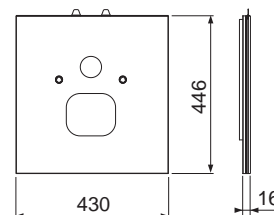

Размеры (в х ш х г): 446 х 430 х 16 мм

Примечание:

Для подключения к предварительно установленным угловым вентилям.

Цвет	Выставочные образцы	арт.	К 1	К 2	€/шт.
Стекло белое	—	9650109	1 шт.	20 шт.	252,00
Стекло черное	—	9650110	1 шт.	20 шт.	216,00