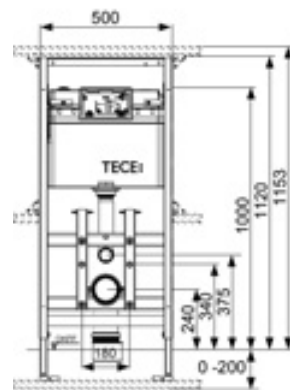

Модуль:

- Несущая монтажная рама с порошковым покрытием поверхности
- Регулируемые по глубине направляющие для верхней стеклянной панели с блоком управления приводом и нижней стеклянной панели
- Две регулируемые в диапазоне 0–200 мм опоры для крепления к полу
- Две крепежные шпильки и гайки M 12
- Установочное расстояние для унитаза 180 мм
- Фановый отвод DN 90 из полипропилена, включая переходник DN 90/100
- Переходник также подходит для горизонтальной установки
- Комплект патрубков для подсоединения унитаза DN 90, включая защитные заглушки
- Высокоэффективная защита внутренних пространств конструкции
- Подходит для стен с толщиной чистовой отделки до 45 мм
- Размеры (в х ш х г): 1120 x 500 x 160 мм

Дополнительно приобретается:

- Верхняя стеклянная панель с блоком управления
- Нижняя стеклянная панель для установки унитаза
- Крепежные элементы для установки перед стеной, угловой установки или установки в деревянные стоечно-балочные конструкции

Дополнительные принадлежности (опционально):

система очистки воздуха TECElux septic-Air (арт. 9660000), только в сочетании с верхней стеклянной панелью sep-Touch с сенсорным блоком управления.

арт.	К 1	К 2	К 3	€/шт.
9600100	1 шт.	6 шт.	12 шт.	379,00