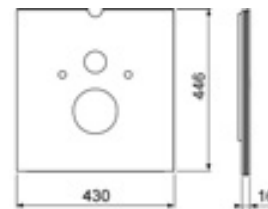

Цвет	Выставочные образцы	арт.	К 1	К 2	€/шт.
Стекло белое	Да	9650102	1 шт.	20 шт.	241,00

Информацию о выставочных образцах можно получить в «Каталоге рекламной продукции».