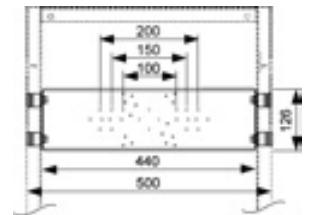

Монтажная пластина TECEprofil для монтажа скрытых и внешних фитингов для последующей установки в модуль раковины

Монтажная пластина из оцинкованной стали для монтажа скрытых и внешних фитингов; в комплекте с крепежными элементами для монтажа модулей раковин TECEprofil, а также для монтажа в металлических или деревянных каркасных стенах. Совместимы в том числе с блоками Hansa Varox, Hansgrohe iBox и Kludi Flex-Box.