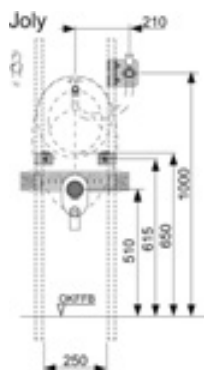

Монтажный комплект TECEprofil для писсуаров Keramag Joly и Visit со сливным клапаном TECE U 1

Для крепления утепленных писсуаров к стене TECEprofil.

Верхнее, правое или левое расположение привода смыва на выбор.

Комплектация:

- Корпус сливного клапана писсуара TECE с регулированием потока и системой защиты застенного пространства
- Монтажная пластина из оцинкованной стали
- Крепежные шпильки M 8
- Сифон DN 50 с поперечной балкой из оцинкованной стали

Дополнительно приобретается:

- Механический привод
- Kerafix и фитинги: см. Keramag

арт.	К 1	€/шт.
9020039	SALE 1 шт.	194,00