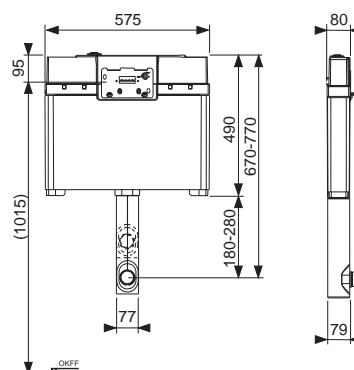

TECEbox – Модули унитазов со сливным бачком Osta

Сливной бачок TECEbox Osta, 8 см, для напольного унитаза, с арматурной сеткой, высота установки 1110 мм

Сливной бачок Osta для напольного унитаза, глубина 8 см, для монтажа в стене или перед несущей стеной.

Комплект поставки:

- Надежный бачок из ударопрочного пластика
- Предварительно собранный и опломбированный сливной бачок
- Соединение сливного бачка с внутренней резьбой 1/2"
- Объем бачка 9,5 литров: стандартный объем смыва 6 литров; возможность настройки объема смыва 4,5/6/9 литров; объем малого смыва 3 литра для системы двойного смыва. Оставшийся объем можно использовать для быстрого смыва
- Изоляция для предотвращения образования конденсата
- Для панелей и рукояток смыва унитаза TECE
- Возможность установки системы с одинарным или двойным смывом в зависимости от используемой панели смыва
- Проверено в соответствии с DIN EN 14055
- Бесшумный гидравлический заливной клапан
- Арматурная сетка для монтажа

Дополнительно приобретается:

- Панель смыва (см. панели смыва)
- Комплект TECEbox

Внимание!

С данным модулем невозможна установка электронных панелей смыва, стеклянных панелей смыва TECEsquare/TECEloop и панелей TECEpow на одном уровне со стеной, а также контейнера для гигиенических таблеток.

арт.	K 1	K 2	€/шт.
9370007	1 шт.	25 шт.	163,00