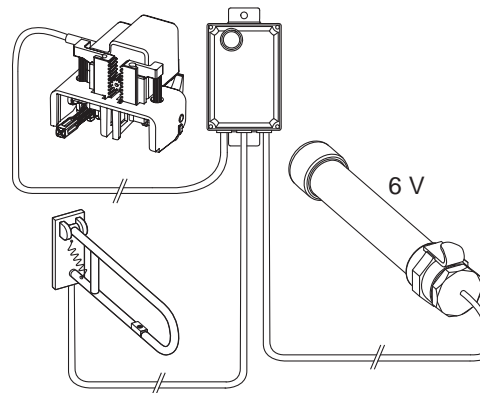

Механизм дистанционной активации смыва унитаза для проводных электронных кнопок, батарея 6 В

Для безбарьерной конструкции, для дистанционной активации смывных бачков TЕСE с помощью электрических кнопок с проводным подключением в поручне безопасности или в стене. Подходит для всех сливных бачков TЕСE (глубина установки 13 см) с фронтальным расположением панели смыва. Дополнительная возможность ручного смыва с помощью механической панели смыва (не входит в комплектацию).

Комплект поставки:

- Электрический привод смыва
- Регулируемый объем смыва 4,5/6/7,5 или 9 литров
- Герметичный отсек для батареи с литиевой батареей типа 2CR5, 6 В

Дополнительно приобретается:

- Панель смыва с одинарным или двойным объемом смыва

арт.	К 1	€/шт.
9240356*	1 шт.	336,00

Механизм дистанционной активации смыва унитаза для проводных электронных кнопок, питание от сети 12 В

Для безбарьерной конструкции, для дистанционной активации смывных бачков TЕСE с помощью электрических кнопок с проводным подключением в поручне безопасности или в стене. Подходит для всех сливных бачков TЕСE (глубина установки 13 см) с фронтальным расположением панели смыва. Дополнительная возможность ручного смыва с помощью механической панели смыва (не входит в комплектацию).

Комплект поставки:

- Электрический привод смыва
- Регулируемый объем смыва 4,5/6/7,5 или 9 литров
- Питание от внешнего трансформатора 230/12 В (трансформатор не входит в комплектацию)

Дополнительно приобретается:

- Трансформатор TЕСEplanus 230/12 В — арт. 9810003
- Кабель для подключения TЕСEplanus 12 В — арт. 9810004
- Панель смыва с одинарным или двойным объемом смыва

арт.	К 1	€/шт.
9240357*	1 шт.	336,00