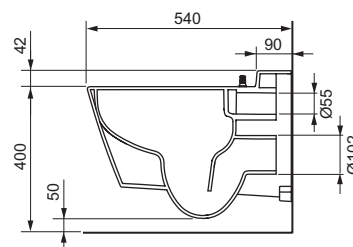

Унитаз TECEone

NEW

Подвесной безободковый унитаз без гигиенического душа.

Особенности унитаза:

- Подвесной унитаз
- Компактная конструкция — расстояние от стены 540 мм, установочное расстояние между шпильками 180 мм
- Скрытые крепежные элементы и скрытые подсоединения к системе водоснабжения
- Безободковая чаша унитаза со встроенной защитой от брызг
- Установленное крепление для сиденья унитаза с крышкой
- Материал: сантехническая керамика
- Оптимальная с гигиенической точки зрения конструкция унитаза с минимальным количеством углов, кромок и соединений
- Соответствует EN 997
- Размеры (ш х в х г): 358 х 350 х 540 мм

Комплект поставки:

- Унитаз, включая крепежные элементы скрытого монтажа
- Предварительно установленное крепление для сиденья унитаза

Дополнительно приобретается:

- Сиденье унитаза с крышкой TECEone (арт. 9700600)

арт.		К 1	К 2	€/шт.
9700204	NEW	1 шт.	6 шт.	360,00