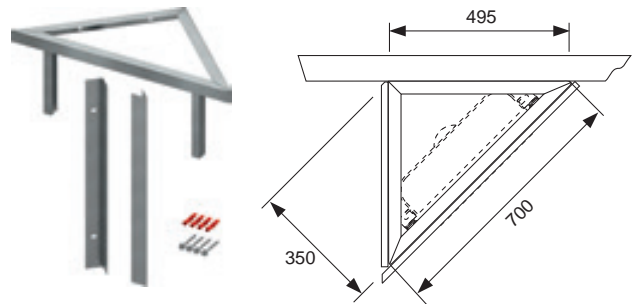

Крепление модуля TECEprofil для настенного углового монтажа

Для крепления модулей TECEprofil на массивной или облепченной стене под углом 45°. К стене требуется крепить только одну сторону.

Комплектация блока в сборе:

- Монтажная балка с оцинкованной поверхностью, регулировка высоты для адаптации к рисунку плитки
- Легкий оцинкованный настенный профиль для крепления панелей
- Крепежные элементы для монтажа на стене

арт.		К 1	€/шт.
9380004		1 шт.	64,00

Крепление модуля TECEprofil для произвольного углового монтажа

Для углового крепления модулей TECEprofil под произвольным углом. Компактный угловой монтаж, включая монтаж сливных, вентиляционных или подводящих труб за модулем, как опция со всеми модулями.

Комплект поставки:

- Два настенных крепления для углового монтажа, регулируемый соединительный уголок
- Крепежные элементы для монтажа перед стеной