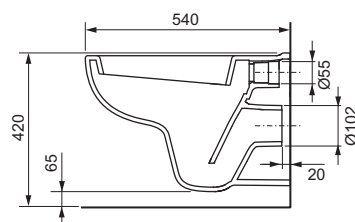

Особенности унитаза:

- Подвесной унитаз
- Компактная конструкция — расстояние от стены 540 мм, установочное расстояние между шпильками 180 мм
- Сертифицирован по EN 997
- Размеры (В x Ш x Г): 355 x 355 x 540 мм