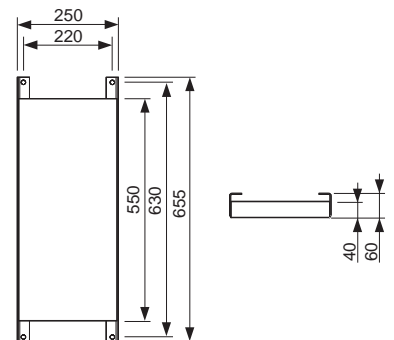

арт.	К 1	€/шт.
9042003	1 шт.	61,00