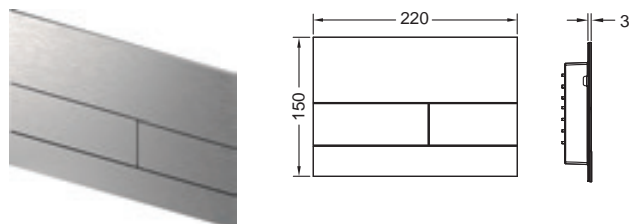

Примечание:

минимальная толщина отделки стены — 30 мм!

Цвет	Выставочные образцы	арт.	К 1	К 2	€/шт.
Нержавеющая сталь, сатин (с покрытием против отпечатков пальцев)	Да	9240830	1 шт.	10 шт.	288,00
Хром глянцевый	Да	9240831	1 шт.	10 шт.	314,00
Белый глянцевый	Да	9240832	1 шт.	10 шт.	288,00
Белый матовый	Да	9240834	1 шт.	10 шт.	288,00
Черный матовый	Да	9240833	1 шт.	10 шт.	326,00

Информацию о выставочных образцах можно получить в «Каталоге рекламной продукции».