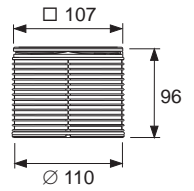

TECEdrainpoint S – Верхние части трапов

Декоративная решетка TECEdrainpoint S, 100 мм, в стальной рамке, с монтажным элементом

Комплект состоит из базовой декоративной решетки 100 x 100 мм и стальной рамки декоративной решетки.

- Верхняя часть трапа из пластика (АБС)
- Уплотнительное кольцо
- Наружный диаметр = 110 мм
- Регулирование высоты = 10–86 мм
- Рамка решетки из тянутой нержавеющей стали, материал 1.4301 (304)
- Декоративная решетка TECEdrainpoint S из тянутой нержавеющей стали, материал 1.4301 (304), размеры 100 x 100 мм, полированная поверхность, класс нагрузки К3 (нагрузка до 300 кг)