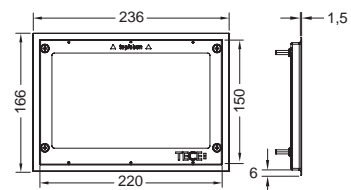

Информацию о выставочных образцах можно получить в «Каталоге рекламной продукции».

Панели смыва для унитазов – TECESquare

Декоративная рамка для монтажной рамки

Металлическая декоративная рамка для использования вместе с монтажной рамкой. Закрывает неровные кромки настенной плитки. Декоративная рамка с регулированием глубины для отделки стен толщиной 5–18 мм (18–33 мм с использованием регулировочных болтов арт. 9820181).