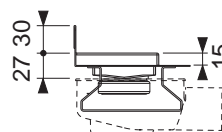

Комплект поставки:

- Корпус канала с фланцем из нержавеющей полированной стали материал 1.4301 (304)
- Гидроизоляционная лента Seal System с текстильной основой для монтажа в жидкой или композитной гидроизоляции
- Соединительные элементы для монтажа в бетонной стяжке и заказываемый отдельно комплект опор
- Центральное отверстие для подсоединения сифона
- Уклон к центру для улучшения слива воды и самоочистения
- Уплотнение

Длина без облицовки с фланцем = 711, 811, ... мм

Видимая длина после монтажа = 651, 751, ... мм

Ширина без облицовки с фланцем = 124 мм

Видимая ширина после монтажа = 69 мм

Установочная высота до верхней кромки уровня чистового пола (в зависимости от сифона):

- 67 мм сифон «вертикальный»
- 68,5 мм сифон «низкий»
- 95 мм сифон «заниженный»
- 120 мм сифон «стандартный»

Внимание: не совместим с сифоном «максимальный»!

Дополнительно приобретается:

- Декоративная решетка или основа под облицовку плиткой
- Сифон
- Комплект опор (опционально)
- Звукоизоляционный мат Drainbase (опционально) для обеспечения соответствия требованиям по уровню шума согласно DIN 4109 и защите от шума (SSt) согласно VDI 4100 уровней от I до III

Номинальная длина	Общая длина L	Видимый размер после монтажа	арт.	K 1	K 2	€/шт.
700 мм	711 мм	651 мм	600701	1 шт.	32 шт.	245,00
800 мм	811 мм	751 мм	600801	1 шт.	32 шт.	257,00
900 мм	911 мм	851 мм	600901	1 шт.	32 шт.	267,00
1000 мм	1011 мм	951 мм	601001	1 шт.	32 шт.	269,00
1200 мм	1211 мм	1151 мм	601201	1 шт.	16 шт.	300,00
1500 мм	1511 мм	1451 мм	601501	1 шт.	16 шт.	337,00

Длина по индивидуальному заказу, эксклюзивные дизайны

Мы будем рады изготовить каналы требуемой вам длины или решетки с дизайном, соответствующим вашим условиям. Минимальное количество заказа - 20 каналов одного типоразмера. Мы сообщим вам стоимость после получения вашего запроса. Время поставки с момента выяснения и утверждения всех деталей составляет от шести до восьми недель. После утверждения заказ с индивидуальными размерами или дизайном декоративной решетки не подлежит отмене, и оплата не возвращается. Максимальная длина канала на заказ — 1500 мм.