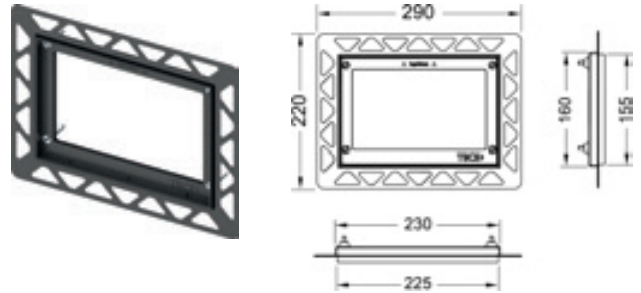

Информацию о выставочных образцах можно получить в «Каталоге рекламной продукции».

Дистанционная рамка ТЕСЕ

Для использования вместе с панелью смыва ТЕСЕpow. Используется как промежуточная дистанционная рамка или для монтажа панели смыва ТЕСЕpow на уровне стены.

Панели смыва для унитазов – TЕСEpow

Монтажная рамка для монтажа на уровне стены

Монтажный комплект для установки стеклянных панелей смыва унитаза TЕСEloop, TЕСEsquare, TЕСElux Mini, а также TЕСEpow на уровне стены. Рамка для облицовки стеновой плиткой с регулированием глубины в диапазоне 5–18 мм (18–33 мм с использованием регулировочных болтов арт. 9820181). В комплект входит инструмент для монтажа/демонтажа панели смыва.