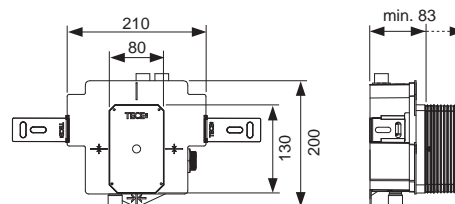

Клапан смыва писсуара TECEbox U 2

Для установки клапана смыва TECE U 2 в конструкцию кирпичной стены в комбинации с панелью смыва TECEfilo.

Комплект поставки:

- Корпус клапана смыва U 2 с регулированием потока и системой защиты застенного пространства
- Интегрированный трансформатор 230/12 В
- Подключение 1/2"
- Монтажные уголки и крепежные элементы

Дополнительно приобретается:

- Электронная панель смыва TECEfilo (см. панели смыва)

арт.	К 1	€/шт.
9370040	1 шт.	137,00

Клапан смыва писсуара TECEbox U 1 с крепежной скобой

Корпус клапана смыва писсуара для установки клапана смыва писсуара U 1 TECE в конструкцию кирпичной стены.

Комплект поставки:

- Соединение с внутренней резьбой 1/2"
- Корпус клапана смыва писсуара U 1 с регулированием потока и системой защиты застенного пространства
- Фиксатор из оцинкованной стали

Дополнительно приобретается:

- Панель смыва писсуаров с ручным или электронным приводом (TECEsquare, TECEloop, TECEsolid, TECEplanus, а также TECEnow)