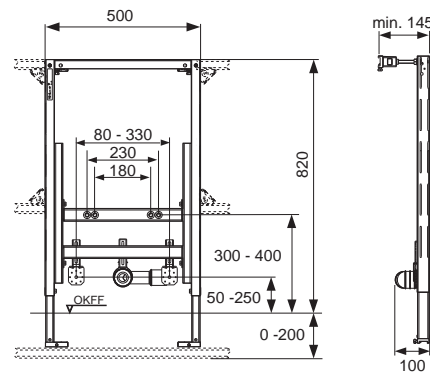

Застенный модуль для биде TECEprofil для застенного монтажа, монтажная высота 820 мм

Для крепления на профиле TECEprofil или монтажа в металлических или деревянных каркасных стенах, перед стеной или в качестве углового модуля.

Комплектация модуля в сборе:

- Независимая монтажная рама, порошковое покрытие и две регулируемые опоры для напольных конструкций 0–200 мм
- Две крепежные шпильки М 12 с гайками
- Регулируемая по высоте крепежная планка для фанового отвода и фитингов
- Фановый отвод DN 40/50, с резиновой муфтой, номинальный диаметр 30/50, (также используется как уплотнение), с защитной заглушкой
- Два крепления модуля с регулировкой по глубине

Вместе с телескопическим креплением (арт. 9380001) может использоваться для монтажа TECEprofil перед стеной на монтажной высоте 980 мм.

Дополнительно приобретается:

- Крепежные элементы для угловых или деревянных каркасных конструкций
- Настенные уголки TECEflex 16 x 1/2", TECE 1/2" x 1/2", TECElogo 16 x 1/2" или TECElogo 20 x 1/2"
- Телескопический крепежный элемент TECEprofil для модулей (арт. 9380001)

арт.	К 1	К 2	К 3	€/шт.
9330005	1 шт.	10 шт.	60 шт.	182,00