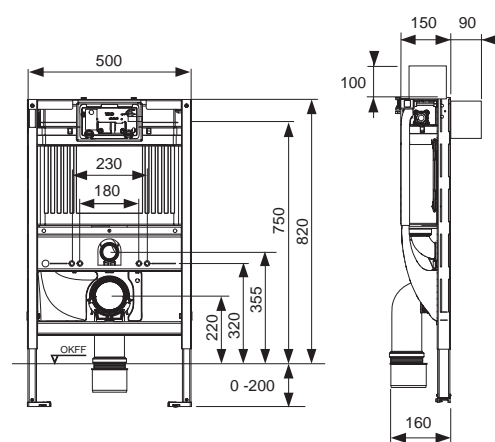

Комплект поставки модуля:

- Несущая монтажная рама с порошковым покрытием поверхности
- Две крепежные шпильки M 12 с гайками
- Два крепления модуля с регулировкой по глубине
- Фановый отвод унитаза DN 90, включая переходник DN 90/100 из PP
- Переходник также подходит для горизонтального монтажа
- Соединительный комплект унитаза DN 90
- Короб включая вставную воронку для универсального позиционирования соединения для подачи воды
- Кабельная коробка для универсального позиционирования подключения электропитания
- Крышка корпуса с защитными заглушками

Дополнительно приобретается:

- Панель смыва унитаза (см. панели смыва)
- Контейнер для гигиенических таблеток (опционально)
- Комплект для подключения унитазов-биде для модуля высотой 820 мм (арт. 9880054)
- Прокладка звукоизоляционная (арт. 9200010)

Примечание:

При использовании унитаза с уменьшенной опорной поверхностью (например, Villeroy & Boch Memento, Subway 2.0) необходимо установить комплект стальных кронштейнов (арт. 9041029) в нижней части конструкции.

Внимание!

При фронтальном монтаже панели смыва она будет перекрываться стандартной крышкой-сиденьем для унитаза в открытом виде. В некоторых случаях это может привести к проблеме с фиксацией крышки в открытом состоянии. Рекомендуется устанавливать панель смыва на верхнюю поверхность, особенно при использовании укороченных моделей унитазов.

арт.		К 1	К 2	К 3	€/шт.
9300080	NEW	1 шт.	10 шт.	60 шт.	316,00