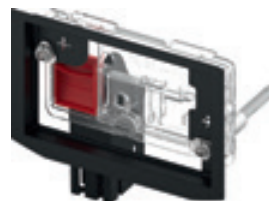

Панели смыва для унитазов – Аксессуары

Контейнер для гигиенических таблеток TECE

Для установки гигиенических таблеток в стандартный смывной бачок TECE (глубина установки 13 см). В комбинации со всеми панелями смыва TECE или стеклянной панелью TECElux с блоком управления, для фронтальной установки. Подходит для монтажа на уровне стены. Возможно модернизировать ранее установленные панели смыва TECE.

В конструкции из кирпичных стен минимальная толщина должна составлять 16 мм.

Максимальная толщина стен: 60 мм при сухом монтаже, 75 мм в конструкции для кирпичных стен.

Внимание!

Гигиенические таблетки не должны содержать хлор или другие окислители.