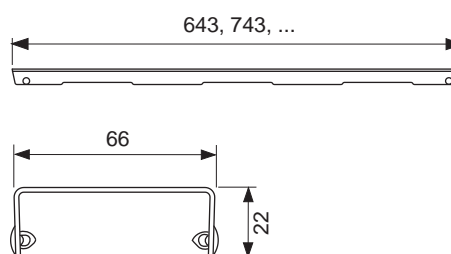

Дизайн "royal"