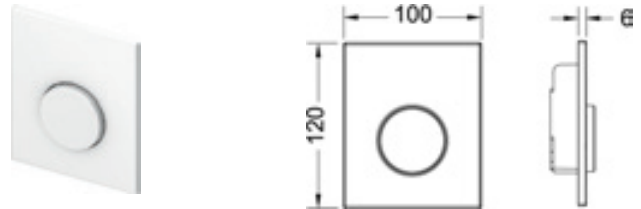

Панели смыва для писсуаров – TECElloop

Пластиковая панель смыва TECElloop с картриджем для писсуара

Полный комплект для сборки корпуса сливного клапана TECE U 1; Категории сливного клапана 1.5 и 4 (EN 12541); Регулируемый объем смыва 1, 2 или 4 литра; Минимальное рабочее давление в системе — 0,5 бар.

Комплект поставки:

- Картридж сливного клапана
- Сверхплоская пластиковая панель смыва
- Толкатель и крепежные элементы

Размеры (ш х в х г): 100 х 120 х 6 мм

Цвет	Выставочные образцы	арт.	К 1	К 2	€/шт.
Белый	Да	9242600	1 шт.	15 шт.	83,00
Белый, антибактериальное покрытие	—	9242640	SALE 1 шт.	15 шт.	91,00
Белый, клавиша хром глянцевый	Да	9242627	1 шт.	15 шт.	102,00
Пергамон	Да	9242601	SALE 1 шт.	15 шт.	91,00
Хром матовый	Да	9242625	1 шт.	15 шт.	99,00
Хром глянцевый	Да	9242626	1 шт.	15 шт.	99,00

Информацию о выставочных образцах можно получить в «Каталоге рекламной продукции».

Монтажная рамка для установки панелей смыва писсуара на уровне стены

Монтажный комплект для монтажа панелей TECEnow, стеклянных панелей смыва TECElloop/TECEsquare на уровне стены и металлических панелей TECEsquare при сухом монтаже. Регулировка глубины рамки в зависимости от толщины чистового покрытия в диапазоне 5–18 мм (18–33 мм с использованием удлиненных регулировочных болтов арт. 9820181). Комплект поставки включает в себя инструмент для монтажа панели смыва.

Монтажная рамка необходима при облицовке стены!

Внимание! Только для сухого монтажа!

Для создания ровной кромки выреза в плитке используйте станок гидроабразивной резки.