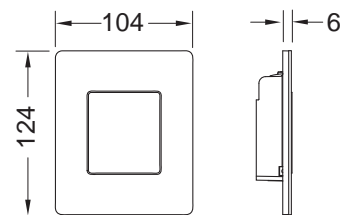

Комплект поставки:

- Картридж клапана смыва
- Сверхплоская металлическая панель смыва, установочная высота 6 мм
- Толкатель и крепежные элементы

Размеры (ш x в x г): 104 x 124 x 6 мм

Цвет	Выставочные образцы	арт.	К 1	К 2	€/шт.
Белый глянцевый	—	9242432	1 шт.	15 шт.	112,00
Белый матовый	—	9242433	1 шт.	10 шт.	109,00
Нержавеющая сталь, сатин (с покрытием против отпечатков пальцев)	Да	9242434	1 шт.	15 шт.	105,00
Хром глянцевый	—	9242431	1 шт.	15 шт.	117,00