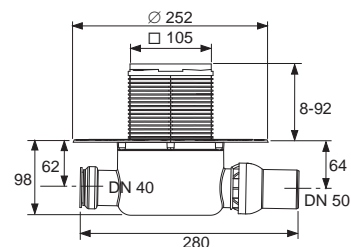

Трап дренажный TECEdrainpoint S 120, стандартный с универсальным фланцем Seal System*

Трап дренажный TECEdrainpoint S 120 горизонтальный, стандартный DN 50, испытан согласно DIN EN 1253.

Комплект поставки:

- Корпус трапа DN 50 горизонтальный, низкий, пластиковый (PP)
- С универсальным фланцем для соединения композитной гидроизоляции согласно стандарту DIN 18534 или зажимными фланцевыми соединениями
- Со встроенным шаровым соединением
- С боковым входом DN 40 с заглушкой
- Со съёмным стаканом гидрозатвора
- Уровень гидрозатвора = 50 мм согласно DIN EN 1253
- Верхняя часть трапа с рамкой решетки (АБС-пластик) и уплотнительным кольцом
- Декоративная решетка TECEdrainpoint S из тянутой нержавеющей стали, материал 1.4301 (304), размеры 100 x 100 мм, полированная поверхность, класс нагрузки К3 (нагрузка до 300 кг)

Производительность (согласно DIN EN 1253) при уровне воды над решеткой 10/20 мм:

- при минимальной высоте монтажа решетки: 0,52/0,89 л/с
- при максимальной высоте монтажа решетки: 0,64/1,35 л/с

В комплект входит защитная монтажная заглушка, пленка для монтажа и инструкции по сборке.

Дополнительно приобретается в зависимости от типа уплотнения:

- Манжета Seal System для создания испытанного независимой лабораторией соединения с композитной гидроизоляцией.
- Монтажный комплект с прижимным фланцем и гидроизоляционная манжета, обрезаемая по месту.

арт.	К 1	К 2	€/шт.
3601200	1 шт.	10 шт.	37,00