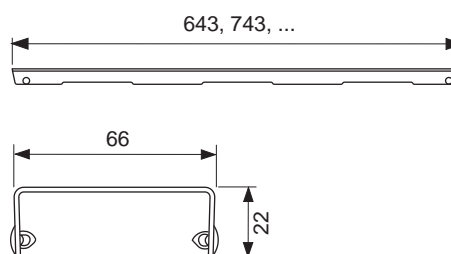

TECEdrainline – Декоративные панели прямые

Декоративная решетка TECEdrainline "basic", нержавеющая сталь, глянец или сатин, для душевого канала, прямая

Декоративная решетка для душевого канала TECEdrainline (прямого) из нержавеющей стали (глянец/сатин) для установки в корпус канала, несущая способность в соответствии с классом нагрузки КЗ — испытательная нагрузка 300 кг.

Номинальная длина	Поверхность	арт.	К 1	€/шт.
700 мм	глянец	600710	1 шт.	87,00
700 мм	сатин	600711	1 шт.	105,00
800 мм	глянец	600810	1 шт.	91,00
800 мм	сатин	600811	1 шт.	109,00
900 мм	глянец	600910	1 шт.	95,00
900 мм	сатин	600911	1 шт.	114,00
1000 мм	глянец	601010	1 шт.	109,00
1000 мм	сатин	601011	1 шт.	119,00
1200 мм	глянец	601210	1 шт.	138,00
1200 мм	сатин	601211	1 шт.	165,00
1500 мм	глянец	601510	1 шт.	179,00
1500 мм	сатин	601511	1 шт.	216,00

Декоративная решетка TECEdrainline "lines", нержавеющая сталь, глянец или сатин, для душевого канала, прямая

Декоративная панель для душевого канала TECEdrainline (прямого) из нержавеющей стали (глянец/сатин) для установки в корпус канала, несущая способность в соответствии с классом нагрузки КЗ — испытательная нагрузка 300 кг.

Номинальная длина	Поверхность	арт.	К 1	€/шт.
700 мм	глянец	600720	SALE 1 шт.	135,00
700 мм	сатин	600721	SALE 1 шт.	164,00
800 мм	глянец	600820	SALE 1 шт.	142,00
800 мм	сатин	600821	SALE 1 шт.	170,00
900 мм	глянец	600920	SALE 1 шт.	155,00
900 мм	сатин	600921	SALE 1 шт.	186,00
1000 мм	глянец	601020	SALE 1 шт.	180,00
1000 мм	сатин	601021	SALE 1 шт.	215,00
1200 мм	глянец	601220	SALE 1 шт.	208,00
1200 мм	сатин	601221	SALE 1 шт.	252,00
1500 мм	глянец	601520	SALE 1 шт.	265,00
1500 мм	сатин	601521	SALE 1 шт.	324,00