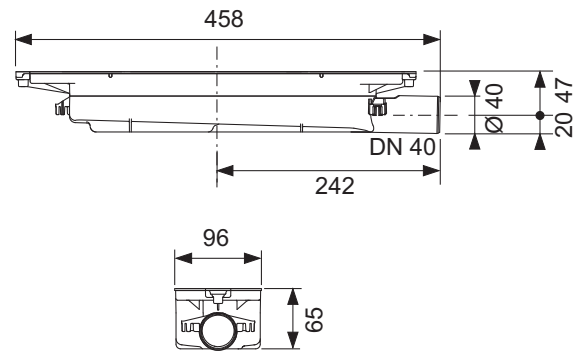

TECEdrainpro ile – Сифоны

Сифон TECEdrainprofile "заниженный" DN 40 боковой слив*

Сифон для душевого профиля TECEdrainprofile для установки в бетонной стяжке. Для горизонтального подсоединения канализационной трубы DN 40. Установленная на заводе гидроизоляционная манжета SealSystem с защелкой для монтажа в композитной гидроизоляции в соответствии с DIN 18534.

- Минимальная монтажная высота 65 мм (от нижней кромки сифона до верхней поверхности бетонной стяжки)
- Производительность $\geq 0,48/\geq 0,56$ л/с (согласно EN 1253 при уровне воды над решеткой 10/20 мм)
- Высота гидрозатвора 30 мм
- Съёмный гидрозатвор
- Встроенный анкер бетонной стяжки
- Установленная на заводе гибкая гидроизоляционная манжета Seal System с защелкой
- В комплекте со звукоизоляционной прокладкой
- Защитная монтажная крышка
- Подвижное уплотнение для соединения с душевым профилем TECEdrainprofile для компенсации размерных допусков

Дополнительно приобретается:

- Комплект опор (опционально)
- Звукоизоляционный мат для основания трапа (опционально)

арт.	К 1	€/шт.
673001	1 шт.	184,00