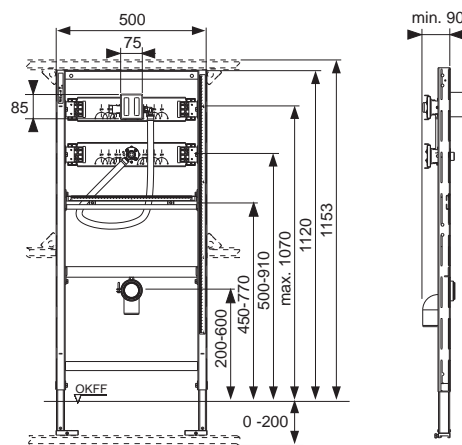

Застенный модуль для писсуара TECEprofil с корпусом клапана смыва TECE U 1, монтажная высота 1120 мм

Модуль писсуара для крепления механических и электронных систем привода. Для установки на профиль TECEprofil, монтажа в металлических или деревянных каркасных стенах, перед стеной или в качестве углового модуля.

Комплектация модуля в сборе:

- Корпус клапана смыва писсуара TECE U 1 с регулированием смыва и системой защиты застенного пространства
- Соединение Rp 1/2"
- Две регулируемые опоры для напольного крепления 0–200 мм
- Две крепежные шпильки М 8
- Регулируемые монтажные направляющие
- Регулируемый по высоте отвод
- Соединительный отвод DN 50 с защитными заглушками
- Крепежные элементы для писсуара
- Впускной фитинг 1/2"

Дополнительно приобретается:

- Механический или электронный привод
- Крепежные элементы для монтажа отдельных блоков перед стеной, в углах или в деревянных каркасных конструкциях

Внимание!

Не подходит для установки полувстраиваемых писсуаров, например, Keramag Joly и Visit.

арт.	К 1	К 2	К 3	€/шт.
9320008	1 шт.	10 шт.	60 шт.	248,00