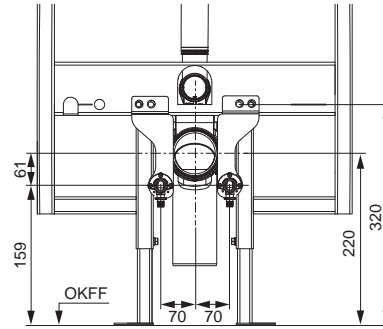

арт.	К 1	К 2	К 3	€/шт.
9880056	1 шт.	10 шт.	60 шт.	35,00