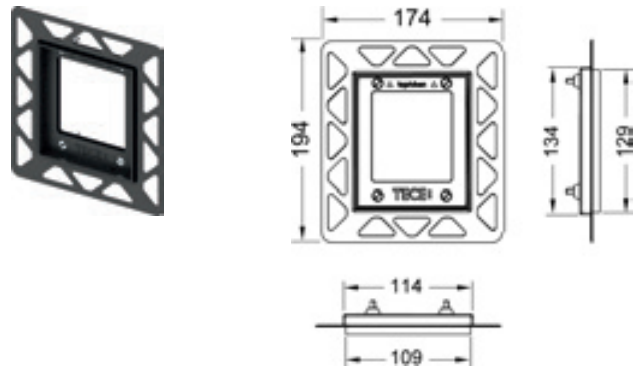

Цвет	Выставочные образцы	арт.	К 1	К 2	€/шт.
Белый	—	9242646	1 шт.	40 шт.	57,00
Черный, глянцевый	—	9242647	1 шт.	40 шт.	57,00
Хром глянцевый	Да	9242649	1 шт.	40 шт.	57,00
Позолоченная	—	9242648	1 шт.	40 шт.	288,00

Информацию о выставочных образцах можно получить в «Каталоге рекламной продукции».