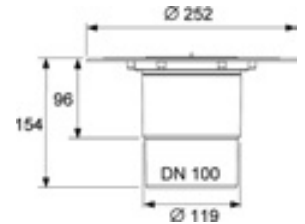

арт.	К 1	€/шт.
3607600	1 шт.	26,00