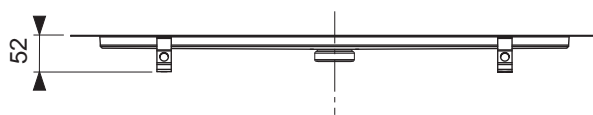

Комплект поставки:

- Корпус канала с фланцем из нержавеющей полированной стали, материал 1.4301 (304)
- Гидроизоляционная лента Seal System с текстильной основой для монтажа в жидкой или композитной гидроизоляции
- Соединительные элементы для монтажа в бетонной стяжке и заказываемый отдельно комплект опор
- Центральное отверстие для подсоединения сифона
- Уклон к центру для улучшения слива воды и самоочистения
- Основа для укладки камня выполнена из нержавеющей стали, материал 1.4301 (304), для установки в корпус канала
- Уплотнения

Минимальная высота установки (без декоративной панели) до верхней плоскости канала:

- 52 мм сифон «вертикальный»
- 61,5 мм сифон «низкий»
- 87 мм сифон «заниженный»
- 112 мм сифон «стандартный»
- 140 мм сифон «максимальный»

Размер лотка длина x ширина: (L – 87 мм) x 68 мм

Ширина непрерывной щели по периметру слива: 6–8 мм (см. чертеж справа)

Дополнительно приобретается:

- Сифон
- Комплект опор (опционально)
- Звукоизоляционный мат Drainbase (опционально) для обеспечения соответствия требованиям по уровню шума согласно DIN 4109 и защите от шума (SSt) согласно VDI 4100 уровней от I до III

Примечание: декоративная решетка "steel II" доступна в качестве заказной панели; любые другие типы декоративных панелей (основа для плитки, стеклянные панели, декоративные решетки) не подходят!

Номинальная длина	Общая длина L	Длина основы для укладки камня L – 89	Длина лотка L – 87	арт.	К 1	К 2	€/шт.
700 мм	735 мм	646 мм	648 мм	650700	1 шт.	40 шт.	489,00
800 мм	835 мм	746 мм	748 мм	650800	1 шт.	40 шт.	526,00
900 мм	935 мм	846 мм	848 мм	650900	1 шт.	40 шт.	562,00
1000 мм	1035 мм	946 мм	948 мм	651000	1 шт.	40 шт.	599,00
1200 мм	1235 мм	1146 мм	1148 мм	651200	1 шт.	20 шт.	671,00
1500 мм	1535 мм	1446 мм	1448 мм	651500**	1 шт.	20 шт.	781,00

Длина по индивидуальному заказу, эксклюзивные дизайны

Мы будем рады изготовить каналы требуемой вам длины или решетки с дизайном, соответствующим вашим условиям. Минимальное количество заказа - 20 каналов одного типоразмера. Мы сообщим вам стоимость после получения вашего запроса. Время поставки с момента выяснения и утверждения всех деталей составляет от шести до восьми недель. После утверждения заказ с индивидуальными размерами или дизайном декоративной решетки не подлежит отмене, и оплата не возвращается. Максимальная длина канала на заказ — 1500 мм.