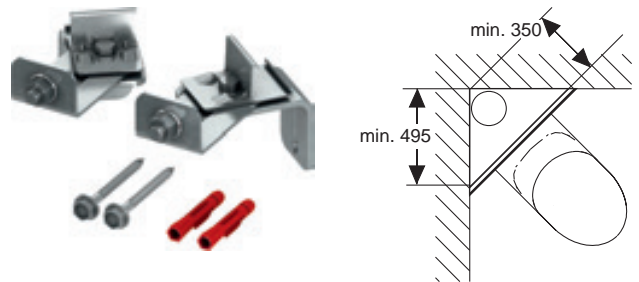

арт.	К 1	К 2	€/компл.
9380003	1 компл.	5 компл.	24,00

Комплект стальных кронштейнов TECEprofil

Для дополнительной опоры в раме модуля для унитазов с уменьшенной опорной поверхностью (расстояние от середины крепежной шпильки до нижней кромки опорной поверхности не превышает 18 см), например, Villeroy & Boch Memento, Subway 2.0. & Подходит для монтажа во все модули унитазов TECEprofil.

арт.		К 1	€/шт.
9041029		1 шт.	19,00