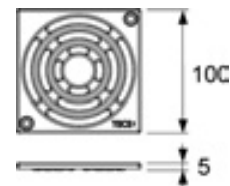

- Размеры = 100 x 100 мм (наружные размеры)
- Полированная поверхность
- Класс нагрузки K3 (нагрузка до 300 кг)
- В комплекте два винта с потайной головкой и саморезные резьбовые втулки

арт.	К 1	€/шт.
3665000	1 шт.	15,00