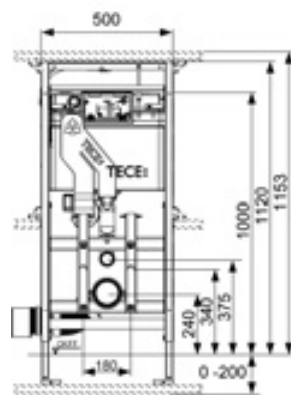

- Несущая монтажная рама с порошковым покрытием поверхности
- Регулируемые по глубине направляющие для верхней стеклянной панели с блоком управления приводом и нижней стеклянной панели, с возможностью ручной регулировки высоты
- Две регулируемые в диапазоне 0–200 мм опоры для крепления к полу
- Две крепежные шпильки и гайки M 12
- Установочное расстояние для унитаза 180 мм
- Гибкий фановый отвод DN 90 из PE-HD (свариваемый), включая переходник DN 90/100 из полипропилена
- Комплект патрубков для подсоединения унитаза DN 90, включая защитные заглушки
- Высокоэффективная защита внутренних пространств конструкции
- Подходит для стен с толщиной чистовой отделки до 45 мм
- Размеры (в х ш х г): 1120 x 500 x 180 мм

Система очистки воздуха segetic-Air с низким уровнем шума с фильтрующим элементом длительного срока службы.

Примечание:

Возможна установка системы очистки воздуха segetic-Air с большинством известных моделей унитазов. Однако, у некоторых моделей унитазов с более высоким ободом в смывном патрубке может оставаться вода. В «Технической информации» представлены унитазы, для которых невозможно установить опцию очистки воздуха.

Дополнительно приобретается:

- Верхняя стеклянная панель с приводом sen-Touch
- Нижняя стеклянная панель для установки унитаза
- Крепежные элементы для установки перед стеной, угловой установки или установки в деревянные стоечно-балочные конструкции

арт.	К 1	К 2	К 3	€/шт.
9600400	1 шт.	6 шт.	12 шт.	771,00