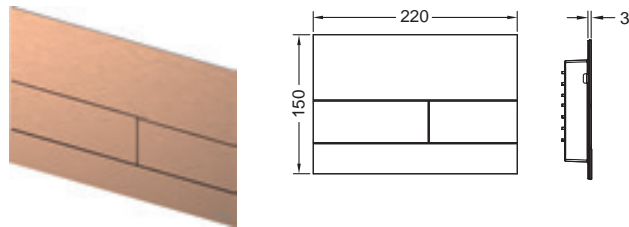

Панели смыва для унитазов – TECESquare

Металлическая панель смыва унитаза TECESquare II с цветным PVD покрытием

Панель смыва для смывных бачков TECE, фронтальная или верхняя установка. Сверхплоская металлическая панель смыва с двумя установленными на пружинах клавишами кулисного типа. В комплект поставки входят толкатели, крепежные элементы и инструмент для монтажа/демонтажа. Совместима с контейнером для гигиенических таблеток.

PVD покрытие гармонично сочетается с душевым профилем TECEdrainprofile и комбинируется с модными коллекциями ведущих производителей (hansgrohe / AXOR).

Размеры (ш x в x г): 220 x 150 x 3 мм

Примечание:

Минимальная толщина отделки кирпичной стены — 30 мм!

Цвет	Совместима с	Выставочные образцы	арт.	К 1	К 2	€/шт.
Brushed Black Chrome / сатин, черный хром	hansgrohe / AXOR	Да	9240836	1 шт.	10 шт.	440,00
Polished Black Chrome / глянец, черный хром	hansgrohe / AXOR	—	9240837	1 шт.	10 шт.	440,00
Brushed Gold Optic / сатин, позолоченный	hansgrohe / AXOR	—	9240838	1 шт.	10 шт.	440,00
Polished Gold Optic / глянец, позолоченный	hansgrohe / AXOR	Да	9240839	1 шт.	10 шт.	440,00
Brushed Red Gold / сатин, красный, позолоченный	hansgrohe / AXOR	—	9240840	1 шт.	10 шт.	440,00
Polished Red Gold / глянец, красный, позолоченный	hansgrohe / AXOR	Да	9240841	1 шт.	10 шт.	440,00

Информацию о выставочных образцах можно получить в «Каталоге рекламной продукции».

Металлическая панель смыва унитаза TECESquare II для системы с двойным смывом

Панель смыва для смывных бачков TECE, фронтальная или верхняя установка. Сверхплоская металлическая панель смыва с двумя установленными на пружинах клавишами кулисного типа. В комплект поставки входят толкатели, крепежные элементы и инструмент для монтажа/демонтажа. Совместима с контейнером для гигиенических таблеток.

Размеры (ш x в x г): 220 x 150 x 3 мм

Изделие поставляется со встроенной монтажной рамкой!