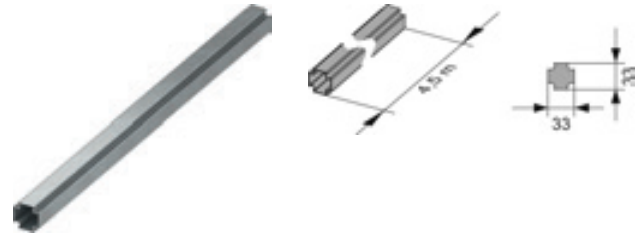

TECEprofil – Основные детали

Профиль TECEprofil

Профиль для устройства каркасной системы для конструктивных элементов TECEprofil; изготавливается из прокатной стали со сваркой и оцинковкой.

арт.	К 1	К 2	К 3	€/м
9000000	18 м	630 м	1890 м	6,10