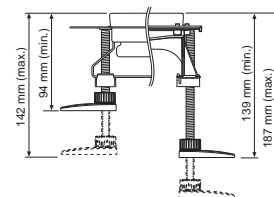

Комплект поставки:

- 4 установочные опоры включая звукоизоляционные колпачки и крепежные элементы

Тип	арт.	К 1	К 2	€/компл.
94-142 мм	660003	1 компл.	45 компл.	20,00
139-187 мм	660004	1 компл.	30 компл.	22,00