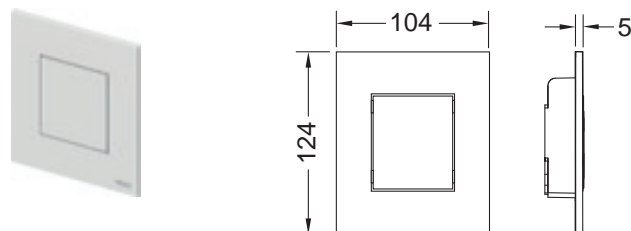

Панель смыва писсуара TECEnow с картриджем

Комплект для монтажа корпуса клапана смыва TECE U 1;
Клапан смыва категорий 1.5 и 4 (DIN EN 12541);
Регулируемый объем смыва 1, 2 или 4 литра;
Минимальное рабочее давление в системе 0,5 бар.

Комплект поставки:

- Картридж клапана смыва
- Сверхплоская пластиковая панель смыва, установочная высота 5 мм
- Толкатель и крепежные элементы

Подходит для монтажа на уровне стены вместе с монтажной рамкой для писсуара.

Размеры (ш x в x г): 104 x 124 x 5 мм