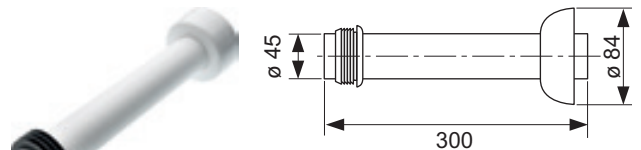

Патрубок ТЕСЕbox для подключения напольного унитаза с Euro-rosette

Комплект соединений для напольного унитаза, белый, с уплотнением сливного патрубка и Euro-rosette.

арт.	К 1	€/шт.
9221011	1 шт.	13,00