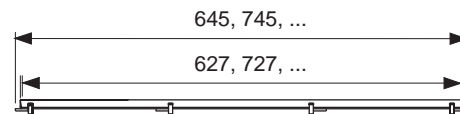

Дизайн "plate II"

Дизайн "plate"

Стеклопанель TECEdrainline для душевого канала, прямая

Декоративная панель для душевого канала TECEdrainline, из нержавеющей стали со стеклянной поверхностью, для установки в корпус канала. Максимальная испытательная нагрузка 300 кг в соответствии с классом нагрузки КЗ, три различных цветовых решения.