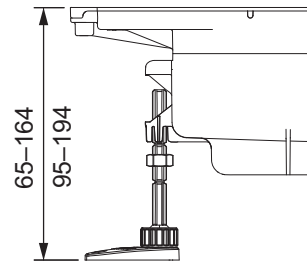

TECEdrainprofile – Аксессуары

Комплект опор TECEdrainprofile

Монтажные опоры для сифона TECEdrainprofile, для быстрого выравнивания по высоте и фиксации положения при установке на уровне с необработанными поверхностями. Диапазон регулировки сифона 95–194 мм (расстояние от нижнего края опор до верхнего края сифона или верхнего края бесшовного пола).

Комплект поставки:

- 3 монтажные опоры с шумоизоляционным колпачком и крепежными элементами