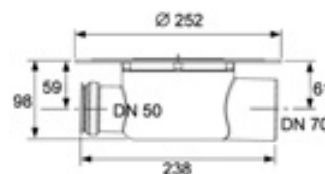

Сифон TECEdrainpoint S DN 70, с универсальным фланцем Seal System*

Сифон дренажный TECEdrainpoint S DN 70 горизонтальный, стандартный, пластиковый (PP), испытанный согласно DIN EN 1253.

- с универсальным фланцем для соединения композитной гидроизоляции согласно стандарту DIN 18534 или зажимными фланцевыми соединениями
- С боковым входом DN 50 с заглушкой
- Со съёмным стаканом гидрозатвора
- Уровень гидрозатвора = 50 мм согласно DIN EN 1253

Производительность (согласно DIN EN 1253) при уровне воды над решеткой 10/20 мм:

- при минимальной высоте монтажа решетки: 0,62/1,22 л/с
- при максимальной высоте монтажа решетки: 0,87/1,74 л/с

В комплект поставки входит защитная монтажная заглушка, пленка для монтажа и инструкции по сборке.

Дополнительно приобретается в зависимости от типа уплотнения:

- Манжета Seal System для создания испытанного независимой лабораторией соединения с композитной гидроизоляцией.
- Монтажный комплект с прижимным фланцем и гидроизоляционная манжета, обрезаемая по месту

Примечание:

Производительность измерена у верхней части трапа и с декоративной решеткой 150 мм (арт. 3660003), дополнительные сведения о производительности см. в соответствующем разделе.

арт.	К 1	€/шт.
3603500	1 шт.	26,00