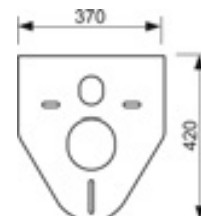

Звукоизоляционный комплект TECEprofil для унитазов и биде

Для звукоизоляции между унитазом или биде и слоем плитки.

арт.	К 1	К 2	К 3	€/шт.
9200010	1 шт.	10 шт.	60 шт.	7,30