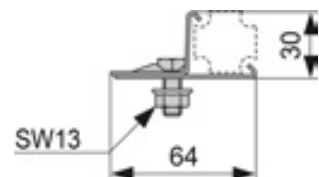

Мульти-зажим TECEprofil

Для крепления вспомогательных элементов к профилю TECEprofil.

Комплектация:

- Гайка и болт М 8
- Пластины из оцинкованной стали

арт.	К 1	К 2	€/шт.
9010003	10 шт.	30 шт.	1,28