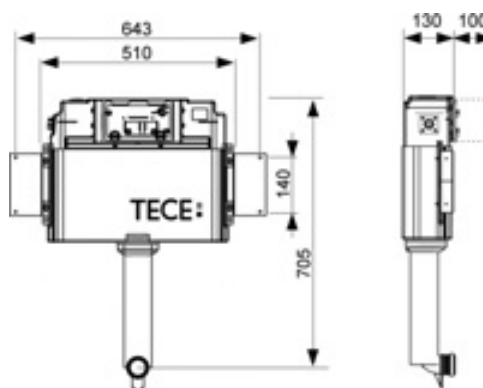

Смывной бачок Uni TECEbox с монтажной пластиной, высота 1060 мм

Сливной бачок Uni для установки в каркасе.

Комплект поставки

- Надежный бачок из ударопрочного пластика
- Предварительно собранный и опломбированный сливной бачок
- Угловой кран и соединение сливного бачка в сборе, соединение сливного бачка с внутренней резьбой 1/2"
- Объем бачка 10 литров; стандартный предустановленный объем смыва 6 литров; возможность настройки объема смыва 4,5/7,5/9 литров; малый смыв 3 литра для системы двойного смыва. Оставшийся объем можно использовать для быстрого смыва.
- Изоляция для предотвращения образования конденсата
- Для панелей и рукояток смыва унитаза TECE
- Возможность установки системы с одинарным или двойным смывом в зависимости от используемой панели смыва.
- Проверено в соответствии с DIN EN 14055
- Акустическая группа 1 в соответствии с DIN 4109 — протокол испытаний P-IX3837/l
- Бесшумный гидравлический заливной клапан
- Включает монтажную панель и крепежные элементы
- Сливной патрубок
- Включает в себя соединительный комплект для напольного унитаза с Евророзеткой

арт.	К 1	К 2	€/шт.
9041008	1 шт.	30 шт.	130,00