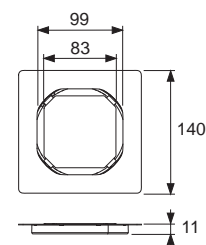

Основа для плитки TECEdrainpoint S, 100 мм, из нержавеющей стали, без рамки

Комплект состоит из верхней части трапа под облицовку плиткой и безрамочной основы под облицовку плиткой, 100 x 100 мм.

- Наружный диаметр = 110 мм
- Высота = 1 мм (походит для кафельной плитки и натурального камня любой толщины)
- Рамка решетки из тянутой нержавеющей стали, материал 1.4301 (304)
- Безрамочная основа под облицовку плиткой из тянутой нержавеющей стали, материал 1.4301 (304), размеры 83 x 83 мм, полированная поверхность, класс нагрузки К3 (нагрузка до 300 кг)