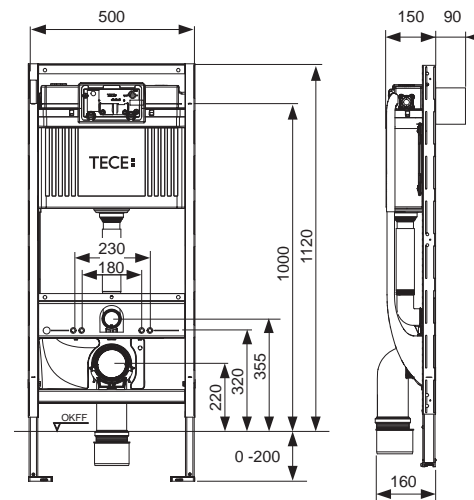

Комплект поставки модуля:

- Несущая монтажная рама с порошковым покрытием поверхности
- Две крепежные шпильки M 12 с гайками
- Фановый отвод унитаза DN 90, включая переходник DN 90/100 из PP
- Переходник также подходит для горизонтального монтажа
- Соединительный комплект унитаза DN 90
- Короб включая вставную воронку для универсального позиционирования соединения для подачи воды
- Кабельная коробка для универсального позиционирования подключения электропитания
- Крышка корпуса с защитными заглушками

Возможность монтажа унитаза на высоте 48 см в соответствии с немецким стандартом DIN 18040 (DIN 18040: Безбарьерная конструкция. Часть 1. Общественные здания и рабочие места).

Дополнительно приобретается:

- Панель смыва унитаза (см. панели смыва)
- Крепежные элементы для монтажа перед стеной, углового монтажа или монтажа на деревянных конструкциях
- Контейнер для гигиенических таблеток (опционально)
- Комплект для подключения унитазов-биде для модуля высотой 1120 мм (арт. 9880052)
- Прокладка звукоизоляционная (арт. 9200010)

Примечание:

При использовании унитаза с уменьшенной опорной поверхностью (например, Villeroy & Boch Memento, Subway 2.0) необходимо установить комплект стальных кронштейнов (арт. 9041029) в нижней части конструкции.

арт.	К 1	К 2	К 3	€/шт.
9300079	1 шт.	10 шт.	60 шт.	293,00