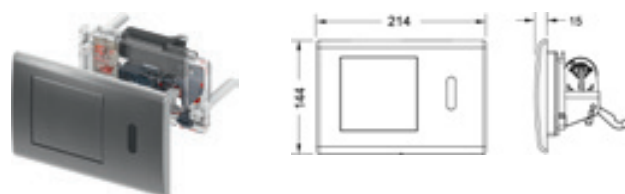

Цвет	арт.	К 1	€/шт.
Нержавеющая сталь, сатин	9240352*	1 шт.	607,00
Хром глянцевый	9240353*	1 шт.	607,00
Белый глянцевый	9240362*	1 шт.	607,00