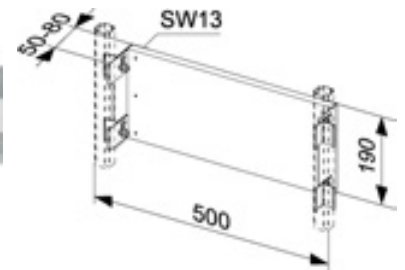

Монтажная пластина TECEprofil для монтажа скрытых и внешних фитингов **NEW**

Регулируемая по глубине монтажная пластина из водостойкой фанеры для монтажа скрытых и внешних фитингов; в комплекте с крепежными элементами для монтажа в профиль TECEprofil.

Предварительно собранная, состоит из:

- Монтажная пластина из водостойкой клееной фанеры согласно стандарту DIN 68705.
- Монтажные уголки, гальванизированные
- 4 мульти-зажима