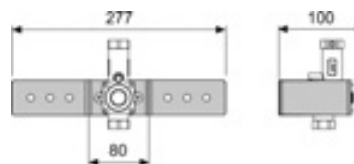

арт.	К 1	€/шт.
9370021	1 шт.	61,00