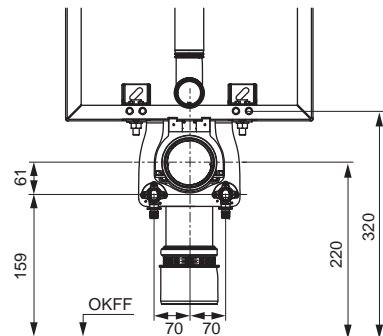

арт.	К 1	€/шт.
9880047	1 шт.	22,00