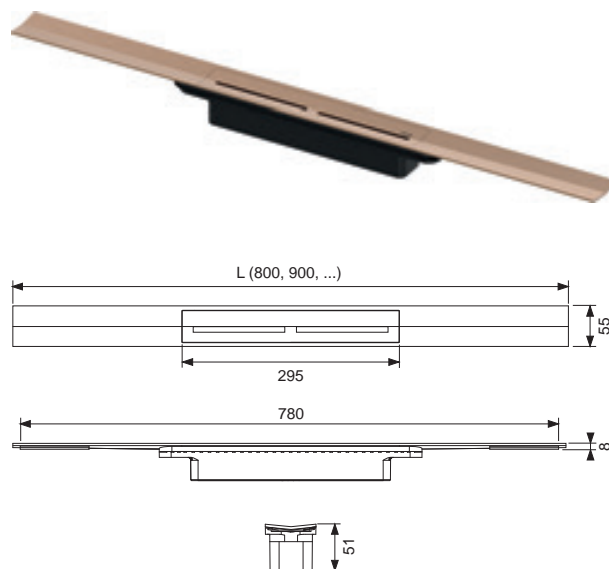

Профиль для душа TECEdrainprofile с цветным PVD покрытием

Душевой дренажный профиль для душа, для монтажа на плиточный клей над бетонной стяжкой и уплотнением.

PVD покрытие гармонично сочетается с металлическими панелями смыва TECEsquare II и комбинируется с модными коллекциями ведущих производителей (hansgrohe / AXOR).

Комплект поставки:

- Душевой профиль, который можно обрезать по длине, выполненный из нержавеющей стали, с уклоном к центру для улучшения слива воды и самоочищения
- Душевой профиль может быть укорочен до минимальной длины 500 мм
- Душевой профиль и декоративная панель из нержавеющей стали 1.4301 (304) с цветным PVD покрытием
- Соединительные элементы для подсоединения к сифону TECEdrainprofile
- Ребристая накладка для простого монтажа и надежного соединения с плиточным клеем
- Для слоя плитки 8-25 мм (включая слой клея)
- Для монтажа вплотную к стене при толщине отделки стены от 10 мм (включая слой клея)
- Для пристенного монтажа (вплотную к стене) или на любом расстоянии от стены

Дополнительно приобретается:

- сифон TECEdrainprofile

Длина	Ширина	Цвет	Совместима с	арт.	К 1	€/шт.
800 мм	55 мм	Brushed Black Chrome / сатин, черный хром	hansgrohe / AXOR	670801	1 шт.	458,00
800 мм	55 мм	Polished Black Chrome / глянец, черный хром	hansgrohe / AXOR	670811	1 шт.	458,00
800 мм	55 мм	Brushed Gold Optic / сатин, позолоченный	hansgrohe / AXOR	670802	1 шт.	458,00
800 мм	55 мм	Polished Gold Optic / глянец, позолоченный	hansgrohe / AXOR	670812	1 шт.	458,00
800 мм	55 мм	Brushed Red Gold / сатин, красный, позолоченный	hansgrohe / AXOR	670803	1 шт.	458,00
800 мм	55 мм	Polished Red Gold / глянец, красный, позолоченный	hansgrohe / AXOR	670813	1 шт.	458,00
900 мм	55 мм	Brushed Black Chrome / сатин, черный хром	hansgrohe / AXOR	670901	1 шт.	473,00
900 мм	55 мм	Polished Black Chrome / глянец, черный хром	hansgrohe / AXOR	670911	1 шт.	473,00
900 мм	55 мм	Brushed Gold Optic / сатин, позолоченный	hansgrohe / AXOR	670902	1 шт.	473,00
900 мм	55 мм	Polished Gold Optic / глянец, позолоченный	hansgrohe / AXOR	670912	1 шт.	473,00
900 мм	55 мм	Brushed Red Gold / сатин, красный, позолоченный	hansgrohe / AXOR	670903	1 шт.	473,00
900 мм	55 мм	Polished Red Gold / глянец, красный, позолоченный	hansgrohe / AXOR	670913	1 шт.	473,00
1000 мм	55 мм	Brushed Black Chrome / сатин, черный хром	hansgrohe / AXOR	671001	1 шт.	490,00
1000 мм	55 мм	Polished Black Chrome / глянец, черный хром	hansgrohe / AXOR	671011	1 шт.	490,00
1000 мм	55 мм	Brushed Gold Optic / сатин, позолоченный	hansgrohe / AXOR	671002	1 шт.	490,00
1000 мм	55 мм	Polished Gold Optic / глянец, позолоченный	hansgrohe / AXOR	671012	1 шт.	490,00
1000 мм	55 мм	Brushed Red Gold / сатин, красный, позолоченный	hansgrohe / AXOR	671003	1 шт.	490,00
1000 мм	55 мм	Polished Red Gold / глянец, красный, позолоченный	hansgrohe / AXOR	671013	1 шт.	490,00
1200 мм	55 мм	Brushed Black Chrome / сатин, черный хром	hansgrohe / AXOR	671201	1 шт.	543,00
1200 мм	55 мм	Polished Black Chrome / глянец, черный хром	hansgrohe / AXOR	671211	1 шт.	543,00
1200 мм	55 мм	Brushed Gold Optic / сатин, позолоченный	hansgrohe / AXOR	671202	1 шт.	543,00
1200 мм	55 мм	Polished Gold Optic / глянец, позолоченный	hansgrohe / AXOR	671212	1 шт.	543,00
1200 мм	55 мм	Brushed Red Gold / сатин, красный, позолоченный	hansgrohe / AXOR	671203	1 шт.	543,00
1200 мм	55 мм	Polished Red Gold / глянец, красный, позолоченный	hansgrohe / AXOR	671213	1 шт.	543,00