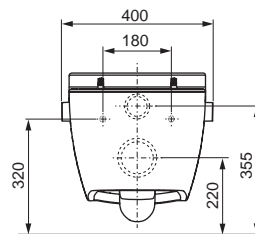

Особенности унитаза:

- Подвесной унитаз
- Компактная конструкция — расстояние от стены 540 мм, установочное расстояние между шпильками 180 мм
- Скрытые крепежные элементы и скрытые подсоединения к системе водоснабжения
- Безободковая чаша унитаза со встроенной защитой от брызг
- Установленное крепление для сиденья унитаза с крышкой
- Материал: сантехническая керамика
- Оптимальная с гигиенической точки зрения конструкция унитаза с минимальным количеством углов, кромок и соединений
- Соответствует EN 997
- Размеры (ш x в x г): 358 x 350 x 540 мм

Комплект поставки:

- Унитаз, включая крепежные элементы скрытого монтажа
- Предварительно установленное крепление для сиденья унитаза
- Предварительно установленные управляющие регуляторы температуры и напора воды
- Армированные шланги для подсоединения к системе водоснабжения для стандартных угловых клапанов

Дополнительно приобретается:

- Сиденье унитаза с крышкой ТЕСЕone (арт. 9700600)
- Монтажный комплект ТЕСЕone

Примечание:

Для функции биде на этапе установки необходимо предусмотреть подключение к системам горячего и холодного водоснабжения (см. комплекты установки).

Для установки с ТЕСЕlux необходимо выбрать соответствующую нижнюю стеклянную панель (арт. 9650109 или 9650110).

арт.	К 1	К 2	К 3	€/шт.
9700200	1 шт.	4 шт.	8 шт.	1.275,00