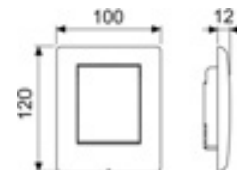

Панели смыва для писсуаров – TEEplanus

Панель смыва TEEplanus с картриджем для писсуара

Полный комплект для сборки корпуса сливного клапана TEECE U 1;
Категории сливного клапана 1.5 и 4 (DIN EN 12541);
Регулируемый объем смыва 1, 2 или 4 литра;
Минимальное рабочее давление в системе — 0,5 бар.

Комплект поставки:

- Картридж сливного клапана
- Привинчиваемая панель смыва из нержавеющей стали
- Толкатель и крепежные элементы

Размеры (ш х в х г): 100 x 120 x 12 мм

Цвет	Выставочные образцы	арт.	К 1	К 2	€/шт.
Белый матовый	Да	9242312	1 шт.	15 шт.	123,00
Белый глянцевый	Да	9242314	1 шт.	15 шт.	123,00
Нержавеющая сталь, сатин	Да	9242310	1 шт.	15 шт.	123,00
Хром глянцевый	Да	9242311	1 шт.	15 шт.	123,00

Информацию о выставочных образцах можно получить в «Каталоге рекламной продукции».