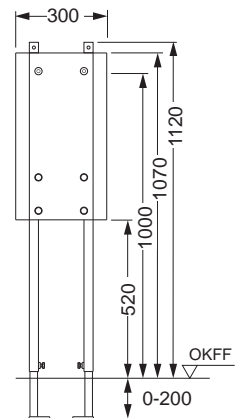

Застенный модуль TECEprofil для поручней и опорных систем

Для монтажа в каркасных стенах с профилем UA или в качестве элемента монтажа перед стеной.

Комплектация блока в сборе:

- Независимая монтажная рама, порошковое покрытие
- Водонепроницаемая панель из многослойной проклеенной фанеры
- Крепежные элементы для крепления на стене с профилем

Дополнительно приобретается:

- Крепление модуля с регулировкой по глубине для монтажа перед стеной

арт.	К 1	К 2	К 3	€/шт.
9360000	1 шт.	10 шт.	60 шт.	137,00

Монтажная панель TECEprofil для поручней и опорных систем

Для надежного крепления опорных рукояток и опорных систем в опорных конструкциях TECEprofil или в каркасной стене с профилем UA.

Комплект поставки блока в сборе:

- Монтажная панель для резьбового крепления к универсальному модулю TECEprofil из водонепроницаемой клееной фанеры в соответствии с DIN 68705
- Два мульти-зажима для крепления на опорной конструкции TECEprofil