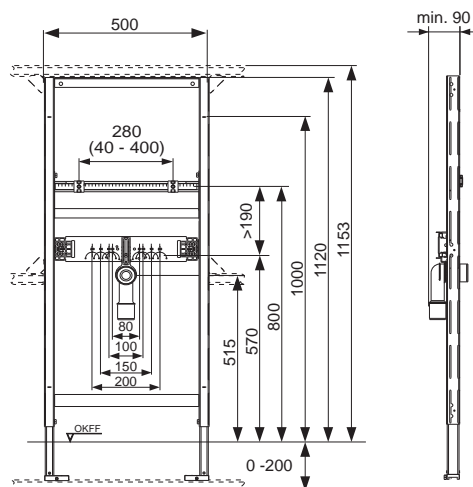

арт.	К 1	К 2	К 3	€/шт.
9310000	1 шт.	10 шт.	60 шт.	128,00