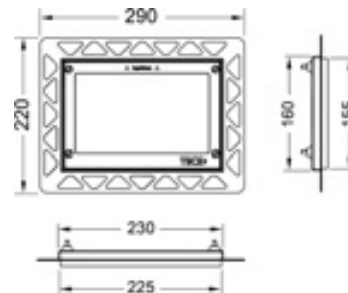

арт.	К 1	€/шт.
9240971	1 шт.	27,00

Монтажная рамка для монтажа на уровне стены

Монтажный комплект для установки стеклянных панелей смыва унитаза TECEloop, TECEsquare, TECElux Mini, а также TECEnow на уровне стены. Рамка для облицовки стеновой плиткой с регулированием глубины в диапазоне 5–18 мм (18–33 мм с использованием регулировочных болтов арт. 9820181). В комплект входит инструмент для монтажа/демонтажа панели смыва.