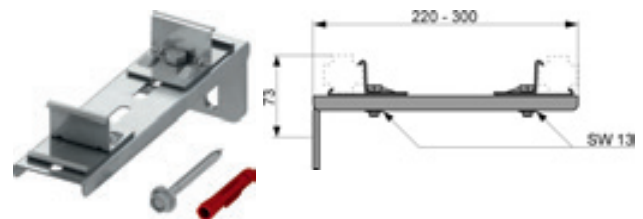

Двойное крепление TECEprofil, удлиненное

Двойное крепление для монтажа одновременно двух профилей TECEprofil к несущей конструкции. Для каналов и несущих рам с глубиной 220—300 мм. Блок из оцинкованной стали в сборе в комплекте с крепежными элементами.

Приобретается отдельно: звукоизоляционный комплект TECEprofil для крепления (арт. 9021019)

арт.	К 1	К 2	€/шт.
9030013	2 шт.	10 шт.	9,50