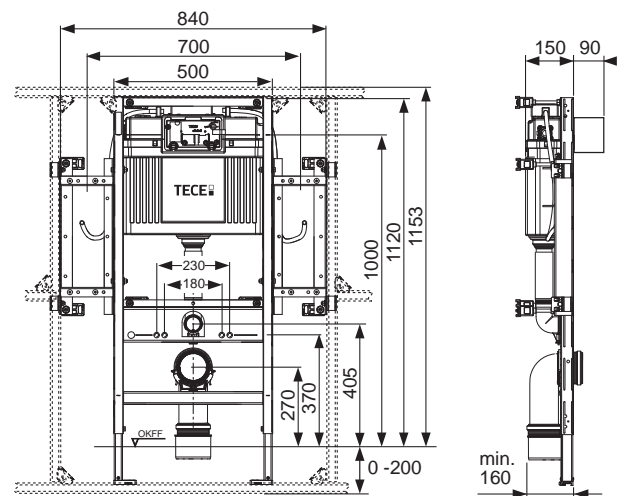

Комплект поставки модуля:

- Несущая монтажная рама с порошковым покрытием
- Две регулируемые опоры для напольного крепления 0–200 мм
- Две крепежные шпильки M 12 с гайками
- Восемь модульных креплений с регулировкой глубины
- Четыре мульти-зажима для крепления в каркас TECEprofil
- Боковые стальные рамки для крепления комплектов стальных пластин
- Фановый отвод унитаза DN 90, включая переходник DN 90/100 из PP
- Переходник также подходит для горизонтального монтажа
- Соединительный комплект унитаза DN 90, включая защитные заглушки

Дополнительно приобретается:

- Комплект стальных или деревянных пластин для фиксации поручней (90420xx)
- Электронные компоненты активации смыва (например, дистанционная активация смыва унитаза TECEplanus)
- Панель смыва унитаза (см. панели смыва)
- Прокладка звукоизоляционная (арт. 9200010)

Примечание:

Если используется унитаз с уменьшенной опорной поверхностью (расстояние от середины крепежного болта до нижней кромки опорной поверхности не превышает 18 см), например, V & B Memento, Subway 2.0, необходимо установить комплект стальных кронштейнов 9041029 в нижней части конструкции.

Внимание!

Соответствующий комплект стальных/деревянных пластин для крепления поручня безопасности необходимо заказывать отдельно! В зависимости от производителя, не для всех поручней есть возможность использовать скрытую проводку кабелей.

арт.	К 1	К 2	К 3	€/шт.
9300009	1 шт.	10 шт.	60 шт.	387,00