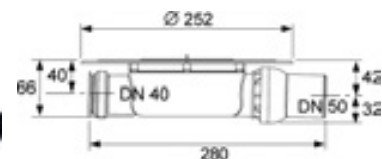

Сифон TECEdrainpoint S DN 50, низкий, с универсальным фланцем Seal System*

TECEdrainpoint S DN 50, Сифон дренажный низкий горизонтальный, пластиковый (PP).

- с универсальным фланцем для соединения композитной гидроизоляции согласно стандарту DIN 18534 или зажимными фланцевыми соединениями
- С шаровым соединением
- С боковым входом DN 40 с заглушкой
- Со съёмным стаканом гидрозатвора
- Пониженный уровень гидрозатвора = 30 мм

Производительность (согласно DIN EN 1253) при уровне воды над решеткой 10/20 мм:

- при минимальной высоте монтажа решетки: 0,52/0,61 л/с
- при максимальной высоте монтажа решетки: 0,69/1,12 л/с

В комплект входит защитная монтажная заглушка, защитная пленка для монтажа и инструкции по сборке.

Дополнительно приобретается в зависимости от типа гидроизоляции:

- Манжета Seal System для создания испытанного независимой лабораторией соединения с композитной гидроизоляцией.
- Монтажный комплект с прижимным фланцем и гидроизоляционная манжета, обрезаемая по месту

Примечание:

Производительность измерена у верхней части трапа и с декоративной решеткой 100 мм (арт. 3660001), дополнительные сведения о производительности см. в соответствующем разделе.

арт.	К 1	€/шт.
3601400	1 шт.	24,00