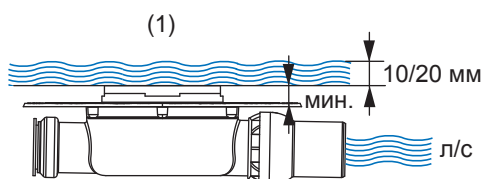

Наименование сифона (артикул)	Декоративная решетка или основа для плитки (артикул)	при минимальной высоте монтажа решетки (1)		при максимальной высоте монтажа решетки (2)	
		уровень воды над решеткой			
		10 мм	20 мм	10 мм	20 мм
DN 50 низкий (3601400)	Декоративная решетка, 100 мм (3660001, 3660002, 3660009)	0,52	0,61	0,69	1,12
	Декоративная решетка "quadratum", 100 мм (3660007)	0,44	0,69	0,53	0,85
	Основа для плитки, 100 мм (3660016) + удлинитель без фланца (3660006)	0,49	0,55	0,61	1,00
	Основа для плитки "plate", 150 мм (3660011)	0,64	0,70	0,98	1,04
DN 50 (3601500)	Декоративная решетка, 100 мм (3660001, 3660002, 3660009)	0,52	0,89	0,64	1,35
	Декоративная решетка "quadratum", 100 мм (3660007)	0,42	0,81	0,64	0,93
	Основа для плитки, 100 мм (3660016) + удлинитель без фланца (3660006)	0,45	0,75	0,79	1,07
	Основа для плитки "plate", 150мм (3660011)	0,91	0,98	1,33	1,46
DN 50 вертикальный (3601600)	Декоративная решетка, 100 мм (3660001, 3660002, 3660009)	0,64	1,36	0,70	1,56
	Декоративная решетка "quadratum", 100 мм (3660007)	0,56	1,02	0,67	1,46
	Основа для плитки, 100 мм (3660016) + удлинитель без фланца (3660006)	0,62	0,96	0,89	1,48
	Основа для плитки "plate", 150 мм (3660011)	1,33	1,41	1,63	1,69
DN 50 для террас и балконов (3601401)	Декоративная решетка, 100 мм (3660001, 3660002, 3660009)	0,66	1,22	0,50	1,51
	Декоративная решетка "quadratum", 100 мм (3660007)	0,48	0,89	0,56	1,53
	Основа для плитки, 100 мм (3660016) + удлинитель без фланца (3660006)	0,71	0,97	0,81	1,07
	Основа для плитки "plate", 150 мм (3660011)	0,97	1,46	0,86	1,27
DN 70 горизонтальный (3603500)	Декоративная решетка, 100 мм (3660003, 3660004, 3660010)	0,62	1,22	0,87	1,74
	Декоративная решетка "quadratum", 100 мм (3660008)	0,76	1,13	0,78	1,54
	Основа для плитки, 100 мм (3660016) + удлинитель без фланца (3660006)	0,64	0,84	0,97	1,54
	Основа для плитки "plate", 150 мм (3660011)	1,19	1,29	1,50	1,72
DN 70 вертикальный (3603600)	Декоративная решетка, 100 мм (3660003, 3660004, 3660010)	0,47	1,81	0,63	1,84
	Декоративная решетка "quadratum", 100 мм (3660008)	0,79	1,67	0,68	1,99
	Основа для плитки, 100 мм (3660016) + удлинитель без фланца (3660006)	0,64	0,85	0,80	2,18
	Основа для плитки "plate", 150 мм (3660011)	1,62	1,97	2,24	2,42
DN 100 горизонтальный (3607500)	Декоративная решетка, 100 мм (3660003, 3660004, 3660010)	0,90	1,61	0,86	2,03
	Декоративная решетка "quadratum", 100 мм (3660008)	0,77	1,48	0,79	1,98
	Основа для плитки, 100 мм (3660016) + удлинитель без фланца (3660006)	0,46	1,12	0,58	1,81
	Основа для плитки "plate", 150 мм (3660011)	1,36	1,48	1,60	2,06
DN 100 вертикальный (3607600)	Декоративная решетка, 100 мм (3660003, 3660004, 3660010)	0,76	1,42	0,80	2,10
	Декоративная решетка "quadratum", 100 мм (3660008)	0,70	1,33	0,74	2,13
	Основа для плитки, 100 мм (3660016) + удлинитель без фланца (3660006)	0,76	1,06	0,59	1,86
	Основа для плитки "plate", 150 мм (3660011)	1,22	1,36	1,72	2,20