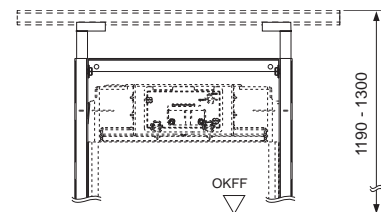

Комплект поставки:

- Два крепления модуля с регулировкой высоты
- Крепежные элементы для крепления на профиле TECEprofil

арт.	К 1	К 2	€/шт.
9380001	1 шт.	5 шт.	20,00