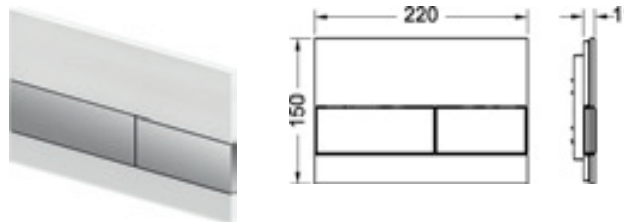

Стеклопанель смыва унитаза TECESquare для системы с двойным смывом

Панель смыва для смывных бачков TECE, фронтальная или верхняя установка. Плоская стеклянная панель смыва с двумя установленными на пружинах клавишами привода кулисного типа. Подходит для монтажа на уровне стены вместе с монтажной рамкой унитаза для монтажа на уровне стены (например, арт. 9240649). Совместима с контейнером для гигиенических таблеток.

Размеры (ш x в x г): 220 x 150 x 11 мм

Монтажная рамка для установки панели смыва на уровне стены в комплектацию не входит; приобретается дополнительно!

Цвет	Выставочные образцы	арт.	К 1	К 2	€/шт.
Стекло белое, клавиши белые	Да	9240800	1 шт.	10 шт.	175,00
Стекло белое, клавиши нержавеющая сталь, сатин (с покрытием против отпечатков пальцев)	Да	9240801	1 шт.	10 шт.	229,00
Стекло белое, клавиши хром глянцевый	Да	9240802	1 шт.	10 шт.	188,00
Стекло мятный зеленый, клавиши белые	—	9240803	1 шт.	10 шт.	175,00
Стекло мятный зеленый, клавиши нержавеющая сталь, сатин (с покрытием против отпечатков пальцев)	Да	9240804	1 шт.	10 шт.	229,00
Стекло мятный зеленый, клавиши хром глянцевый	—	9240805	1 шт.	10 шт.	188,00
Стекло черное, клавиши нержавеющая сталь, сатин (с покрытием против отпечатков пальцев)	Да	9240806	1 шт.	10 шт.	229,00
Стекло черное, клавиши хром глянцевый	Да	9240807	1 шт.	10 шт.	188,00
Стекло черное, клавиши позолоченные	—	9240808	1 шт.	10 шт.	229,00
Стекло черное, клавиши черные глянцевые	Да	9240809	1 шт.	10 шт.	229,00

Информацию о выставочных образцах можно получить в «Каталоге рекламной продукции».

Монтажная рамка для монтажа на уровне стены

Монтажный комплект для установки стеклянных панелей смыва унитаза TECESloop, TECESquare, TECESlux Mini, а также TECESnow на уровне стены. Рамка для облицовки стеновой плиткой с регулированием глубины в диапазоне 5–18 мм (18–33 мм с использованием регулировочных болтов арт. 9820181). В комплект входит инструмент для монтажа/демонтажа панели смыва.

Монтажную рамку необходимо установить до облицовки стены!

Внимание!

Совместима с модулями для унитазов для сухого монтажа, а также с конструкцией для кирпичных стен вместе с системой защиты застенного пространства TECESbox (арт. 9030029).

Для создания ровной кромки выреза в плитке используйте станок гидроабразивной резки.