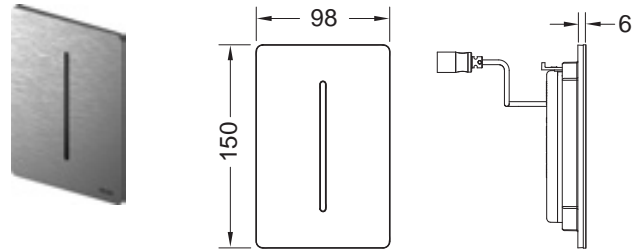

Панели смыва для писсуаров – Электронные системы смыва TECEfilo

Электронная панель смыва писсуара TECEfilo-Solid, питание от сети 230 В

Комплект для монтажа бесконтактного инфракрасного смывного устройства, совместим с клапаном смыва писсуара TECE U 2 ; минимальное рабочее давление в системе 0,5 бар; со скрытыми фиксаторами; возможность настройки времени смыва, паузы для экономии воды, установки крышки писсуара, режима уборки, предварительного и гигиенического смыва.