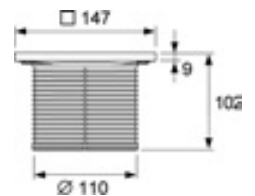

Декоративная решетка TECEdrainpoint S, 150 мм, в пластиковой рамке, с монтажным элементом

Комплект состоит из базовой декоративной решетки 142 x 142 мм и рамки декоративной решетки.

- Верхняя часть трапа с рамкой решетки из пластика (АБС)
- Уплотнительное кольцо
- Наружный диаметр = 110 мм
- Регулирование высоты = 12–92 мм
- Декоративная решетка TECEdrainpoint S из тянутой нержавеющей стали, материал 1.4301 (304), размеры 142 x 142 мм, полированная поверхность, класс нагрузки К3 (нагрузка до 300 кг)