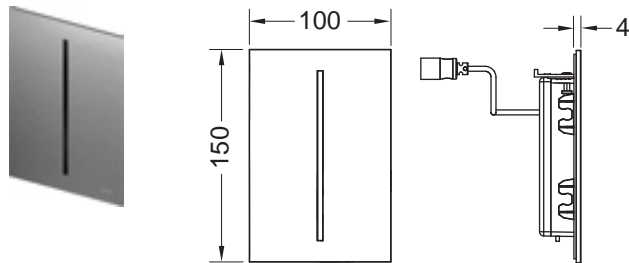

Комплект поставки:

- Магнитный клапан с грязевым фильтром
- Сверхплоская прикручиваемая металлическая панель с датчиком обнаружения
- Крепежные элементы
- Ключ для программирования

Размеры (ш x в x г): 100 x 150 x 4 мм