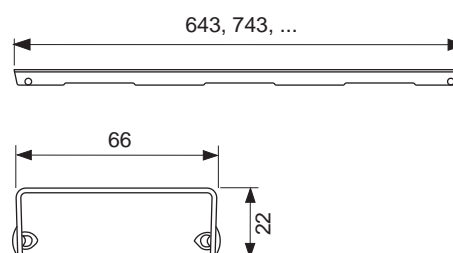

TECEdrainline – Декоративные панели прямые

Декоративная решетка TECEdrainline "quadratum", нержавеющая сталь, глянец или сатин, для душевого канала, прямая

Декоративная решетка для душевого канала TECEdrainline (прямого) из нержавеющей стали (глянец/сатин) для установки в корпус канала, класс нагрузки К3 — испытательная нагрузка 300 кг.

Максимальное сопротивление скольжению босых ног на мокрой поверхности, класс С согласно DIN 51097 (для поверхности «сатин»).

Номинальная длина	Поверхность	арт.	К 1	€/шт.
700 мм	глянец	600750	1 шт.	179,00
700 мм	сатин	600751	1 шт.	215,00
800 мм	глянец	600850	1 шт.	186,00
800 мм	сатин	600851	1 шт.	223,00
900 мм	глянец	600950	1 шт.	195,00
900 мм	сатин	600951	1 шт.	237,00
1000 мм	глянец	601050	1 шт.	223,00
1000 мм	сатин	601051	1 шт.	265,00
1200 мм	глянец	601250	1 шт.	265,00
1200 мм	сатин	601251	1 шт.	324,00
1500 мм	глянец	601550	1 шт.	337,00
1500 мм	сатин	601551	1 шт.	409,00

Декоративная решетка TECEdrainline "organic", нержавеющая сталь, глянец или сатин, для душевого канала, прямая

Декоративная панель для душевого канала TECEdrainline (прямого) из нержавеющей стали (глянец/сатин) для установки в корпус канала, несущая способность в соответствии с классом нагрузки К3 — испытательная нагрузка 300 кг.

Номинальная длина	Поверхность	арт.	К 1	€/шт.
700 мм	глянец	600760	1 шт.	135,00
700 мм	сатин	600761	1 шт.	164,00
800 мм	глянец	600860	1 шт.	142,00
800 мм	сатин	600861	1 шт.	170,00
900 мм	глянец	600960	1 шт.	155,00
900 мм	сатин	600961	1 шт.	186,00
1000 мм	глянец	601060	1 шт.	180,00
1000 мм	сатин	601061	1 шт.	215,00
1200 мм	глянец	601260	1 шт.	208,00
1200 мм	сатин	601261	1 шт.	252,00
1500 мм	глянец	601560	1 шт.	265,00
1500 мм	сатин	601561	1 шт.	324,00