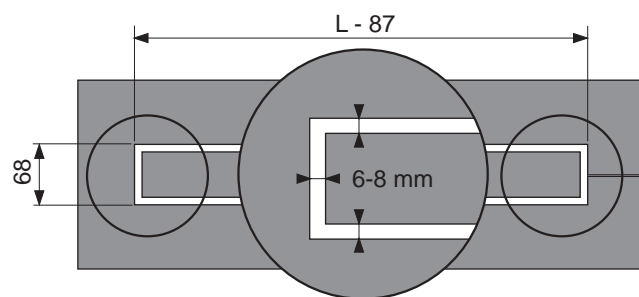

Комплект поставки:

- Корпус канала с фланцем из нержавеющей полированной стали, материал 1.4301 (304)
- Гидроизоляционная лента Seal System с текстильной основой для монтажа в жидкой или композитной гидроизоляции
- Соединительные элементы для монтажа в бетонной стяжке и заказываемый отдельно комплект опор
- Центральное отверстие для подсоединения сифона
- Уклон к центру для улучшения слива воды и самоочистения
- Основа для укладки камня выполнена из нержавеющей стали, материал 1.4301 (304), для установки в корпус канала
- Уплотнения

Минимальная высота установки (без декоративной панели) до верхней плоскости канала:

- 52 мм сифон «вертикальный»
- 61,5 мм сифон «низкий»
- 87 мм сифон «заниженный»
- 112 мм сифон «стандартный»
- 140 мм сифон «максимальный»

Размер лотка длина x ширина: (L – 87 мм) x 68 мм

Ширина непрерывной щели по периметру слива: 6–8 мм (см. чертеж справа)

Дополнительно приобретается:

- Сифон
- Комплект опор (опционально)
- Звукоизоляционный мат Drainbase (опционально) для обеспечения соответствия требованиям по уровню шума согласно DIN 4109 и защите от шума (SSt) согласно VDI 4100 уровней от I до III

Примечание: декоративная решетка "steel II" доступна в качестве заказной панели; любые другие типы декоративных панелей (основа для плитки, стеклянные панели, декоративные решетки) не подходят!

Номинальная длина	Общая длина L	Длина основы для укладки камня L – 89	Длина лотка L – 87	арт.	К 1	К 2	€/шт.
700 мм	735 мм	646 мм	648 мм	650700	1 шт.	40 шт.	489,00
800 мм	835 мм	746 мм	748 мм	650800	1 шт.	40 шт.	526,00
900 мм	935 мм	846 мм	848 мм	650900	1 шт.	40 шт.	562,00
1000 мм	1035 мм	946 мм	948 мм	651000	1 шт.	40 шт.	599,00
1200 мм	1235 мм	1146 мм	1148 мм	651200	1 шт.	20 шт.	671,00
1500 мм	1535 мм	1446 мм	1448 мм	651500**	1 шт.	20 шт.	781,00

Длина по индивидуальному заказу, эксклюзивные дизайны

Мы будем рады изготовить каналы требуемой вам длины или решетки с дизайном, соответствующим вашим условиям. Минимальное количество заказа - 20 каналов одного типоразмера. Мы сообщим вам стоимость после получения вашего запроса. Время поставки с момента выяснения и утверждения всех деталей составляет от шести до восьми недель. После утверждения заказ с индивидуальными размерами или дизайном декоративной решетки не подлежит отмене, и оплата не возвращается. Максимальная длина канала на заказ — 1500 мм.