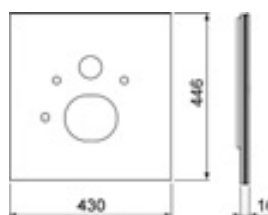

Цвет	Выставочные образцы	арт.	К 1	К 2	€/шт.
Стекло белое	—	9650104	1 шт.	20 шт.	297,00
Стекло черное	—	9650108	1 шт.	20 шт.	297,00

Стеклопанель TECElux для установки сидений-биде

Нижняя стеклопанель для установки сидений-биде TOTO Washlet GL и EK, Washlet Giovannoni, Villeroy & Boch Viclean U или Geberit AquaClean 5000 и 5000plus, в комплекте со звукоизолирующей прокладкой и отводом для подключения воды внутри бачка.

В случае установки унитаза-биде TOTO или Villeroy & Boch необходим шланг для подвода воды (арт. 9660001)

Размеры (в х ш х г): 446 x 430 x 16 мм