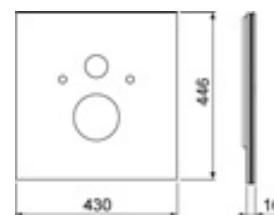

Цвет	Выставочные образцы	арт.	К 1	К 2	€/шт.
Стекло белое	Да	9650100	1 шт.	20 шт.	204,00
Стекло черное	Да	9650105	1 шт.	20 шт.	212,00

Информацию о выставочных образцах можно получить в «Каталоге рекламной продукции».

Стекланная панель TECElux для установки унитазов-биде (TOTO, Geberit)

Нижняя стекланная панель для установки унитазов-биде TOTO Neorest AC и EW, а также Geberit AquaClean 8000/8000plus, в комплекте со звукоизолирующей прокладкой, отводом для подключения воды внутри бачка и пластиковым адаптером 3/8" для заливного клапана F 10.

В случае установки унитаза-биде TOTO необходим шланг для подводки воды (арт. 9660001).

Размеры (в х ш х г): 446 х 430 х 16 мм