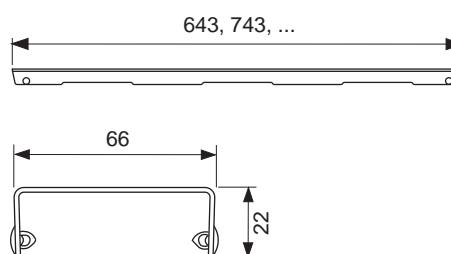

Дизайн "lines"