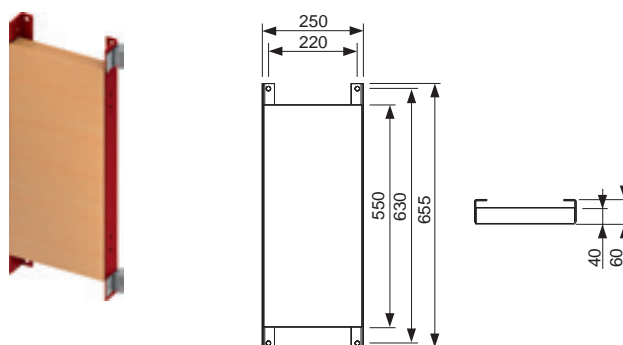

Монтажная панель ТЕСЕprofil для поручней и опорных систем

Для надежного крепления опорных рукояток и опорных систем в опорных конструкциях ТЕСЕprofil или в каркасной стене с профилем UA.

Комплект поставки блока в сборе:

- Монтажная панель для резьбового крепления к универсальному модулю ТЕСЕprofil из водонепроницаемой клееной фанеры в соответствии с DIN 68705
- Два мульти-зажима для крепления на опорной конструкции ТЕСЕprofil

арт.	К 1	€/шт.
9042003	1 шт.	61,00

Крепление модуля ТЕСЕprofil с регулировкой глубины монтажа и быстрой фиксацией

Для крепления модулей на массивной несущей стене и на профиле ТЕСЕprofil, расстояние установки 150–240 мм.

Комплект поставки:

- Два кронштейна с регулировкой по глубине
- Крепежные элементы