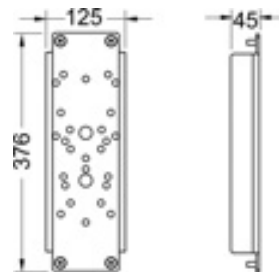

арт.	К 1	К 2	К 3	€/шт.
9300009	1 шт.	10 шт.	60 шт.	387,00

TECEprofil – Модули для унитаза

Комплект стальных пластин TECEprofil для крепления поручней безопасности

Комплект поставки: две стальные пластины в комплекте с крепежными элементами для монтажа в модуль унитаза для людей с ограниченными возможностями. Крепежные винты для монтажа поручней в комплектацию не входят.