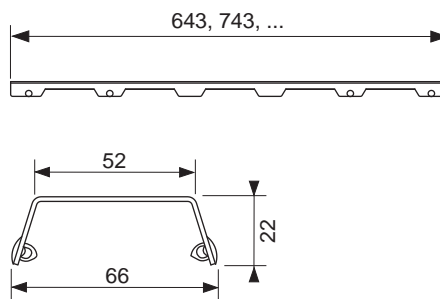

Стеклопанель TECEdrainline для душевого канала, прямая

Декоративная панель для душевого канала TECEdrainline, из нержавеющей стали со стеклянной поверхностью, для установки в корпус канала. Максимальная испытательная нагрузка 300 кг в соответствии с классом нагрузки КЗ, три различных цветовых решения.

Примечание:

Заказ индивидуальной длины недоступен!

Номинальная длина	Поверхность	арт.	К 1	€/шт.
700 мм	Стекло зеленое	600790	1 шт.	350,00
700 мм	Стекло белое	600791	1 шт.	350,00
700 мм	Стекло черное	600792	1 шт.	350,00
800 мм	Стекло зеленое	600890	1 шт.	366,00
800 мм	Стекло белое	600891	1 шт.	366,00
800 мм	Стекло черное	600892	1 шт.	366,00
900 мм	Стекло зеленое	600990	1 шт.	382,00
900 мм	Стекло белое	600991	1 шт.	382,00
900 мм	Стекло черное	600992	1 шт.	382,00
1000 мм	Стекло зеленое	601090	1 шт.	398,00
1000 мм	Стекло белое	601091	1 шт.	398,00
1000 мм	Стекло черное	601092	1 шт.	398,00
1200 мм	Стекло зеленое	601290	1 шт.	425,00
1200 мм	Стекло белое	601291	1 шт.	425,00
1200 мм	Стекло черное	601292	1 шт.	425,00
1500 мм	Стекло зеленое	601590	1 шт.	520,00
1500 мм	Стекло белое	601591	1 шт.	520,00
1500 мм	Стекло черное	601592	1 шт.	520,00

Декоративная панель TECEdrainline "steel II", нержавеющая сталь, глянец или сатин, для душевого канала, прямая

Декоративная панель для душевого канала TECEdrainline (прямого) из нержавеющей стали (глянец/сатин) для установки в корпус канала, несущая способность в соответствии с классом нагрузки КЗ — испытательная нагрузка 300 кг.