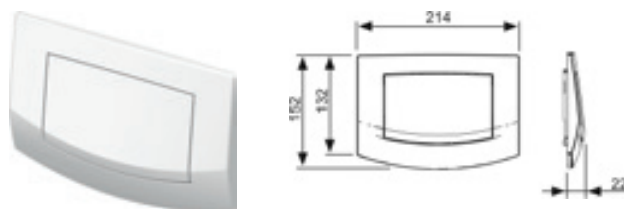

Цвет	Выставочные образцы	арт.	К 1	К 2	€/шт.
Белый	—	9240100	1 шт.	10 шт.	33,00
Белый, антибактериальное покрытие	—	9240140	1 шт.	10 шт.	44,00
Хром матовый	—	9240125	1 шт.	10 шт.	54,00
Хром глянцевый	—	9240126	1 шт.	10 шт.	54,00