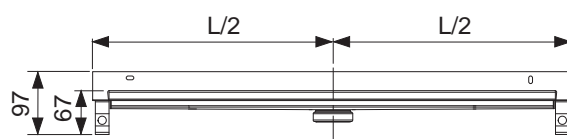

Комплект поставки:

- Корпус канала с фланцем из нержавеющей полированной стали материал 1.4301 (304)
- Гидроизоляционная лента Seal System с текстильной основой для монтажа в жидкой или композитной гидроизоляции
- Соединительные элементы для монтажа в бетонной стяжке и заказываемый отдельно комплект опор
- Центральное отверстие для подсоединения сифона
- Уклон к центру для улучшения слива воды и самоочистения
- Уплотнение

Длина без облицовки с фланцем = 711, 811, ... мм

Видимая длина после монтажа = 651, 751, ... мм

Ширина без облицовки с фланцем = 124 мм

Видимая ширина после монтажа = 69 мм

Установочная высота до верхней кромки уровня чистового пола (в зависимости от сифона):

- 67 мм сифон «вертикальный»
- 68,5 мм сифон «низкий»
- 95 мм сифон «заниженный»
- 120 мм сифон «стандартный»

Внимание: не совместим с сифоном «максимальный»!

Дополнительно приобретается:

- Декоративная решетка или основа под облицовку плиткой
- Сифон
- Комплект опор (опционально)
- Звукоизоляционный мат Drainbase (опционально) для обеспечения соответствия требованиям по уровню шума согласно DIN 4109 и защите от шума (SSt) согласно VDI 4100 уровней от I до III

Номинальная длина	Общая длина L	Видимый размер после монтажа	арт.	K 1	K 2	€/шт.
700 мм	711 мм	651 мм	600701	1 шт.	32 шт.	245,00
800 мм	811 мм	751 мм	600801	1 шт.	32 шт.	257,00
900 мм	911 мм	851 мм	600901	1 шт.	32 шт.	267,00
1000 мм	1011 мм	951 мм	601001	1 шт.	32 шт.	269,00
1200 мм	1211 мм	1151 мм	601201	1 шт.	16 шт.	300,00
1500 мм	1511 мм	1451 мм	601501	1 шт.	16 шт.	337,00

Длина по индивидуальному заказу, эксклюзивные дизайны

Мы будем рады изготовить каналы требуемой вам длины или решетки с дизайном, соответствующим вашим условиям. Минимальное количество заказа - 20 каналов одного типоразмера. Мы сообщим вам стоимость после получения вашего запроса. Время поставки с момента выяснения и утверждения всех деталей составляет от шести до восьми недель. После утверждения заказ с индивидуальными размерами или дизайном декоративной решетки не подлежит отмене, и оплата не возвращается. Максимальная длина канала на заказ — 1500 мм.