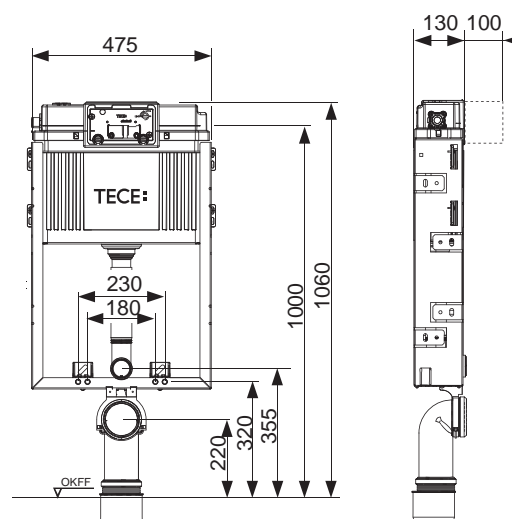

Комплект поставки:

Сливной бачок Uni с приводом спереди:

- Надежный бачок из ударопрочного пластика
- Предварительно собранный и опломбированный сливной бачок
- Соединение сливного бачка с внутренней резьбой 1/2"
- Объем бачка 10 литров; предустановленный объем смыва 6 литров; можно настроить объем смыва 4,5/7,5/9 литров; объем малого смыва 3 литра для системы двойного смыва. Оставшийся объем можно использовать для быстрого смыва.
- Изоляция для предотвращения образования конденсата
- Для панелей и рукояток смыва унитаза TECE
- Возможность установки системы с одинарным или двойным смывом в зависимости от используемой панели смыва
- Проверено в соответствии с DIN EN 14055
- Акустическая группа 1 в соответствии с DIN 4109
- Бесшумный гидравлический заливной клапан

Комплект поставки модуля:

- Рама из оцинкованной стали
- Две крепежные шпильки с гайками М 12, монтажное расстояние 180 или 230 мм
- Фановый отвод унитаза DN 90 из ПВХ с переходником DN 90/100 из РР
- Переходник также подходит для горизонтального монтажа
- Соединительный комплект унитаза DN 90 с защитными заглушки

Дополнительно приобретается:

- Панель смыва унитаза (см. панели смыва)
- Контейнер для гигиенических таблеток (опционально)
- Комплект опор (арт. 9030024)

Примечание:

Идеален для рядного монтажа с креплением непосредственно с угловыми соединениями к системе профиля TECEprofil в качестве средства выравнивания.

арт.	К 1	К 2	К 3	€/шт.
9370000	1 шт.	10 шт.	60 шт.	181,00