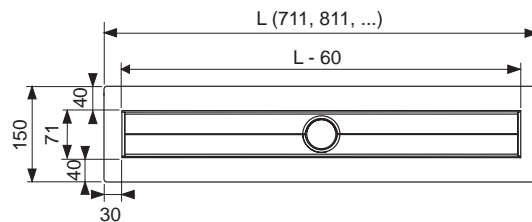

Прямой душевой канал для монтажа в бетонной стяжке, с фланцем и гидроизоляционной лентой Seal System для создания протестированного независимой лабораторией соединения душевого канала TECEdrainline с композитной гидроизоляцией.

Комплект поставки:

- Корпус канала с фланцем из нержавеющей полированной стали, материал 1.4301 (304)
- Гидроизоляционная лента Seal System с текстильной основой для монтажа в жидкой или композитной гидроизоляции
- Соединительные элементы для монтажа в бетонной стяжке и заказываемый отдельно комплект опор
- Центральное отверстие для подсоединения сифона
- Уклон к центру для улучшения слива воды и самоочистения
- Уплотнение

Длина без облицовки с фланцем = 711, 811, ... мм

Видимая длина после монтажа = 651, 751, ... мм

Ширина без облицовки с фланцем = 150 мм

Видимая ширина после монтажа = 71 мм

Установочная высота до уровня чистового пола (в зависимости от модели сифона):

- 67 мм сифон «вертикальный»
- 68,5 мм сифон «низкий»
- 95 мм сифон «заниженный»
- 120 мм сифон «стандартный»
- 148 мм сифон «максимальный»

Дополнительно приобретается:

- Декоративная решетка или основа для укладки плитки
- Сифон
- Комплект опор (опционально)
- Звукоизоляционный мат Drainbase (опционально) для обеспечения соответствия требованиям по уровню шума согласно DIN 4109 и защите от шума (SSt) согласно VDI 4100 уровней от I до III

Номинальная длина	Общая длина L	Видимый размер после монтажа	арт.	К 1	К 2	€/шт.
700 мм	711 мм	651 мм	600700	1 шт.	40 шт.	234,00
800 мм	811 мм	751 мм	600800	1 шт.	40 шт.	240,00
900 мм	911 мм	851 мм	600900	1 шт.	40 шт.	247,00
1000 мм	1011 мм	951 мм	601000	1 шт.	40 шт.	262,00
1200 мм	1211 мм	1151 мм	601200	1 шт.	20 шт.	291,00
1500 мм	1511 мм	1451 мм	601500	1 шт.	20 шт.	328,00

Длина по индивидуальному заказу, эксклюзивные дизайны

Мы будем рады изготовить каналы требуемой вам длины или решетки с дизайном, соответствующим вашим условиям. Минимальное количество заказа - 20 каналов одного типоразмера. Мы сообщим вам стоимость после получения вашего запроса. Время поставки с момента выяснения и утверждения всех деталей составляет от шести до восьми недель. После утверждения заказ с индивидуальными размерами или дизайном декоративной решетки не подлежит отмене, и оплата не возвращается. Максимальная длина канала на заказ — 1500 мм.