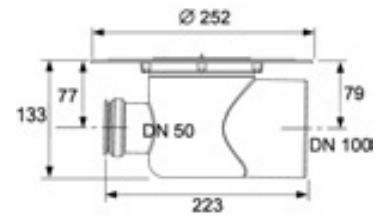

TECEdrainpoint S – Сифоны

Сифон TECEdrainpoint S DN 100, с универсальным фланцем Seal System*

Сифон дренажный TECEdrainpoint S DN 100 горизонтальный, стандартный, пластиковый (PP), испытанный согласно DIN EN 1253.

- с универсальным фланцем для соединения композитной гидроизоляции согласно стандарту DIN 18534 или зажимными фланцевыми соединениями
- С боковым входом DN 50 с заглушкой
- Со съемным стаканом гидрозатвора
- Уровень гидрозатвора = 50 мм согласно DIN EN 1253

Производительность (согласно DIN EN 1253) при уровне воды над решеткой 10/20 мм:

- при минимальной высоте монтажа решетки: 0,90/1,61 л/с
- при максимальной высоте монтажа решетки: 0,86/2,03 л/с

В комплект поставки входит защитная монтажная заглушка, пленка для монтажа и инструкции по сборке.

Дополнительно приобретается в зависимости от типа уплотнения:

- Манжета Seal System для создания испытанного независимой лабораторией соединения с композитной гидроизоляцией.
- Монтажный комплект с прижимным фланцем и гидроизоляционная манжета, обрезаемая по месту

Примечание:

Производительность измерена у верхней части трапа и с декоративной решеткой 150 мм (арт. 3660003), дополнительные сведения о производительности см. в соответствующем разделе.

арт.	К 1	€/шт.
3607500	1 шт.	28,00

Сифон TECEdrainpoint S DN 100, вертикальный с универсальным фланцем Seal System*

Сифон дренажный TECEdrainpoint S DN 100 вертикальный, стандартный, пластиковый (PP), испытанный согласно DIN EN 1253.

- с универсальным фланцем для соединения композитной гидроизоляции согласно стандарту DIN 18534 или зажимными фланцевыми соединениями
- Со съемным стаканом гидрозатвора
- Уровень гидрозатвора = 50 мм согласно DIN EN 1253

Производительность (согласно DIN EN 1253) при уровне воды над решеткой 10/20 мм:

- при минимальной высоте монтажа решетки: 0,76/1,42 л/с
- при максимальной высоте монтажа решетки: 0,80/2,10 л/с

В комплект поставки входит защитная монтажная заглушка, пленка для монтажа и инструкции по сборке.

Дополнительно приобретается в зависимости от типа уплотнения:

- Манжета Seal System для создания испытанного независимой лабораторией соединения с композитной гидроизоляцией.
- Монтажный комплект с прижимным фланцем и гидроизоляционная манжета, обрезаемая по месту

Примечание:

Производительность измерена у верхней части трапа и с декоративной решеткой 150 мм (арт. 3660003), дополнительные сведения о производительности см. в соответствующем разделе.