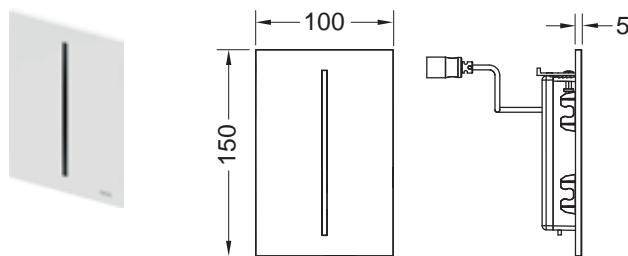

Цвет	Выставочные образцы	арт.	К 1	К 2	€/шт.
Белый	Да	9242051	1 шт.	10 шт.	346,00
Хром глянцевый	Да	9242055	1 шт.	10 шт.	359,00

Информацию о выставочных образцах можно получить в «Каталоге рекламной продукции».