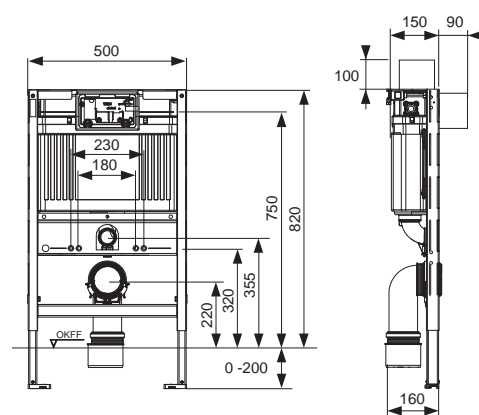

Комплект поставки модуля:

- Несущая монтажная рама с порошковым покрытием
- Две крепежные шпильки M 12 с гайками
- Фановый отвод унитаза DN 90, включая переходник DN 90/100 из PP
- Переходник также подходит для горизонтального монтажа
- Соединительный комплект унитаза DN 90, включая защитные заглушки
- Два крепления модуля с регулировкой глубины

Дополнительно приобретается:

- Панель смыва унитаза (см. панели смыва)
- Контейнер для гигиенических таблеток (опционально)
- Прокладка звукоизоляционная (арт. 9200010)
- Монтажный комплект TECEone (арт. 9880047) (опционально)

Примечание:

Если используется унитаз с уменьшенной опорной поверхностью (расстояние от середины крепежной шпильки до нижней кромки опорной поверхности не превышает 18 см), например, Villeroy & Boch Memento, Subway 2.0 необходимо установить комплект стальных кронштейнов (арт. 9041029) в нижней части конструкции.

Внимание!

При фронтальном монтаже панели смыва она будет перекрываться стандартной крышкой-сиденьем для унитаза в открытом виде. В некоторых случаях это может привести к проблеме с фиксацией крышки в открытом состоянии. Рекомендуется устанавливать панель смыва на верхнюю поверхность, особенно при использовании укороченных моделей унитазов.

арт.	К 1	К 2	К 3	€/шт.
9300001	1 шт.	10 шт.	60 шт.	284,00