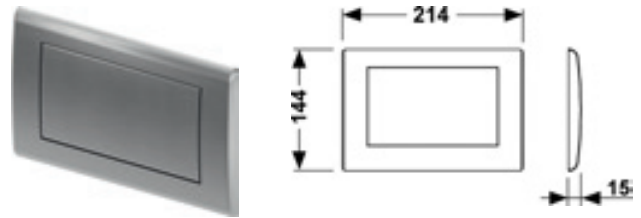

Цвет	Выставочные образцы	арт.	К 1	К 2	€/шт.
Белый матовый	Да	9240312	1 шт.	10 шт.	94,00
Белый глянцевый	Да	9240314	1 шт.	10 шт.	104,00
Нержавеющая сталь, сатин	Да	9240310	1 шт.	10 шт.	92,00
Хром глянцевый	Да	9240311	1 шт.	10 шт.	92,00

Информацию о выставочных образцах можно получить в «Каталоге рекламной продукции».