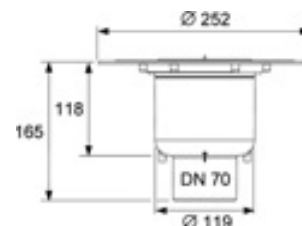

Примечание:

Производительность измерена у верхней части трапа и с декоративной решеткой 150 мм (арт. 3660003), дополнительные сведения о производительности см. в соответствующем разделе.

арт.	К 1	€/шт.
3603600	1 шт.	24,00