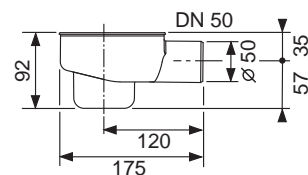

арт.	К 1	К 2	€/шт.
650001	1 шт.	210 шт.	30,00