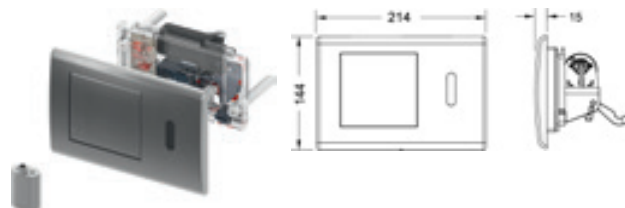

Панель смыва унитаза TECERplanus с ИК-датчиком, батарея 6 В

Для бесконтактного привода смыва сливных бачков ТЕСЕ. Совместима со всеми смывными бачками ТЕСЕ (глубина установки 13 см) с фронтальным расположением панели смыва на высоте приблизительно 1 м.

Комплектация:

- Инфракрасный датчик с автофокусом с двумя зонами определения стоящего или сидящего человека
- Панель смыва из нержавеющей стали для дополнительного включения ручного смыва
- Герметичный отсек для батарей с литиевой батареей типа 2CR5, 6 В
- Электрическое подъемное устройство с сервоприводом, установлено на блок привода
- Предустановка объема смыва 4,5/6/7,5 или 9 литров
- Толкатель и крепежные элементы
- Ключ для программирования
- Настраиваемые гигиенические функции

Совместима с контейнером для гигиенических таблеток.

Цвет	арт.	К 1	€/шт.
Нержавеющая сталь, сатин	9240350*	1 шт.	607,00
Хром глянцевый	9240351*	1 шт.	607,00
Белый глянцевый	9240361*	1 шт.	607,00

Панель смыва унитаза TECERplanus с ИК-датчиком, питание от сети 12 В

Для бесконтактного привода смыва сливных бачков ТЕСЕ. Совместима со всеми смывными бачками ТЕСЕ (глубина установки 13 см) с фронтальным расположением панели смыва на высоте приблизительно 1 м.

Комплектация:

- Инфракрасный датчик с автофокусом с двумя зонами определения стоящего или сидящего человека
- Панель смыва из нержавеющей стали для дополнительного включения ручного смыва
- Работа от сети через внешний трансформатор 230/12 В (в комплектацию не входит)
- Электрическое подъемное устройство с сервоприводом, установлено на блок управления
- Предустановка объема большого смыва 4,5/6/7,5 или 9 литров
- Толкатель и комплект крепежных элементов
- Ключ для программирования
- Настраиваемые гигиенические функции

Дополнительно приобретается:

- трансформатор TECERplanus 230/12 В (арт. 9810003)
- соединительный кабель TECERplanus 12 В (арт. 9810004)

Совместима с контейнером для гигиенических таблеток.