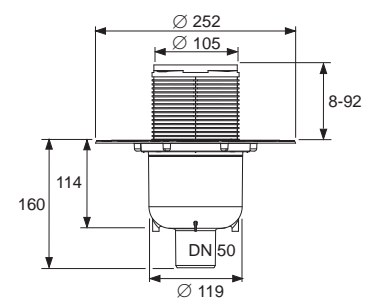

TECEdrainpoint S – Трапы

Трап дренажный TECEdrainpoint S 130, вертикальный с универсальным фланцем Seal System*

Трап дренажный TECEdrainpoint S 130 вертикальный DN 50, испытан согласно DIN EN 1253.

Комплект поставки:

- Корпус трапа DN 50 вертикальный, пластиковый (PP)
- с универсальным фланцем для соединения композитной гидроизоляции согласно стандарту DIN 18534 или зажимными фланцевыми соединениями
- Со съёмным стаканом гидрозатвора
- Уровень гидрозатвора = 50 мм согласно DIN EN 1253
- Верхняя часть трапа с рамкой решетки (АБС-пластик) и уплотнительным кольцом
- Декоративная решетка TECEdrainpoint S из тянутой нержавеющей стали, материал 1.4301 (304), размеры 100 x 100 мм, полированная поверхность, класс нагрузки К3 (нагрузка до 300 кг)

Производительность (согласно DIN EN 1253) при уровне воды над решеткой 10/20 мм:

- при минимальной высоте монтажа решетки: 0,64/1,36 л/с
- при максимальной высоте монтажа решетки: 0,70/1,56 л/с

В комплект поставки входит защитная монтажная заглушка, пленка для монтажа и инструкции по сборке.

Дополнительно приобретается в зависимости от типа уплотнения:

- Манжета Seal System для создания испытанного независимой лабораторией соединения с композитной гидроизоляцией.
- Монтажный комплект с прижимным фланцем и гидроизоляционная манжета, обрезаемая по месту.

арт.	К 1	К 2	€/шт.
3601300	1 шт.	10 шт.	34,00