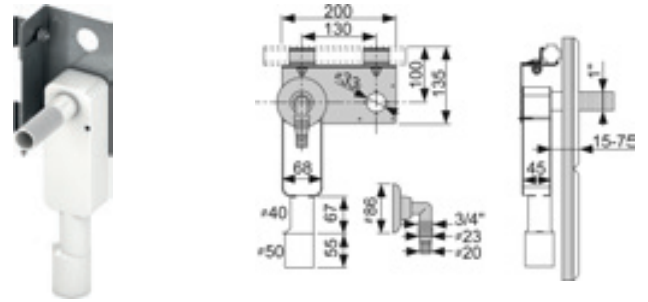

Дополнительно приобретается:

- Уголок с настенным креплением TECEfex 16 x 1/2", TECE 1/2" x 1/2", TECElogo 16 x 1/2" или TECElogo 20 x 1/2"

арт.	К 1	К 2	€/шт.
9020036	1 шт.	2 шт.	39,00

TECEprofil – Опорные пластины для поручней