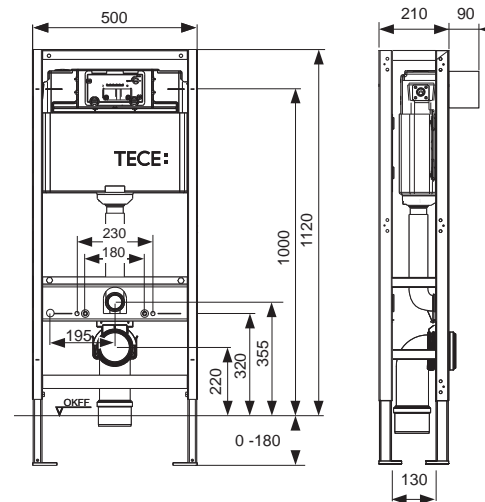

Комплектация модуля:

- Независимая монтажная рама на четырех опорах с порошковым покрытием поверхности
- Две крепежные шпильки M 12 с гайками
- Четыре крепежных штифта M 8 x 90 для крепления к полу
- Фановый отвод унитаза DN 90 с переходником DN 90/100 из PP
- Переходник также подходит для горизонтального монтажа
- Комплект соединения унитаза DN 90, включая монтажные защитные заглушки

Дополнительно приобретается:

- Панель смыва унитаза (см. панели смыва)
- Контейнер для гигиенических таблеток (опционально)
- Прокладка звукоизоляционная (арт. 9200010)

Примечание:

При использовании унитаза с уменьшенной опорной поверхностью (расстояние от середины крепежной шпильки до нижней кромки опорной поверхности меньше 18 см), например, V & B Memento, Senticque, Subway 2.0, необходимо установить комплект стальных установочных элементов 9041029 в нижней части конструкции.

арт.	К 1	К 2	€/шт.
9300093	1 шт.	16 шт.	323,00