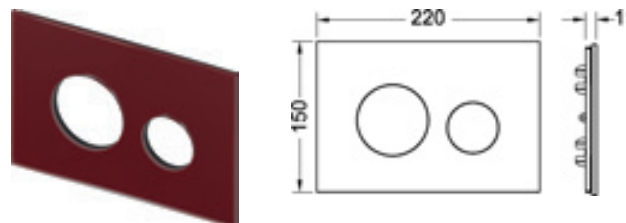

Цвет	Выставочные образцы	Совместима с	арт.	К 1	К 2	€/шт.
Стекло белое	—	-	9240671	1 шт.	10 шт.	120,00
Стекло Asis зеленое	—	Emco	9240672 SALE	1 шт.	10 шт.	149,00
Стекло черное	—	Alape/Emco	9240674	1 шт.	10 шт.	149,00
Стекло кофейный коричневый	Да	-	9240678	1 шт.	10 шт.	149,00
Стекло рубиновое	Да	Alape	9240679	1 шт.	10 шт.	149,00
Плитка сланцевая	Да	-	9240675*	1 шт.	10 шт.	199,00
Стекло мятный зеленый	—	-	9240670 SALE	1 шт.	10 шт.	120,00
Стекло оранжевое	—	-	9240673 SALE	1 шт.	10 шт.	149,00
Стекло серебристо-серое	—	Alape	9240676 SALE	1 шт.	10 шт.	149,00
Стекло серо-голубое	—	-	9240677 SALE	1 шт.	10 шт.	149,00
Стекло, слоновая кость	—	Alape	9240680 SALE	1 шт.	10 шт.	149,00
Стекло зеленая трава	—	Burgbad	9240685 SALE	1 шт.	10 шт.	149,00
Зеркало	—	-	9240683 SALE	1 шт.	10 шт.	149,00

Информацию о выставочных образцах можно получить в «Каталоге рекламной продукции».