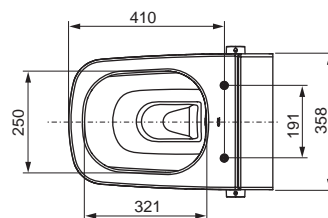

Особенности унитаза:

- Подвесной унитаз
- Компактная конструкция — расстояние от стены 540 мм, установочное расстояние между шпильками 180 мм
- Скрытые крепежные элементы и скрытые подсоединения к системе водоснабжения
- Безободковая чаша унитаза со встроенной защитой от брызг
- Установленное крепление для сиденья унитаза с крышкой
- Материал: сантехническая керамика
- Оптимальная с гигиенической точки зрения конструкция унитаза с минимальным количеством углов, кромок и соединений
- Соответствует EN 997
- Размеры (ш x в x г): 358 x 350 x 540 мм

Комплект поставки:

- Унитаз, включая крепежные элементы скрытого монтажа
- Предварительно установленное крепление для сиденья унитаза
- Предварительно установленные управляющие регуляторы температуры и напора воды
- Армированные шланги для подсоединения к системе водоснабжения для стандартных угловых клапанов

Дополнительно приобретается:

- Сиденье унитаза с крышкой ТЕСЕone (арт. 9700600)
- Монтажный комплект ТЕСЕone

Примечание:

Для функции биде на этапе установки необходимо предусмотреть подключение к системам горячего и холодного водоснабжения (см. комплекты установки).

Для установки с ТЕСЕlux необходимо выбрать соответствующую нижнюю стеклянную панель (арт. 9650109 или 9650110).

арт.	К 1	К 2	К 3	€/шт.
9700200	1 шт.	4 шт.	8 шт.	1.275,00