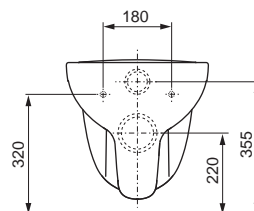

Особенности унитаза:

- Подвесной унитаз
- Компактная конструкция — расстояние от стены 540 мм, установочное расстояние между шпильками 180 мм
- Сертифицирован по EN 997
- Размеры (В x Ш x Г): 355 x 355 x 540 мм