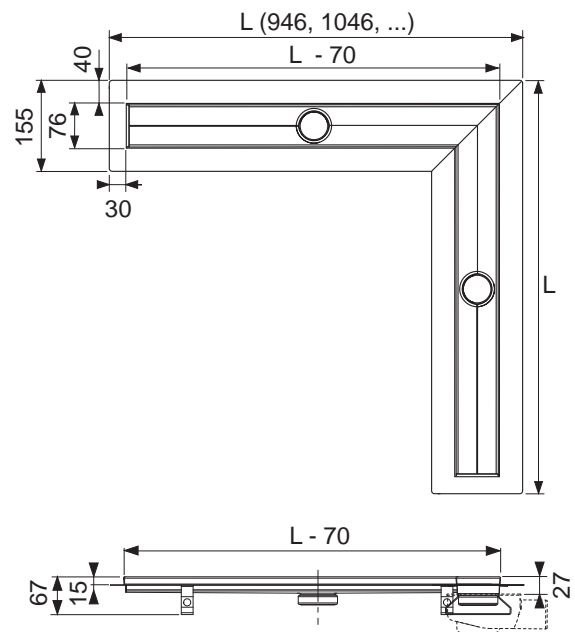

Угловой душевой канал 90° для монтажа в бетонной стяжке с фланцем и гидроизоляционной лентой Seal System для создания протестированного независимой лабораторией соединения душевого канала TECEdrainline с композитной гидроизоляцией.

Комплект поставки:

- Корпус канала с фланцем из нержавеющей полированной стали, материал 1.4301 (304)
- Гидроизоляционная лента Seal System с текстильной основой для монтажа в жидкой или композитной гидроизоляции
- Соединительные элементы для монтажа в бетонной стяжке и заказываемый отдельно комплект опор
- Два отверстия для подсоединения сифонов
- Уклон к центру для улучшения слива воды и самоочистения
- Уплотнение

Длина без облицовки с фланцем = 946 x 946, 1046 x 1046, ... мм

Видимая длина после монтажа = 878 x 878, 978 x 978, ... мм

Ширина без облицовки с фланцем = 156 мм

Видимая ширина после монтажа = 76 мм

Установочная высота до уровня чистового пола (в зависимости от модели сифона):

- 67 мм сифон «вертикальный»
- 68,5 мм сифон «низкий»
- 95 мм сифон «заниженный»
- 120 мм сифон «стандартный»
- 148 мм сифон «максимальный»

Дополнительно приобретается:

- Декоративная решетка или основа для укладки плитки
- 2 сифона
- 2 комплекта установочных опор (опционально)
- Звукоизоляционный мат Drainbase (опционально) для обеспечения соответствия требованиям по уровню шума согласно DIN 4109 и защите от шума (SSt) согласно VDI 4100 уровней от I до III

Номинальная длина	Общая длина L	Видимый размер после монтажа L — 70 мм	арт.	K 1	K 2	€/шт.
900 x 900 мм	946 x 946 мм	878 x 878 мм	6 10900**	1 шт.	9 шт.	525,00
1000 x 1000 мм	1046 x 1046 мм	978 x 978 мм	6 11000**	1 шт.	9 шт.	547,00
1200 x 1200 мм	1246 x 1246 мм	1178 x 1178 мм	6 11200**	1 шт.	9 шт.	591,00

Длина по индивидуальному заказу, эксклюзивные дизайны

Мы будем рады изготовить каналы требуемой вам длины или решетки с дизайном, соответствующим вашим условиям. Минимальное количество заказа - 20 каналов одного типоразмера. Мы сообщим вам стоимость после получения вашего запроса. Время поставки с момента выяснения и утверждения всех деталей составляет от шести до восьми недель. После утверждения заказ с индивидуальными размерами или дизайном декоративной решетки не подлежит отмене, и оплата не возвращается. Максимальная длина канала на заказ — 1500 мм.