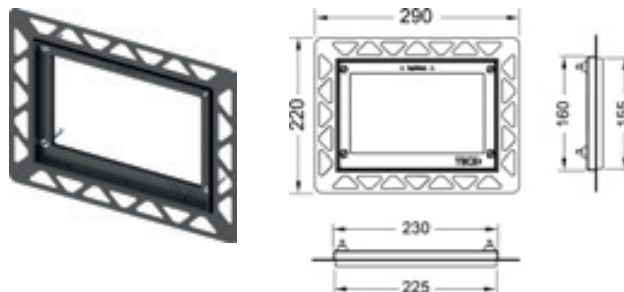

Монтажная рамка для монтажа на уровне стены

Монтажный комплект для установки стеклянных панелей смыва унитаза TECESloop, TECESsquare, TECESlux Mini, а также TECESnow на уровне стены. Рамка для облицовки стеновой плиткой с регулированием глубины в диапазоне 5–18 мм (18–33 мм с использованием регулировочных болтов арт. 9820181). В комплект входит инструмент для монтажа/демонтажа панели смыва.

Монтажную рамку необходимо установить до облицовки стены!

Внимание!

Совместима с модулями для унитазов для сухого монтажа, а также с конструкцией для кирпичных стен вместе с системой защиты застенного пространства TECESbox (арт. 9030029).

Для создания ровной кромки выреза в плитке используйте станок гидроабразивной резки.