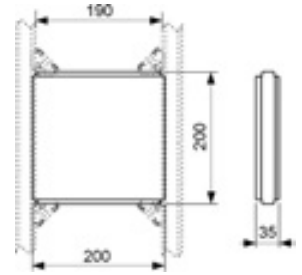

TECEprofil – Опорные пластины для поручней

Монтажная пластина для крепления дополнительных элементов, **NEW** 200 x 200 мм

Монтажная пластина для надежной фиксации дополнительного оборудования, например, зеркального шкафчика, на конструкцию из профиля TECEprofil; изготовлена из водостойкой клееной фанеры согласно стандарту DIN 68705.