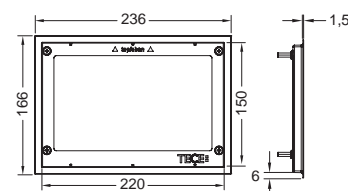

Декоративная рамка для монтажной рамки

Металлическая декоративная рамка для использования вместе с монтажной рамкой. Закрывает неровные кромки настенной плитки. Декоративная рамка с регулированием глубины для отделки стен толщиной 5–18 мм (18–33 мм с использованием регулировочных болтов арт. 9820181).