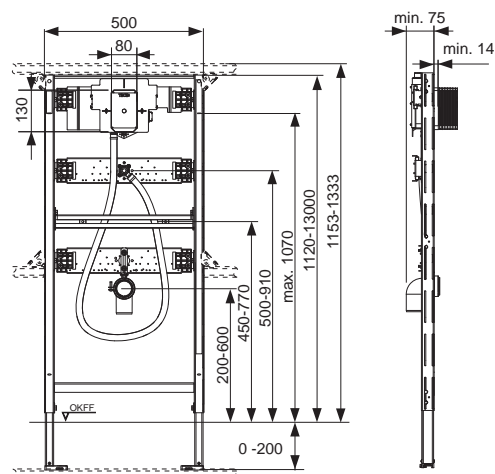

TECEprofil – Модули для писсуара

Модуль писсуара TECEprofil с корпусом клапана смыва TECE U 2, установочная высота 1120 мм

Модуль писсуара для установки с электронной панелью смыва TECEfilo, для установки в стальной профиль TECEprofil, в металлических или деревянных каркасных стенах, перед стеной или в качестве углового модуля.

Комплектация блока в сборе:

- Корпус клапана смыва писсуара TECE U 2 с регулированием потока на впуске и системой защиты застенного пространства
- Встроенный трансформатор 230/12 В для подключения непосредственно к сети 230 В
- Соединение Rp 1/2"
- Две регулируемые в диапазоне 0–200 мм опоры для крепления к полу
- Глубина установки 75 мм
- Две крепежные шпильки M8
- Регулируемые монтажные пластины
- Регулируемое по высоте соединение сифона
- Фановый отвод DN 50, включая защитные заглушки
- Крепежные элементы для писсуара
- Впускной фитинг 1/2"

Дополнительно приобретается:

- Электронная панель смыва TECEfilo (см. панели смыва для писсуаров)
- Крепежные элементы для монтажа отдельных блоков перед стеной, в углах или в деревянных каркасных конструкциях

Внимание!

Не подходит для установки полувстраиваемых писсуаров, например, Keramag Joly и Visit.

арт.	К 1	К 2	€/шт.
9320013	1 шт.	10 шт.	293,00