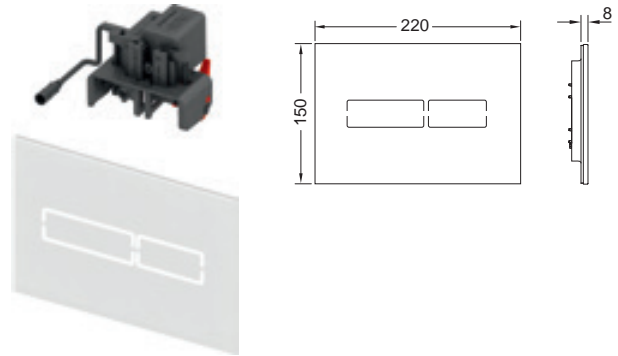

Панели смыва для унитазов – TECElux Mini

Панель смыва TECElux Mini с электронным сенсорным приводом

Электронная панель смыва с бесконтактным приводом для стандартных сливных бачков TECE (глубина установки 13 см) с фронтальной установкой на высоте приблизительно 1 м (центр панели смыва). Привод с плоским стеклом, включая крепежные элементы и электродвигатель привода для систем двойного смыва. Подходит для монтажа на уровне стены. Совместима с контейнером для гигиенических таблеток. Размеры (ш x в x г): 220 x 150 x 8 мм