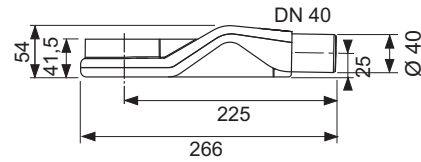

TECEdrainline – Сифоны

Сифон TECEdrainline «низкий» DN 40 боковой слив

Сифон TECEdrainline низкий для душевого канала, образующий поворотное соединение в корпусе канала, боковое соединение с канализационной трубой DN 40, съемная погружная трубка сифона.

- Установочная высота от низа сифона до верхней плоскости душевого канала = 68,5 мм
- Пониженный уровень гидрозатвора = 30 мм

Производительность (согласно DIN EN 1253) при уровне воды 10/20 мм над решеткой:

- Декоративная решетка "basic": 0,5/0,6 л/с
- Декоративная решетка "steel II": 0,5/0,6 л/с
- Основа для укладки плитки "plate"/"plate II": 0,5/0,6 л/с

Внимание!

Ввиду низкой высоты монтажа в зоне слива невозможно обеспечить достаточное покрытие бетонной стяжкой. Поэтому для предотвращения растрескивания рекомендуется использовать только плитку большого размера и армирование.

Не предназначен для использования с инвалидными колясками!

арт.	К 1	К 2	€/шт.
650004	1 шт.	320 шт.	30,00

Сифон TECEdrainline «заниженный» DN 50 боковой слив

Сифон TECEdrainline для душевого канала для установки в корпус канала, сифон поворачивается на 360°, боковое соединение с канализационной трубой DN 50, съемная погружная трубка сифона.

- Установочная высота от низа сифона до верхней плоскости душевого канала = 95 мм
- Пониженный уровень гидрозатвора = 25 мм

Производительность (согласно DIN EN 1253) при уровне воды 10/20 мм над решеткой:

- Декоративная решетка "basic": 0,8/0,8 л/с
- Декоративная решетка "steel II": 0,7/0,8 л/с
- Основа для укладки плитки "plate"/"plate II": 0,7/0,8 л/с