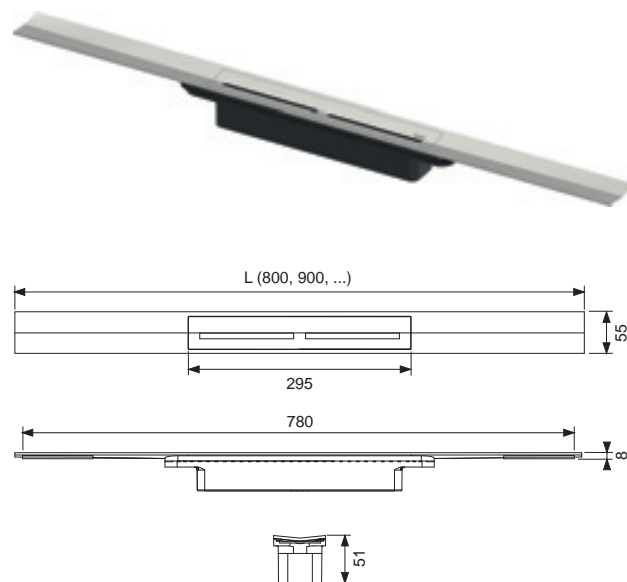

Дополнительно приобретается:

- Сифон TECEdrainprofile

Длина	Ширина	Поверхность	арт.	К 1	€/шт.
800 мм	55 мм	сатин	670800	1 шт.	173,00
800 мм	55 мм	глянец	670810	1 шт.	193,00
900 мм	55 мм	сатин	670900	1 шт.	176,00
900 мм	55 мм	глянец	670910	1 шт.	200,00
1000 мм	55 мм	сатин	671000	1 шт.	180,00
1000 мм	55 мм	глянец	671010	1 шт.	207,00
1200 мм	55 мм	сатин	671200	1 шт.	197,00
1200 мм	55 мм	глянец	671210	1 шт.	229,00