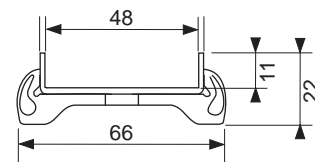

Дизайн "plate II"

Дизайн "plate"

Стеклопанель TECEdrainline для душевого канала, прямая

Декоративная панель для душевого канала TECEdrainline, из нержавеющей стали со стеклянной поверхностью, для установки в корпус канала. Максимальная испытательная нагрузка 300 кг в соответствии с классом нагрузки КЗ, три различных цветовых решения.