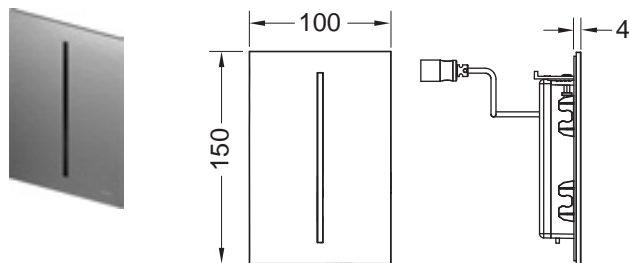

Цвет	Выставочные образцы	арт.	К 1	К 2	€/шт.
Нержавеющая сталь, сатин (с покрытием против отпечатков пальцев)	Да	9242071	1 шт.	10 шт.	455,00

Информацию о выставочных образцах можно получить в «Каталоге рекламной продукции».