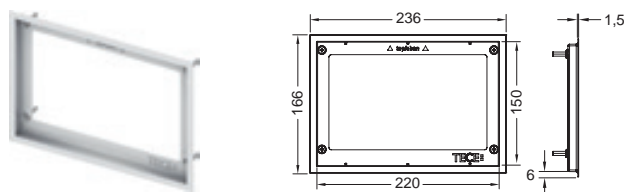

Декоративная рамка для монтажной рамки

Металлическая декоративная рамка для использования вместе с монтажной рамкой. Закрывает неровные кромки настенной плитки. Декоративная рамка с регулированием глубины для отделки стен толщиной 5–18 мм (18–33 мм с использованием регулировочных болтов арт. 9820181).