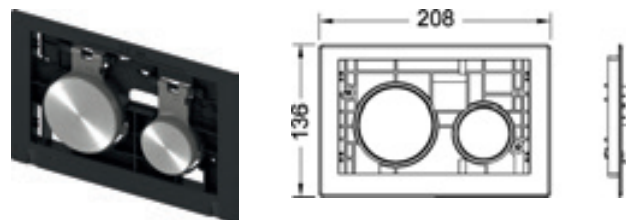

Цвет	Выставочные образцы	арт.	К 1	К 2	€/шт.
Клавиши белые	Да	9240663	1 шт.	10 шт.	43,00
Клавиши белые, антибактериальное покрытие	—	9240664	1 шт.	10 шт.	65,00
Клавиши хром матовый	Да	9240665	1 шт.	10 шт.	81,00
Клавиши хром глянцевый	Да	9240666	1 шт.	10 шт.	81,00
Клавиши черные глянцевые	—	9240667	1 шт.	10 шт.	90,00
Клавиши позолоченные	—	9240668	1 шт.	10 шт.	232,00
Клавиши нержавеющая сталь, сатин (с покрытием против отпечатков пальцев)	Да	9240669	1 шт.	10 шт.	98,00
Клавиши пергамон	—	9240684 SALE	1 шт.	10 шт.	65,00

Информацию о выставочных образцах можно получить в «Каталоге рекламной продукции».

Лицевая панель TECEloop для панели смыва унитаза

Лицевая панель TECEloop для фронтальной или верхней установки, для совместного использования с клавишами модульной системы TECEloop.

Клавиши в комплектацию не входят.