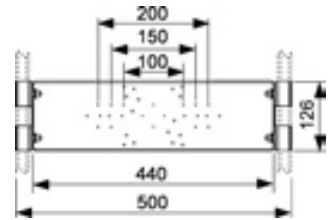

Совместимы в том числе с блоками Hansa Varox, Hansgrohe iBox и Kludi Flex-Box.

Дополнительно приобретается:

- Уголок с настенным креплением TECEflex 16 x 1/2", TECE 1/2" x 1/2", TECElogo 16 x 1/2" или TECElogo 20 x 1/2"