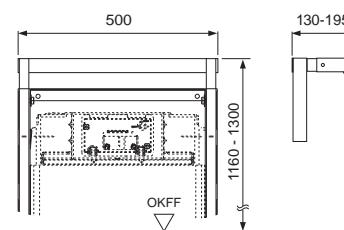

Комплектация крепления в сборе:

- Монтажная балка с оцинкованной поверхностью
- Два настенных крепления, регулировка высоты для регулировки в соответствии с шаблоном плитки
- Крепежные материалы для монтажа перед стеной

арт.	К 1	€/шт.
9380002	1 шт.	38,00