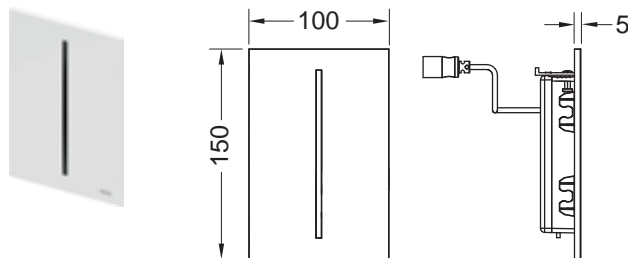

Панели смыва для писсуаров – Электронные системы смыва TECEfilo

Электронная панель смыва писсуара TECEfilo, пластик, питание от сети 230 В

Комплект для монтажа бесконтактного инфракрасного смывного устройства, совместим с корпусом U 2 сливного клапана писсуара TECE; минимальное рабочее давление в системе — 0,5 бар; возможность настройки времени смыва, паузы для экономии воды, крышки писсуара, режима чистки, предварительного и гигиенического смывов.

Комплект поставки:

- Магнитный клапан с грязевым фильтром
- Сверхплоская прикручиваемая панель с датчиком обнаружения
- Крепежные элементы
- Ключ для программирования

Подходит для монтажа на уровне стены вместе с монтажной рамкой TECEfilo.

Размеры (ш x в x г): 100 x 150 x 5 мм

Монтажная рамка TECEfilo для установки на уровне стены в комплектацию не входит.

Цвет	Выставочные образцы	арт.	К 1	К 2	€/шт.
Белый	Да	9242050	1 шт.	10 шт.	260,00
Хром глянцевый	Да	9242054	1 шт.	10 шт.	273,00

Информацию о выставочных образцах можно получить в «Каталоге рекламной продукции».

Электронная панель смыва писсуара TECEfilo, пластик, питание от батареи 7,2 В

Комплект для монтажа бесконтактного инфракрасного смывного устройства, совместим с корпусом U 2 сливного клапана писсуара TECE; минимальное рабочее давление в системе — 0,5 бар; возможность настройки времени смыва, паузы для экономии воды, установки крышки писсуара, режима чистки, предварительного и гигиенического смывов.

Комплект поставки:

- Магнитный клапан с грязевым фильтром
- Сверхплоская прикручиваемая панель с датчиком обнаружения
- Крепежные элементы
- Ключ для программирования
- Батарея 7,2 В

Подходит для монтажа на уровне стены вместе с монтажной рамкой TECEfilo.

Размеры (ш x в x г): 100 x 150 x 5 мм

Монтажная рамка TECEfilo для установки на уровне стены в комплектацию не входит.