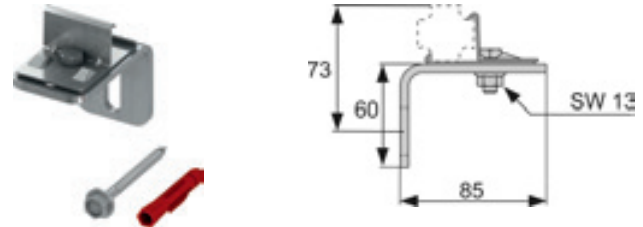

Одинарное крепление TECEprofil

Одинарное крепление для монтажа стального профиля TECEprofil к конструкции. Узел в сборе из оцинкованной стали в комплекте с крепежными элементами.

Приобретается отдельно: звукоизоляционный комплект TECEprofil для одинарного крепления (арт. 9021019)

арт.	К 1	К 2	К 3	€/шт.
9030002	10 шт.	60 шт.	240 шт.	4,85