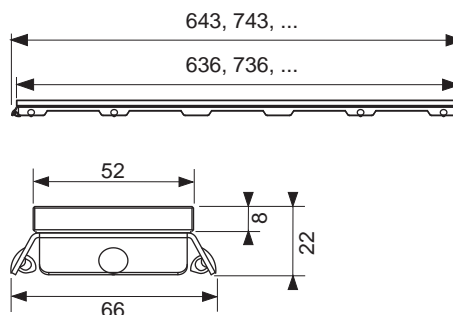

Дизайн "steel II"