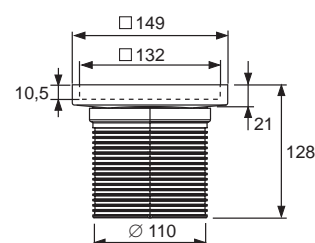

Основа для плитки TECEdrainpoint S "plate", 150 мм, в стальной рамке, с монтажным элементом

Комплект состоит из основы для укладки плитки 142 x 142 мм и рамки основы с удлинительным элементом.

- Верхняя часть трапа из пластика (АБС)
- Уплотнительное кольцо
- Наружный диаметр = 110 мм
- Регулирование высоты = 23–118 мм
- Внутренняя высота вставки под облицовку плиткой = 10,5 мм
- Рамка из тянутой нержавеющей стали, материал 1.4301 (304)
- Основа для укладки плитки из нержавеющей стали, материал 1.4301 (304), размеры 142 x 142 мм, полированная поверхность, класс нагрузки К3 (нагрузка до 300 кг)