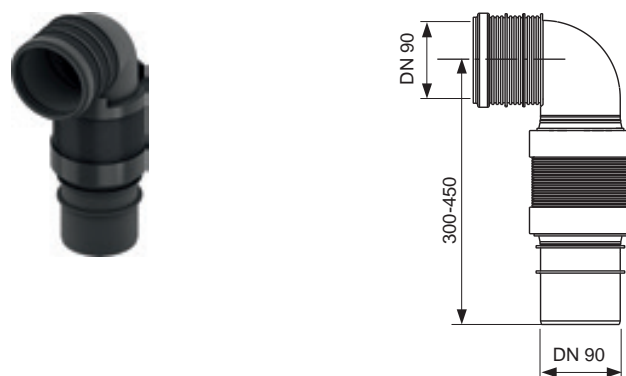

Гофрированный соединительный отвод унитаза TECEprofil DN 90

Гофрированный фановый отвод DN 90, материал соединительного элемента PE-HD (сварной).

арт.	К 1	€/шт.
9820317	1 шт.	43,00