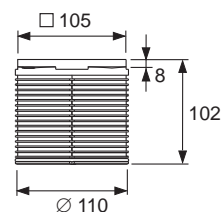

Декоративная решетка TECEdrainpoint S, 100 мм, в пластиковой рамке, с монтажным элементом

Комплект состоит из базовой декоративной решетки 100 x 100 мм и рамки декоративной решетки.

- Верхняя часть трапа с рамкой решетки из пластика (АБС)
- Уплотнительное кольцо
- Наружный диаметр = 110 мм
- Регулирование высоты = 10–92 мм
- Декоративная решетка TECEdrainpoint S из тянутой нержавеющей стали, материал 1.4301 (304), размеры 100 x 100 мм, полированная поверхность, класс нагрузки К3 (нагрузка до 300 кг)