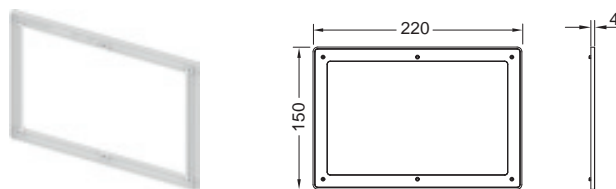

Цвет	арт.	К 1	К 2	€/шт.
Белый	9240440	1 шт.	10 шт.	11,00
Серый	9240441	1 шт.	10 шт.	9,10