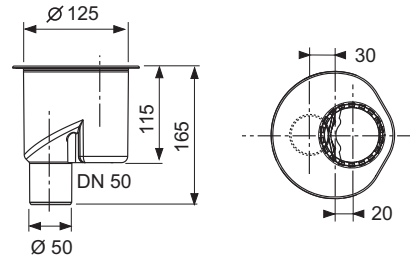

арт.	К 1	К 2	€/шт.
650003	1 шт.	175 шт.	35,00