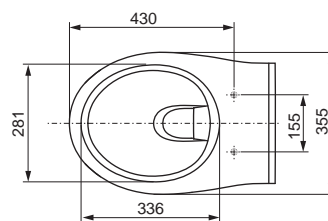

Особенности унитаза:

- Подвесной унитаз
- Компактная конструкция — расстояние от стены 540 мм, установочное расстояние между шпильками 180 мм
- Сертифицирован по EN 997
- Размеры (В x Ш x Г): 355 x 355 x 540 мм