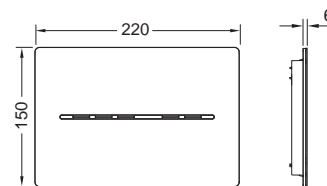

NEW

Электронная панель смыва с гигиеничной бесконтактной активацией смыва для стандартных бачков TECE (глубиной 13 см) с фронтальной активацией и высотой установки около 1 м (центр панели смыва). Плоская панель из нержавеющей стали в комплекте с крепежными элементами и электроприводом смыва для систем двойного смыва. Совместима с контейнером для гигиенических таблеток. Размеры (Ш x В x Г): 220 x 150 x 6 мм