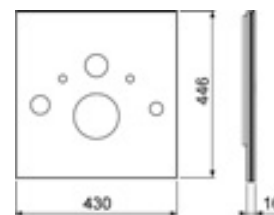

Цвет	Выставочные образцы	арт.	К 1	К 2	€/шт.
Стекло белое	—	9650101	1 шт.	20 шт.	273,00
Стекло черное	—	9650106	1 шт.	20 шт.	293,00