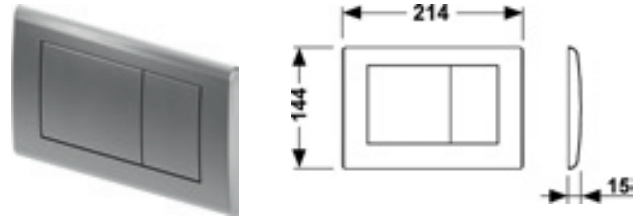

Трансформатор ТЕСЕ для электронных панелей смыва с кабелем **NEW**
для подключения

Трансформатор для подключения электронных панелей смыва TECESolid. К трансформатору можно подключить одну панель смыва. Для монтажа в стандартных распаечных коробках диаметром 60 мм и глубиной 63 мм. Электрическое напряжение подключения 230 В (100-240 В, 50-60 Гц), выходное напряжение 12 В пост. тока. Длина кабеля 5 м.

арт.		К 1	€/шт.
9810012	NEW	1 шт.	40,00

Панели смыва для унитазов – TECERplanus

Панель смыва унитаза TECERplanus для двойной системы смыва

Панель смыва из нержавеющей стали для смывных бачков TECER, фронтальная или верхняя установка, фиксация с помощью потайных винтов. Упорное кольцо с резиновыми накладками с обеих сторон. В комплект входят толкатели и крепежные элементы. Совместима с контейнером для гигиенических таблеток. Размеры (ш x в x г): 214 x 144 x 15 мм