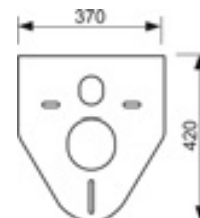

Звукоизоляционный комплект TECEprofil для унитазов и биде

Для звукоизоляции между унитазом или биде и слоем плитки.

арт.	К 1	К 2	К 3	€/шт.
9200010	1 шт.	10 шт.	60 шт.	7,30