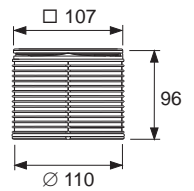

Декоративная решетка TECEdrainpoint S, 100 мм, с фиксаторами, в стальной рамке, с монтажным элементом

Комплект состоит базовой декоративной решетки 100 x 100 мм с фиксаторам и стальной рамки декоративной решетки.

- Верхняя часть трапа с рамкой решетки из пластика (АБС)
- Уплотнительное кольцо
- Наружный диаметр = 110 мм
- Регулирование высоты = 10–86 мм
- Рамка решетки из тянутой нержавеющей стали, материал 1.4301 (304)
- Декоративная решетка TECEdrainpoint S из тянутой нержавеющей стали, материал 1.4301 (304), размеры 100 x 100 мм, полированная поверхность, класс нагрузки К3 (нагрузка до 300 кг)
- Два винта с потайной головкой