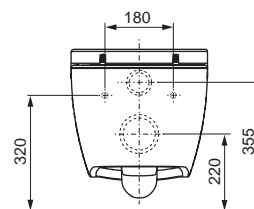

Унитаз TECEone

NEW

Подвесной безободковый унитаз без гигиенического душа.

Особенности унитаза:

- Подвесной унитаз
- Компактная конструкция — расстояние от стены 540 мм, установочное расстояние между шпильками 180 мм
- Скрытые крепежные элементы и скрытые подсоединения к системе водоснабжения
- Безободковая чаша унитаза со встроенной защитой от брызг
- Установленное крепление для сиденья унитаза с крышкой
- Материал: сантехническая керамика
- Оптимальная с гигиенической точки зрения конструкция унитаза с минимальным количеством углов, кромок и соединений
- Соответствует EN 997
- Размеры (ш х в х г): 358 х 350 х 540 мм

Комплект поставки:

- Унитаз, включая крепежные элементы скрытого монтажа
- Предварительно установленное крепление для сиденья унитаза

Дополнительно приобретается:

- Сиденье унитаза с крышкой TECEone (арт. 9700600)

арт.		К 1	К 2	€/шт.
9700204	NEW	1 шт.	6 шт.	360,00