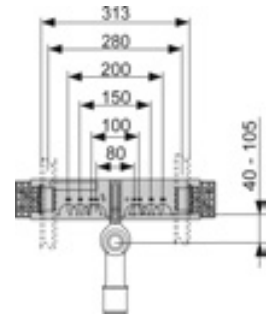

TECEpro il – Монтажные комплекты для раковин

Монтажный комплект TECEprofil для раковины

Монтажная пластина из оцинкованной стали со звукоизоляцией для установки уголков с настенным креплением с узлом в сборе: соединительное колено DN 40/50, резиновая муфта, номинальный диаметр 30/50, защитная заглушка, крепежные элементы для крепления профилей TECEprofil, установочные элементы 2 x M 10 и крепежные элементы для раковины.

Дополнительно приобретается:

- Уголок с настенным креплением TECEflex 16 x 1/2", TECE 1/2" x 1/2", TECElogo 16 x 1/2" или TECElogo 20 x 1/2"