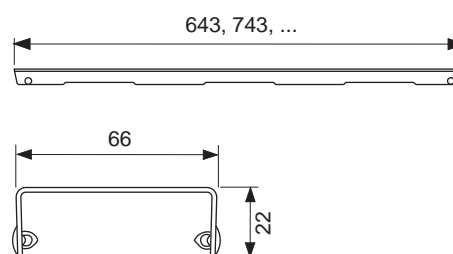

Дизайн "organic"