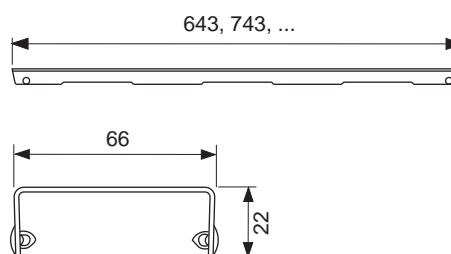

Декоративная решетка TECEdrainline "drops"; нержавеющая сталь, глянец или сатин, для душевого канала, прямая

Декоративная панель для душевого канала TECEdrainline (прямого) из нержавеющей стали (глянец/сатин) для установки в корпус канала, несущая способность в соответствии с классом нагрузки КЗ — испытательная нагрузка 300 кг.

Номинальная длина	Поверхность	арт.	К 1	€/шт.
700 мм	глянец	600730	1 шт.	128,00
700 мм	сатин	600731	1 шт.	158,00
800 мм	глянец	600830	1 шт.	135,00
800 мм	сатин	600831	1 шт.	164,00
900 мм	глянец	600930	1 шт.	142,00
900 мм	сатин	600931	1 шт.	170,00
1000 мм	глянец	601030	1 шт.	166,00
1000 мм	сатин	601031	1 шт.	200,00
1200 мм	глянец	601230	1 шт.	195,00
1200 мм	сатин	601231	1 шт.	237,00
1500 мм	глянец	601530	1 шт.	252,00
1500 мм	сатин	601531	1 шт.	301,00

Декоративная решетка TECEdrainline "royal", нержавеющая сталь, глянец или сатин, для душевого канала, прямая

Декоративная панель для душевого канала TECEdrainline (прямого) из нержавеющей стали (глянец/сатин) для установки в корпус канала, несущая способность в соответствии с классом нагрузки КЗ — испытательная нагрузка 300 кг.

Номинальная длина	Поверхность	арт.	К 1	€/шт.
700 мм	глянец	600740	SALE 1 шт.	179,00
700 мм	сатин	600741	SALE 1 шт.	215,00
800 мм	глянец	600840	SALE 1 шт.	186,00
800 мм	сатин	600841	SALE 1 шт.	223,00
900 мм	глянец	600940	SALE 1 шт.	189,00
900 мм	сатин	600941	SALE 1 шт.	237,00
1000 мм	глянец	601040	SALE 1 шт.	223,00
1000 мм	сатин	601041	SALE 1 шт.	265,00
1200 мм	глянец	601240	SALE 1 шт.	265,00
1200 мм	сатин	601241	SALE 1 шт.	324,00
1500 мм	глянец	601540	SALE 1 шт.	337,00
1500 мм	сатин	601541	SALE 1 шт.	409,00