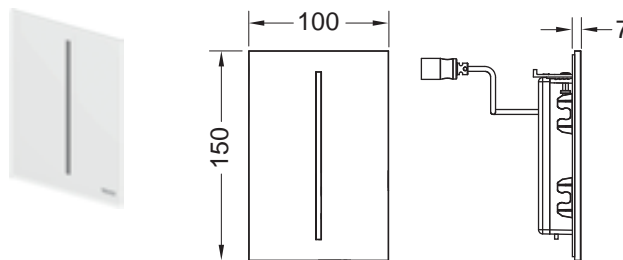

Панели смыва для писсуаров – Электронные системы смыва TECEfilo

Электронная панель смыва писсуара TECEfilo, стекло, питание от сети 230 В

Комплект для монтажа бесконтактного инфракрасного смывного устройства, совместим с корпусом U 2 сливного клапана писсуара TECE; минимальное рабочее давление в системе — 0,5 бар; возможность настройки времени смыва, паузы для экономии воды, установки крышки писсуара, режима чистки, предварительного и гигиенического смывов.

Комплект поставки:

- Магнитный клапан с грязевым фильтром
- Плоская прикручиваемая панель с датчиком обнаружения
- Крепежные элементы
- Ключ для программирования

Подходит для монтажа на уровне стены вместе с монтажной рамкой TECEfilo.

Размеры (ш x в x г): 100 x 150 x 7 мм

Монтажная рамка TECEfilo для установки на уровне стены в комплектацию не входит.

Цвет	Выставочные образцы	арт.	К 1	К 2	€/шт.
Стекло белое	Да	9242060	1 шт.	10 шт.	325,00
Стекло черное	—	9242062	1 шт.	10 шт.	372,00

Информацию о выставочных образцах можно получить в «Каталоге рекламной продукции».

Электронная панель смыва TECEfilo, стекло, питание от батареи 7,2 В

Комплект для монтажа бесконтактного инфракрасного смывного устройства, совместим с корпусом U 2 сливного клапана писсуара TECE; минимальное рабочее давление в системе — 0,5 бар; возможность настройки времени смыва, паузы для экономии воды, установки крышки писсуара, режима чистки, предварительного и гигиенического смывов.

Комплект поставки:

- Магнитный клапан с грязевым фильтром
- Плоская прикручиваемая панель с датчиком обнаружения
- Крепежные элементы
- Ключ для программирования
- Батарея 7,2 В

Подходит для монтажа на уровне стены вместе с монтажной рамкой TECEfilo.

Размеры (ш x в x г): 100 x 150 x 7 мм

Монтажная рамка TECEfilo для установки на уровне стены в комплектацию не входит.