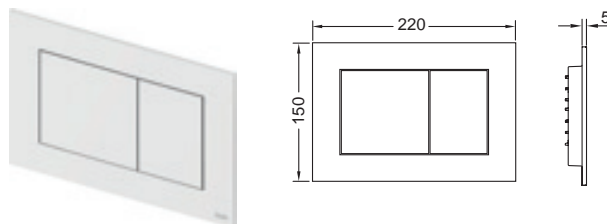

Панель смыва ТЕСЕpow для системы двойного смыва

Панель смыва для смывных бачков ТЕСЕ, фронтальная или верхняя установка. Плоская пластиковая панель смыва, клавиши с резиновыми накладками с обеих сторон. В комплект входят толкатели и крепежные элементы. Подходит для установки на уровне стены вместе с монтажной рамкой унитаза и дистанционной рамкой ТЕСЕ. Совместима с контейнером для гигиенических таблеток.

Размеры (ш x в x г): 220 x 150 x 5 мм

Примечание:

минимальная толщина конструкции для кирпичной стены — 26 мм!

Цвет	Выставочные образцы	арт.	К 1	К 2	€/шт.
Белый	Да	9240400	1 шт.	10 шт.	36,00
Белый, антибактериальное покрытие	—	9240405	1 шт.	10 шт.	49,00
Хром глянцевый	Да	9240401	1 шт.	10 шт.	60,00
Хром матовый	Да	9240402	1 шт.	10 шт.	59,00
Черный, глянцевый	Да	9240403	1 шт.	10 шт.	62,00
Черный матовый	Да	9240407	1 шт.	10 шт.	62,00

Информацию о выставочных образцах можно получить в «Каталоге рекламной продукции».

Дистанционная рамка ТЕСЕ

Для использования вместе с панелью смыва ТЕСЕpow. Используется как промежуточная дистанционная рамка или для монтажа панели смыва ТЕСЕpow на уровне стены.

Размеры (ш x в x г): 220 x 150 x 5 мм

Цвет	Выставочные образцы	арт.	К 1	К 2	€/шт.
Белый	—	9240410	1 шт.	10 шт.	15,00
Хром глянцевый	—	9240411	1 шт.	10 шт.	27,00
Хром матовый	—	9240412	1 шт.	10 шт.	27,00
Черный, глянцевый	—	9240415	1 шт.	10 шт.	27,00