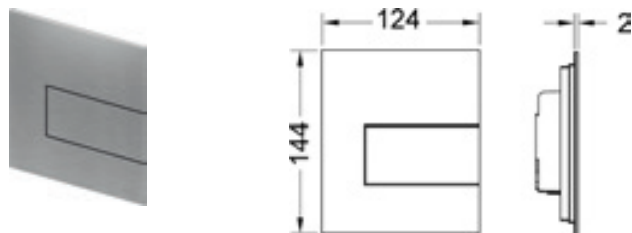

Металлическая панель смыва TECESquare с картриджем для писсуара

Полный комплект для сборки корпуса сливного клапана TECE U 1;
Категории сливного клапана 1.5 и 4 (EN 12541);
Регулируемый объем смыва 1, 2 или 4 литра;
Минимальное рабочее давление в системе — 0,5 бар.

Комплект поставки:

1. Картридж сливного клапана
   - Сверхплоская металлическая панель смыва, установочная высота 2 мм
   - Толкатель и крепежные элементы
2. Размеры (ш x в x г): 124 x 144 x 2 мм

Установка только с помощью монтажной рамки для монтажа панели смыва для писсуара на уровне стены (арт. 9242647), которая приобретается дополнительно!

Цвет	Выставочные образцы	арт.	К 1	К 2	€/шт.
Нержавеющая сталь, сатин (с покрытием против отпечатков пальцев)	Да	9242810	1 шт.	10 шт.	262,00
Хром глянцевый	Да	9242811	1 шт.	10 шт.	284,00
Белый глянцевый	Да	9242812	1 шт.	10 шт.	262,00

Информацию о выставочных образцах можно получить в «Каталоге рекламной продукции».

Стеклопанель смыва TECESquare с картриджем для писсуара

Монтажный комплект для сливного клапана TECE U 1.
Сливной клапан категорий 1.5 и 4 (EN 12541).
Регулируемый объем смыва 1, 2 или 4 литра.
Минимальное рабочее давление в системе — 0,5 бар.

Комплект поставки:

- Картридж сливного клапана
- Плоская стеклянная панель смыва
- Толкатель и комплект крепежных элементов

Возможен монтаж на уровне стены с применением монтажной рамки панелей смыва для писсуара.

Размеры (ш x в x г): 104 x 124 x 11 мм